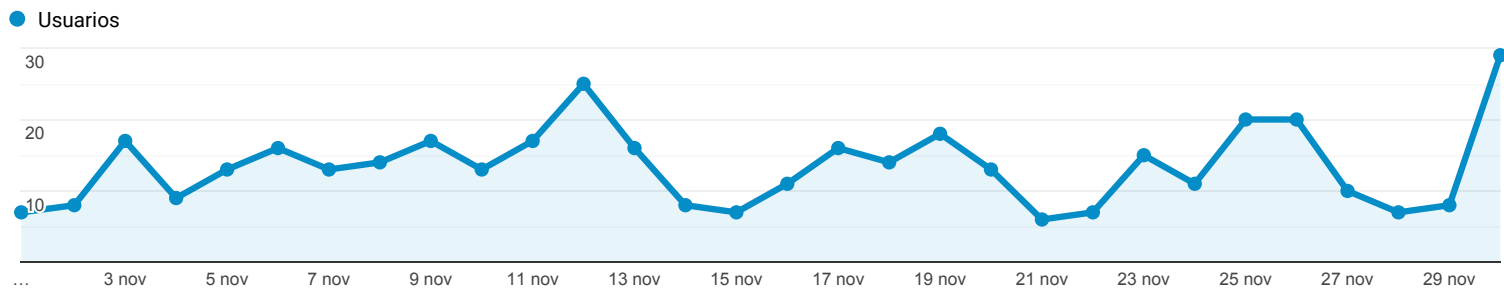

Visión general de la audiencia

Todos los usuarios
100,00 % Usuarios

1 nov 2020 - 30 nov 2020

Visión general

■ New Visitor ■ Returning Visitor

Idioma	Usuarios	% Usuarios
1. es-419	112	30,77 %
2. es-es	85	23,35 %
3. es-mx	54	14,84 %
4. es-us	53	14,56 %
5. en-us	26	7,14 %
6. es-xl	6	1,65 %
7. es	4	1,10 %
8. id-id	3	0,82 %
9. tr-tr	3	0,82 %
10. (not set)	2	0,55 %