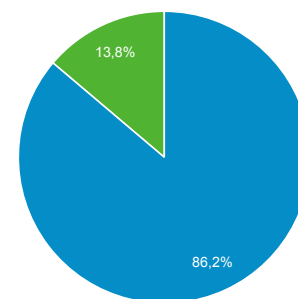

Visión general de la audiencia

Todos los usuarios
100,00 % Usuarios

1 nov 2020 - 30 nov 2020

Visión general

■ New Visitor ■ Returning Visitor

Idioma	Usuarios	% Usuarios
1. es-419	112	30,77 %
2. es-es	85	23,35 %
3. es-mx	54	14,84 %
4. es-us	53	14,56 %
5. en-us	26	7,14 %
6. es-xl	6	1,65 %
7. es	4	1,10 %
8. id-id	3	0,82 %
9. tr-tr	3	0,82 %
10. (not set)	2	0,55 %