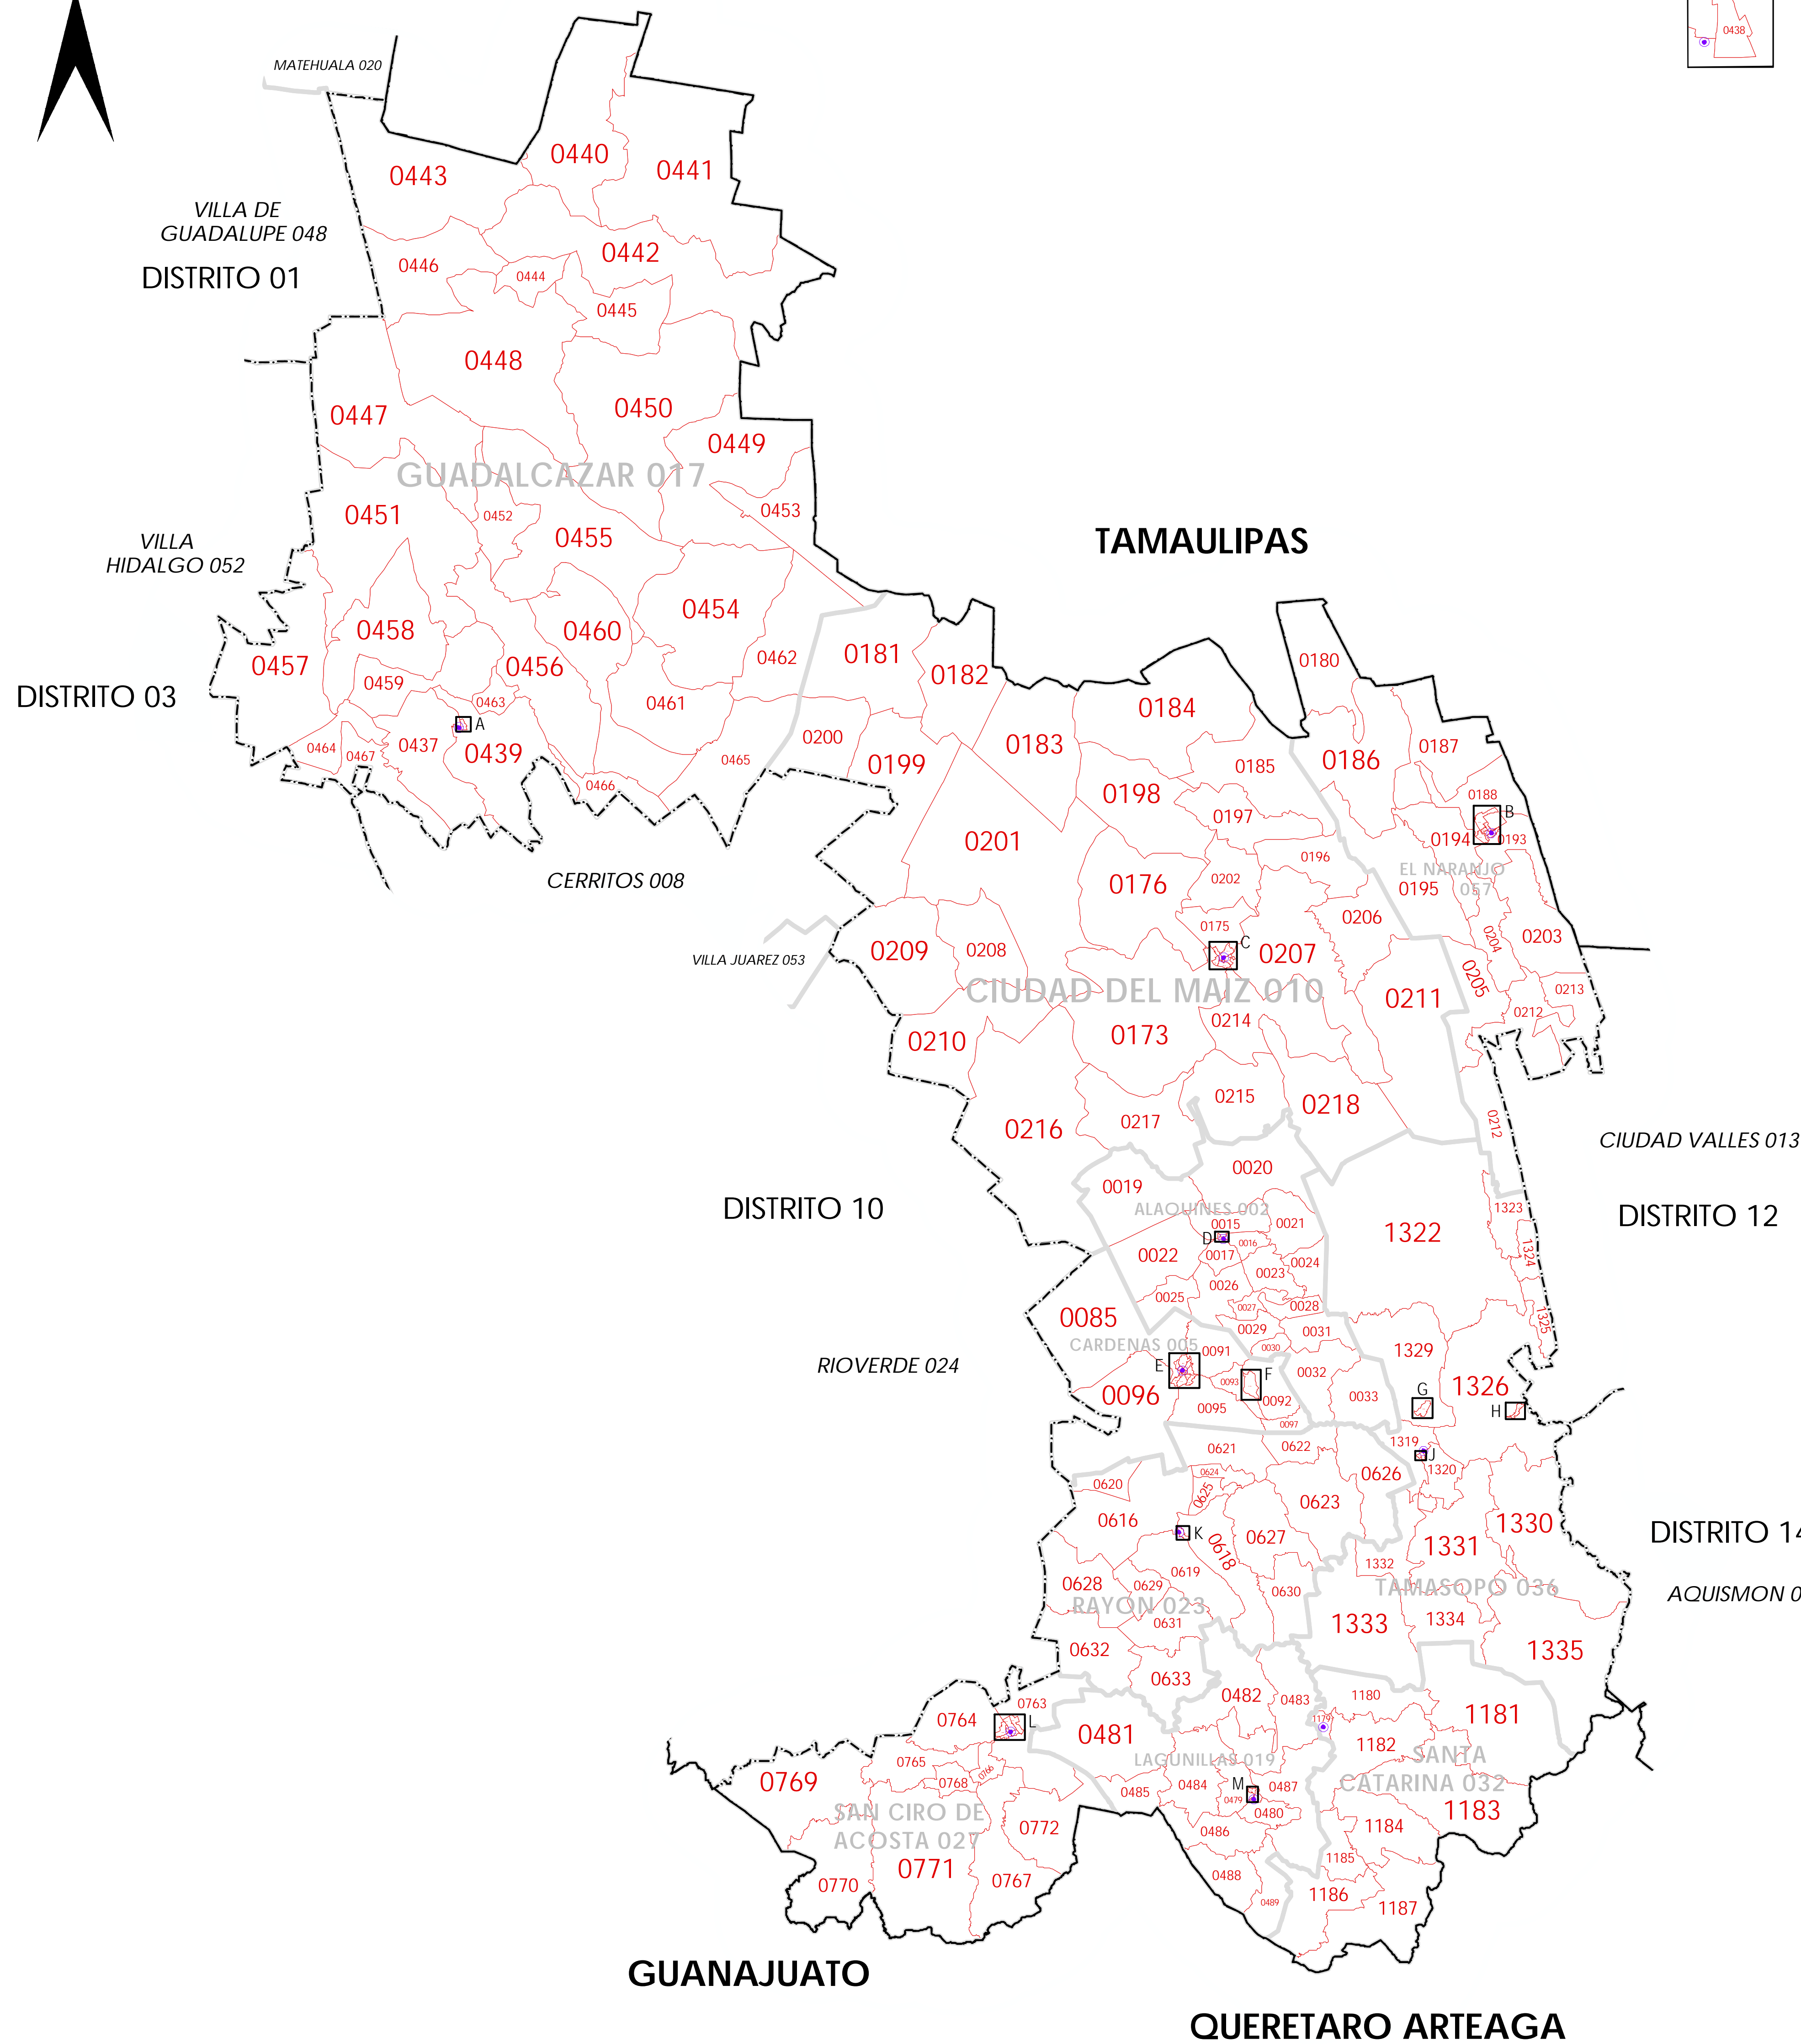

NUEVO LEON

INSTITUTO NACIONAL ELECTORAL
REGISTRO FEDERAL DE ELECTORES
COORDINACIÓN DE OPERACIÓN EN CAMPO
DIRECCIÓN DE CARTOGRAFÍA ELECTORAL

SIMBOLOGÍA

LIMITES
INTERNACIONAL
ESTATAL
DISTRITO LOCAL
MUNICIPIO / DELEGACION
SECCION

CLAVES GEOELECTORALES
DISTRITO ELECTORAL LOCAL 00
MUNICIPIO / DELEGACION 000
SECCION 0000

CABECERAS
CAPITAL DEL ESTADO
MUNICIPIO / DELEGACION

UBICACIÓN DE LA ENTIDAD EN EL PAIS

UBICACIÓN DEL DISTRITO EN LA ENTIDAD

ESCALA 1 : 370,000
3.70 0 3.70 7.40 11.10 14.80 18.50
Kilometros

PLANO DISTRITAL SECCIONAL

IDENTIFICACIÓN ELECTORAL

ENTIDAD:	SAN LUIS POTOSÍ	24
DISTRITO ELECTORAL LOCAL:		11
TOTAL DE SECCIONES:		189
TOTAL DE MUNICIPIOS:		10