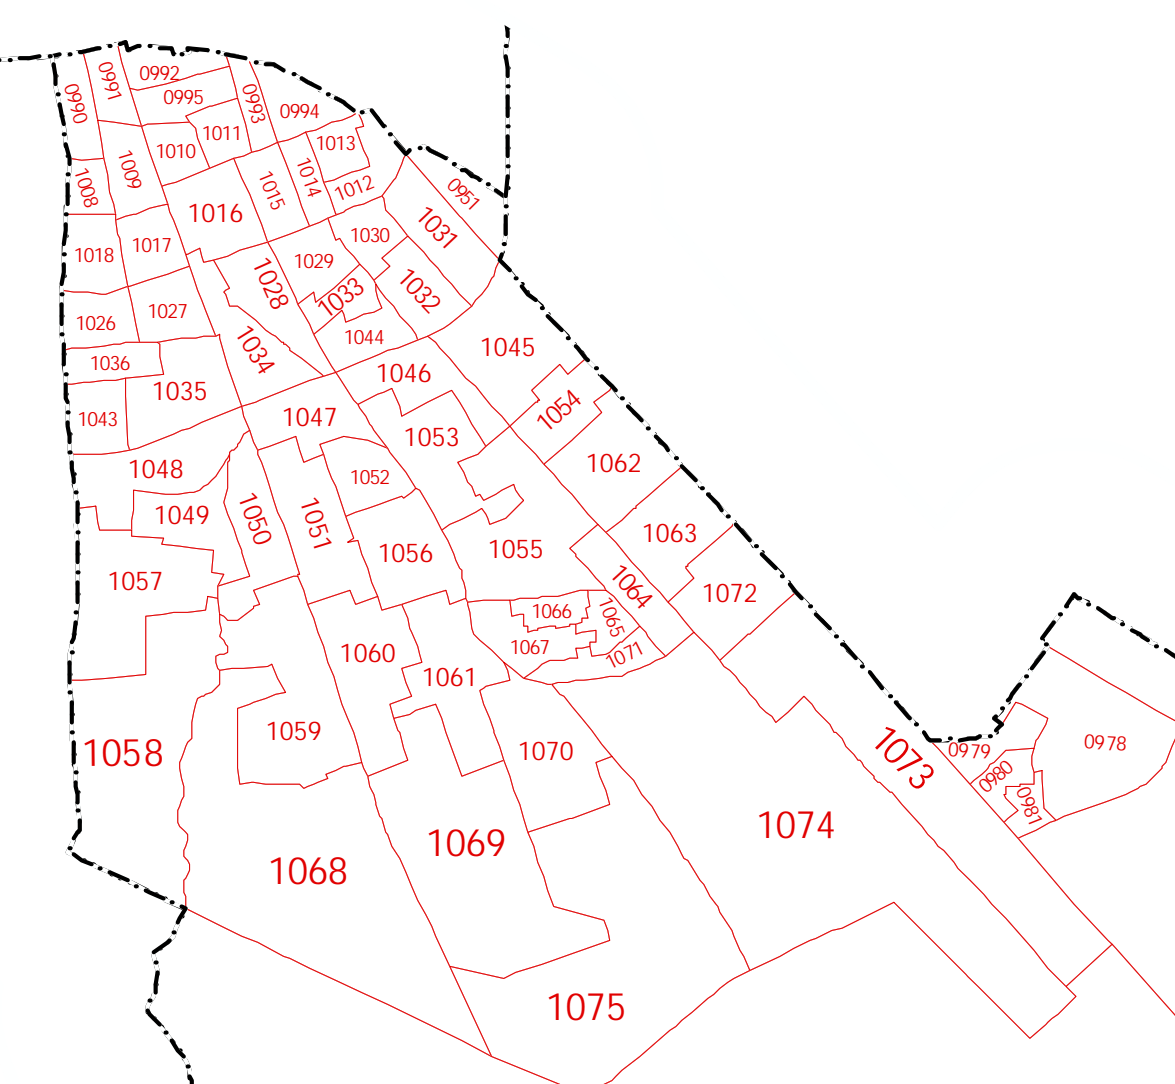

DISTRITO 02

0977

1120

SAN LUIS POTOSI 028

DISTRITO 08

1121

SAN LUIS POTOSI 028

1126

1124

1125

1123

ZARAGOZA 056

DISTRITO 03

VILLA DE REYES 051

SAN LUIS POTOSI 028

DISTRITO 07

INSTITUTO NACIONAL ELECTORAL
REGISTRO FEDERAL DE ELECTORES
COORDINACIÓN DE OPERACIÓN EN CAMPO
DIRECCIÓN DE CARTOGRAFÍA ELECTORAL

SIMBOLOGÍA

LÍMITES

INTERNACIONAL	---
ESTATAL	---
DISTRITO LOCAL	---
MUNICIPIO / DELEGACIÓN	---
SECCIÓN	---

CLAVES GEOELECTORALES

DISTRITO ELECTORAL LOCAL	00
MUNICIPIO / DELEGACIÓN	000
SECCIÓN	0000

CABECERAS

CAPITAL DEL ESTADO	★
MUNICIPIO / DELEGACIÓN	●

ESCALA 1 : 36,000

PLANO DISTRITAL SECCIONAL

IDENTIFICACIÓN ELECTORAL

ENTIDAD:	SAN LUIS POTOSÍ	24
DISTRITO ELECTORAL LOCAL:	06	
TOTAL DE SECCIONES:	73	
TOTAL DE MUNICIPIOS:	1	

FECHA DE ACTUALIZACIÓN DE LA BASE DIGITAL: 13 DE JUNIO DE 2016
FUENTE: R.F.E.D.C.E.