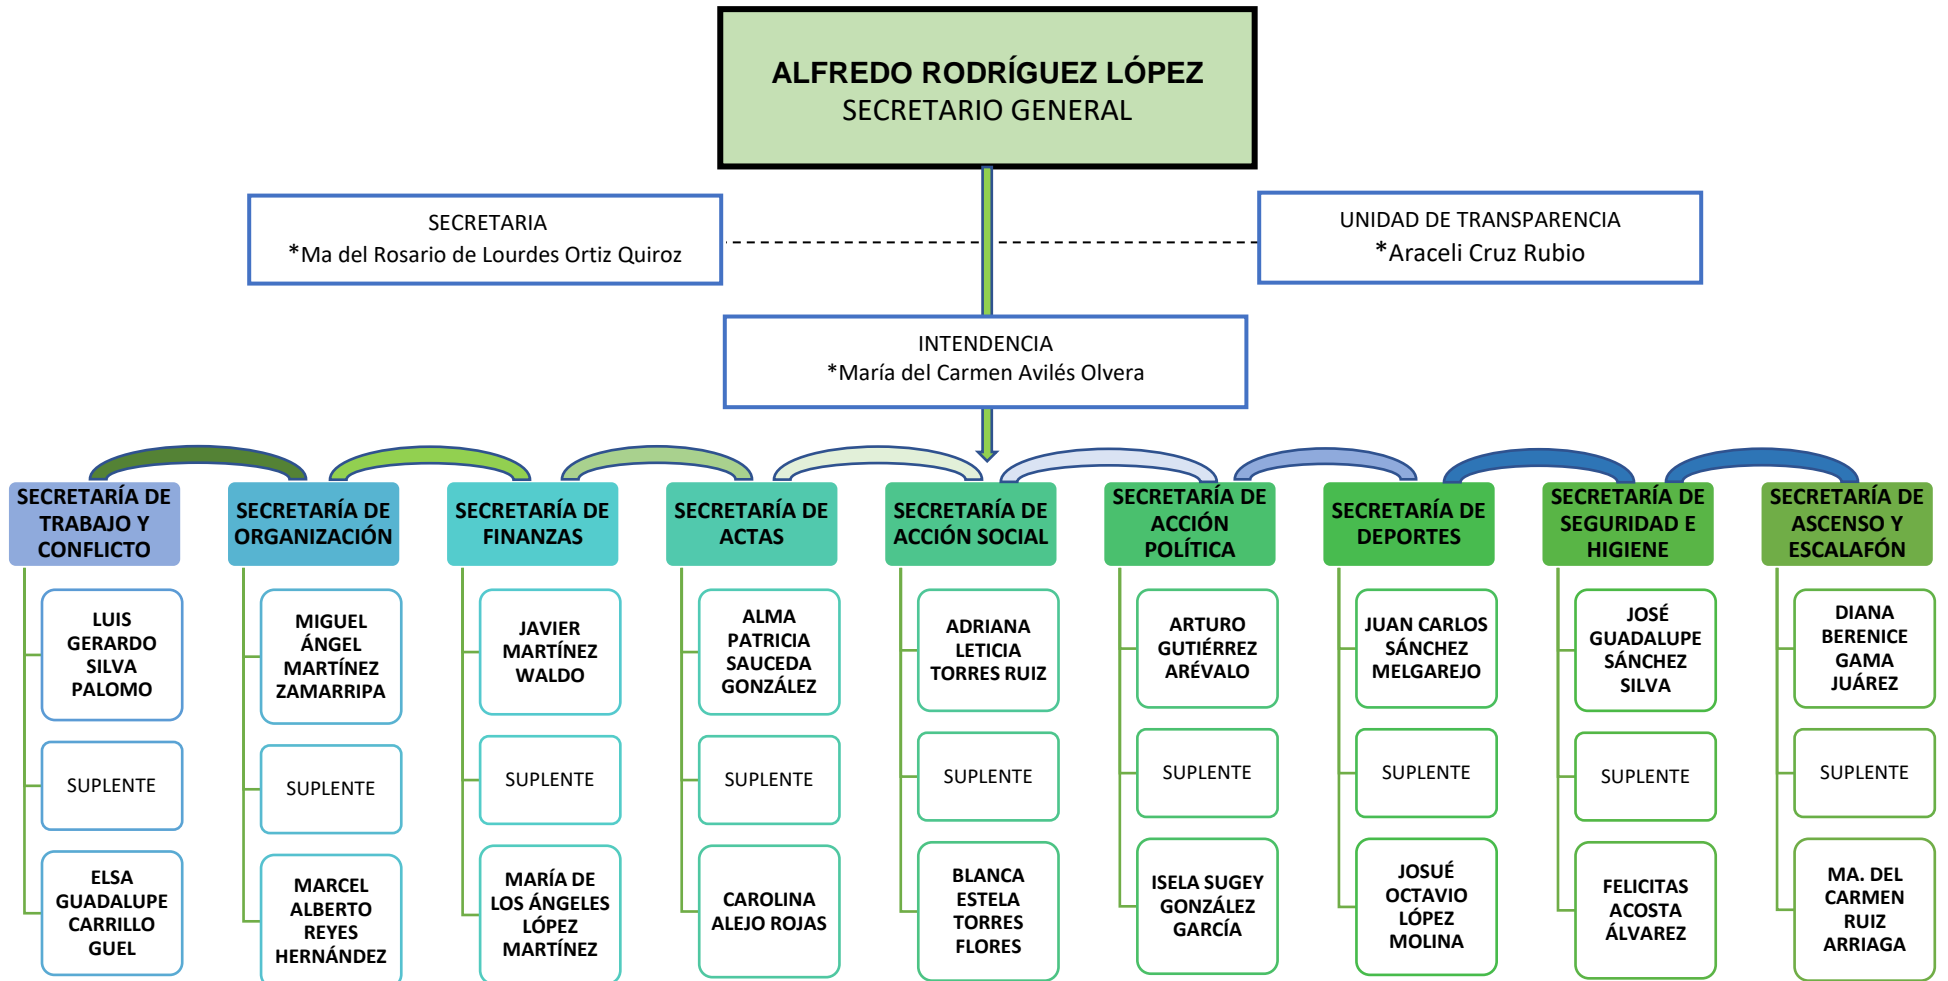

ORGANIGRAMA SUTCECYTESLP PERIODO 2018-2023

SINDICATO ÚNICO DE TRABAJADORES DEL COLEGIO DE ESTUDIOS CIENTÍFICOS Y TECNOLÓGICOS DEL
ESTADO DE SAN LUIS POTOSÍ

*Auxiliares administrativos