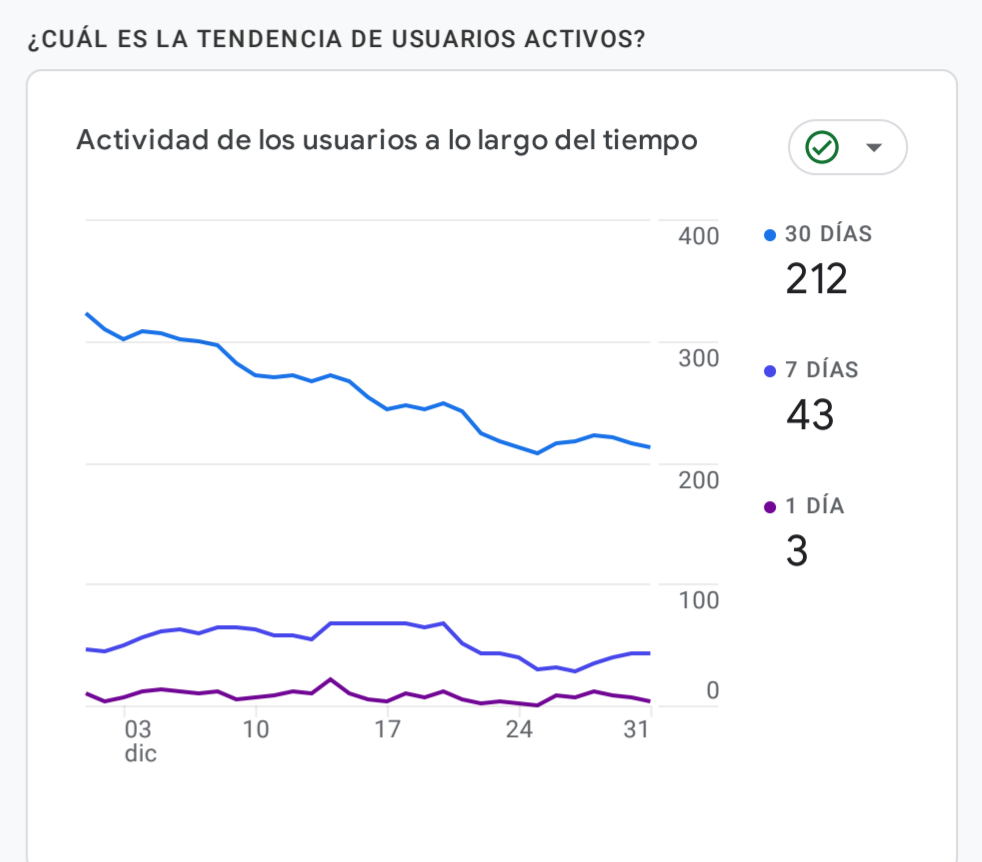

Todos los usuarios [Añadir comparación](#)

Personalizado 1 dic-31 dic 2023

Informe panorámico