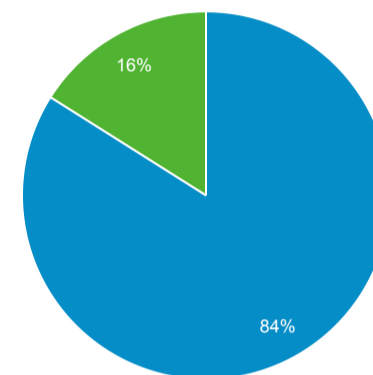

Resumen de la audiencia

1 feb 2023 - 28 feb 2023

Todos los usuarios
100,00 % Usuarios

Resumen

New Visitor Returning Visitor

Idioma	Usuarios	% Usuarios
1. es-419	88	36,97 %
2. es-es	79	33,19 %
3. es-mx	32	13,45 %
4. es-us	26	10,92 %
5. es	10	4,20 %
6. en-us	3	1,26 %