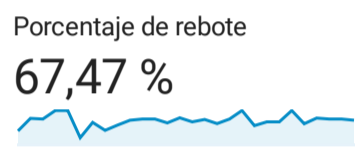

Resumen de la audiencia

1 feb 2023 - 28 feb 2023

Todos los usuarios
100,00 % Usuarios

Resumen

New Visitor Returning Visitor

Idioma	Usuarios	% Usuarios
1. es-419	88	36,97 %
2. es-es	79	33,19 %
3. es-mx	32	13,45 %
4. es-us	26	10,92 %
5. es	10	4,20 %
6. en-us	3	1,26 %