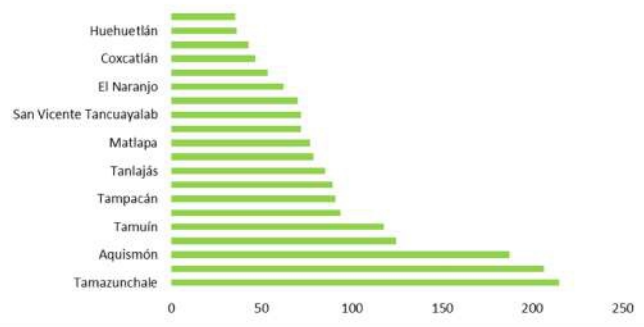

TOTAL DE KILÓMETROS POR MUNICIPIO, HUASTECA (2022)

TIPO DE CARRETERA

- Alimentadora
- Federal
- Cuota
- - - Red rural

RASGOS CULTURALES

- Localidades > 250 hab.
- Zona urbana

Elaboración con datos propios de la Junta Estatal de Caminos con base en la Red Nacional de Caminos 2017 y las Áreas Geostatísticas Municipales 2017 del Instituto Nacional de Estadística y Geografía