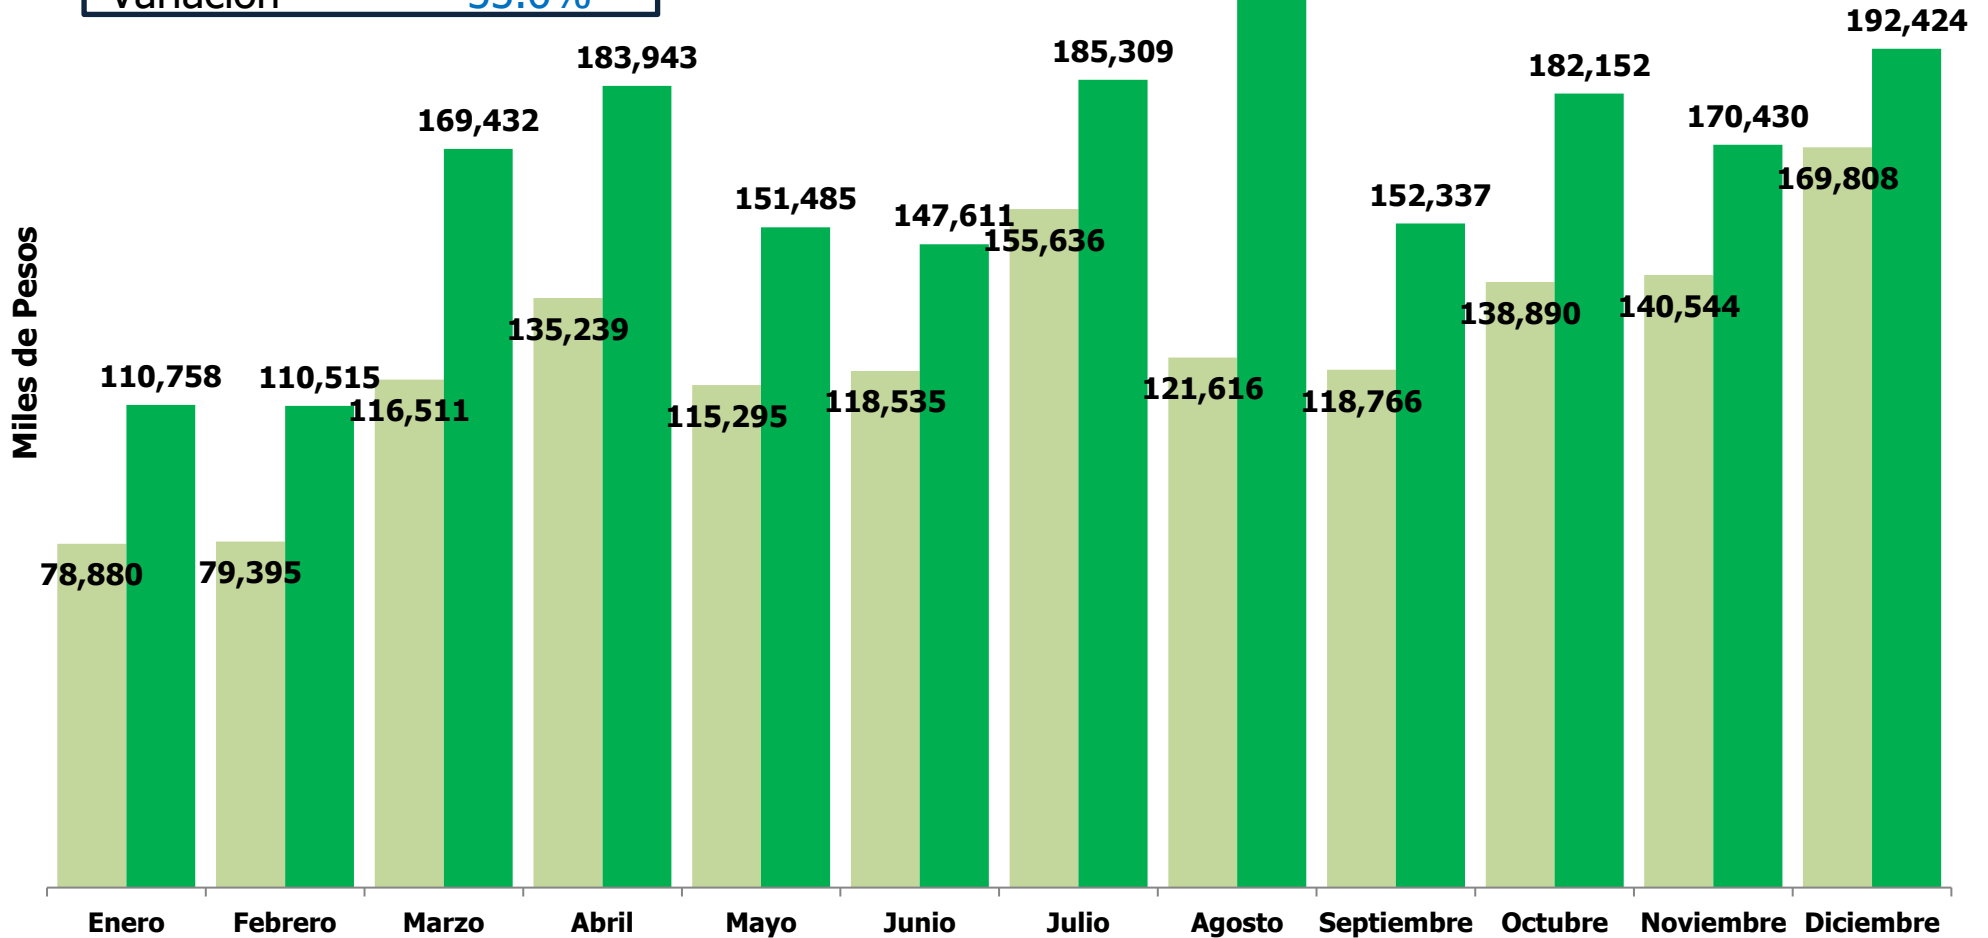

Llegada de Turistas a la Oferta de Categoría Turística 2022 Ciudad San Luis Potosí

Turistas Totales: 868,800

■ **Turistas Residentes** ■ **Turistas No Residentes**

FUENTE: Elaboración de la Secretaría de Turismo de San Luis Potosí con información del Sistema Nacional de Información Estadística del Sector Turismo de México-DATATUR

Derrama Económica de Turistas Hospedados en Oferta de Categoría Turística Ciudad de San Luis Potosí

Miles de Pesos

Año	Derrama (000)
2021	1'489,116
2022	1'989,945
Variación	33.6%

**Porcentaje de Ocupación Hotelera
Oferta de Categoría Turística
Ciudad de San Luis Potosí**