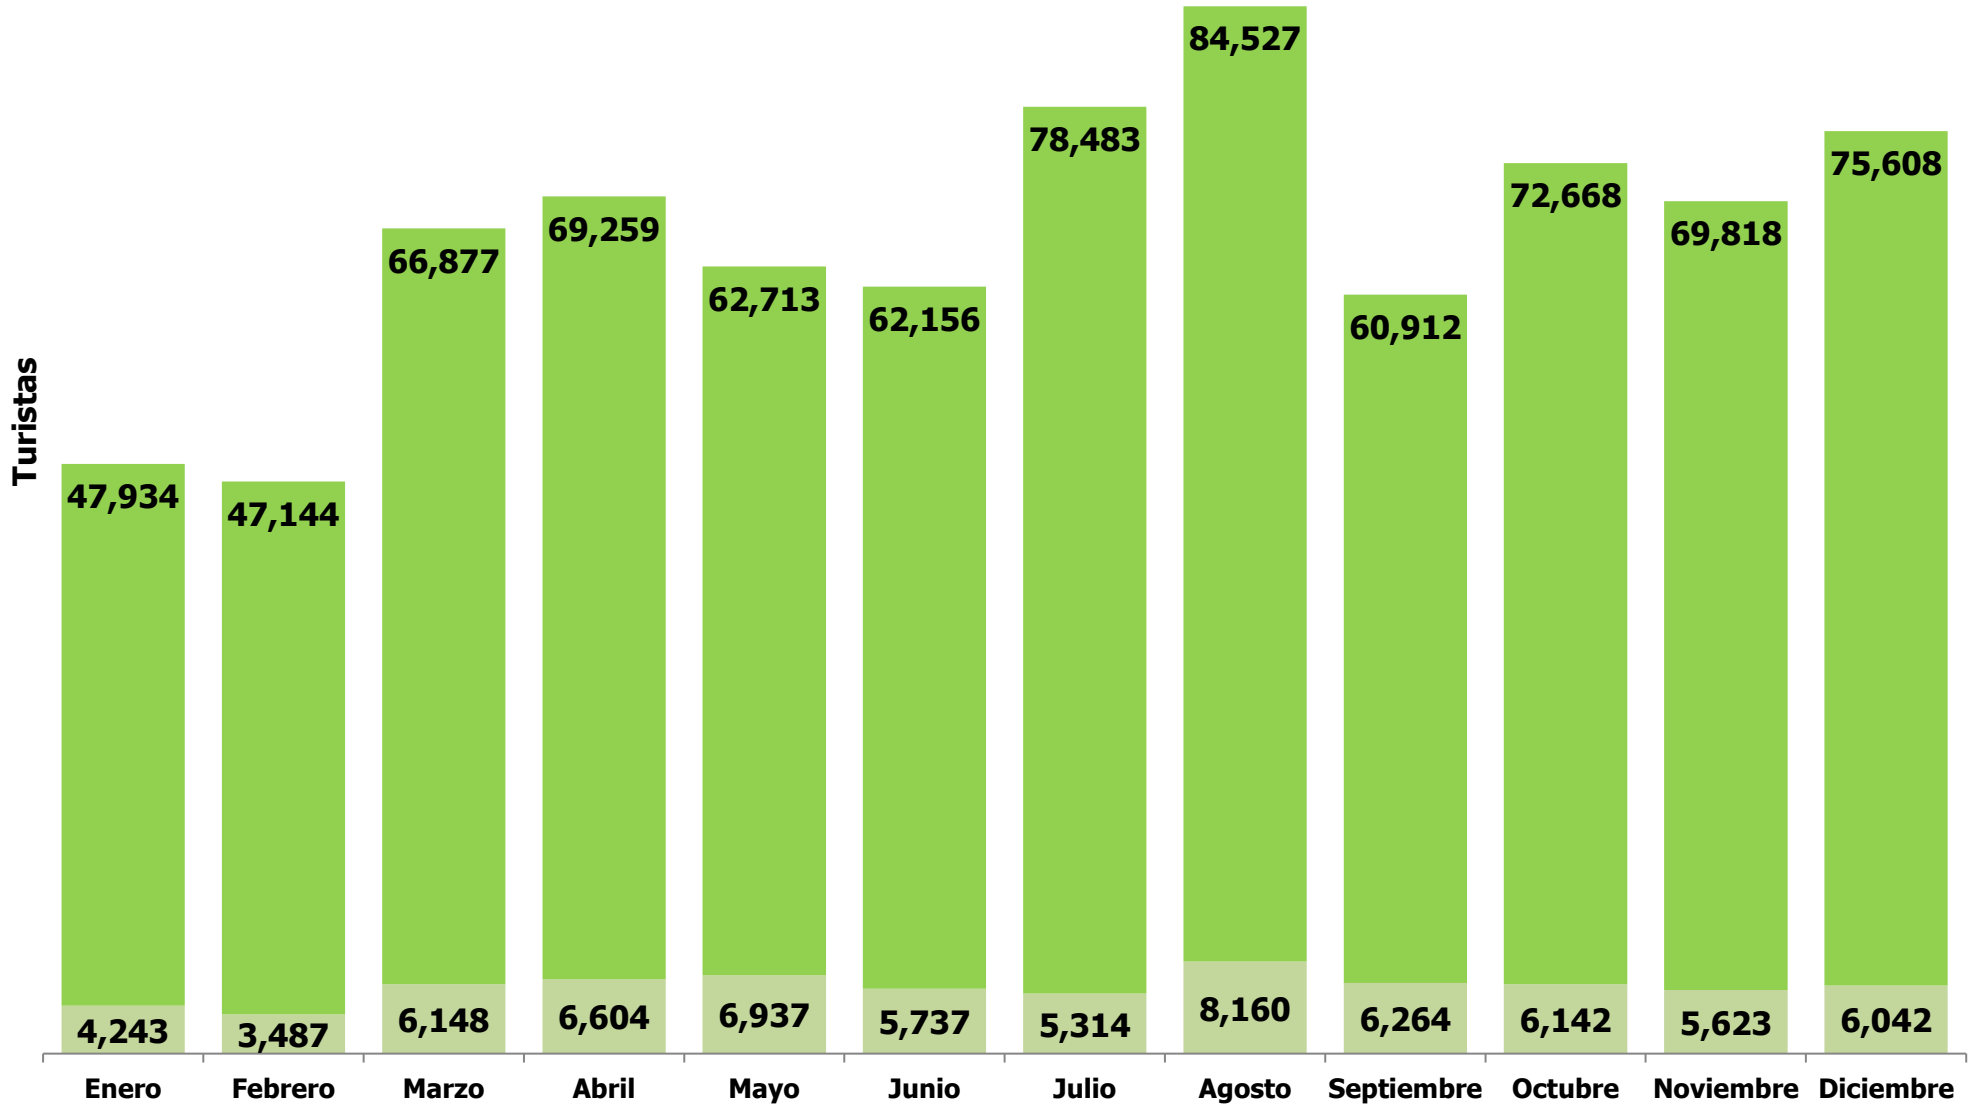

Año	Turistas
2021	672,876
2022	868,800
Variación	29.1%

■ 1 Estrella
 ■ 2 Estrellas
 ■ 3 Estrellas
 ■ 4 Estrellas
 ■ 5 Estrellas

Turistas Totales: 868,800

Distribución de la Llegada de Turistas a la Oferta de Categoría Turística 2022 Ciudad San Luis Potosí

■ 1 Estrella
 ■ 2 Estrellas
 ■ 3 Estrellas
 ■ 4 Estrellas
 ■ 5 Estrellas

Turistas Totales: 868,800

Llegada de Turistas a la Oferta de Categoría Turística Enero - Diciembre Ciudad San Luis Potosí

Llegada de Turistas a la Oferta de Categoría Turística 2022 Ciudad San Luis Potosí

Turistas Totales: 868,800

■ Turistas Residentes ■ Turistas No Residentes

FUENTE: Elaboración de la Secretaría de Turismo de San Luis Potosí con información del Sistema Nacional de Información Estadística del Sector Turismo de México-DATATUR

Llegada de Turistas a la Oferta de Categoría Turística 2022 Ciudad San Luis Potosí

Turistas Totales: 868,800

■ **Turistas Residentes** ■ **Turistas No Residentes**

FUENTE: Elaboración de la Secretaría de Turismo de San Luis Potosí con información del Sistema Nacional de Información Estadística del Sector Turismo de México-DATATUR