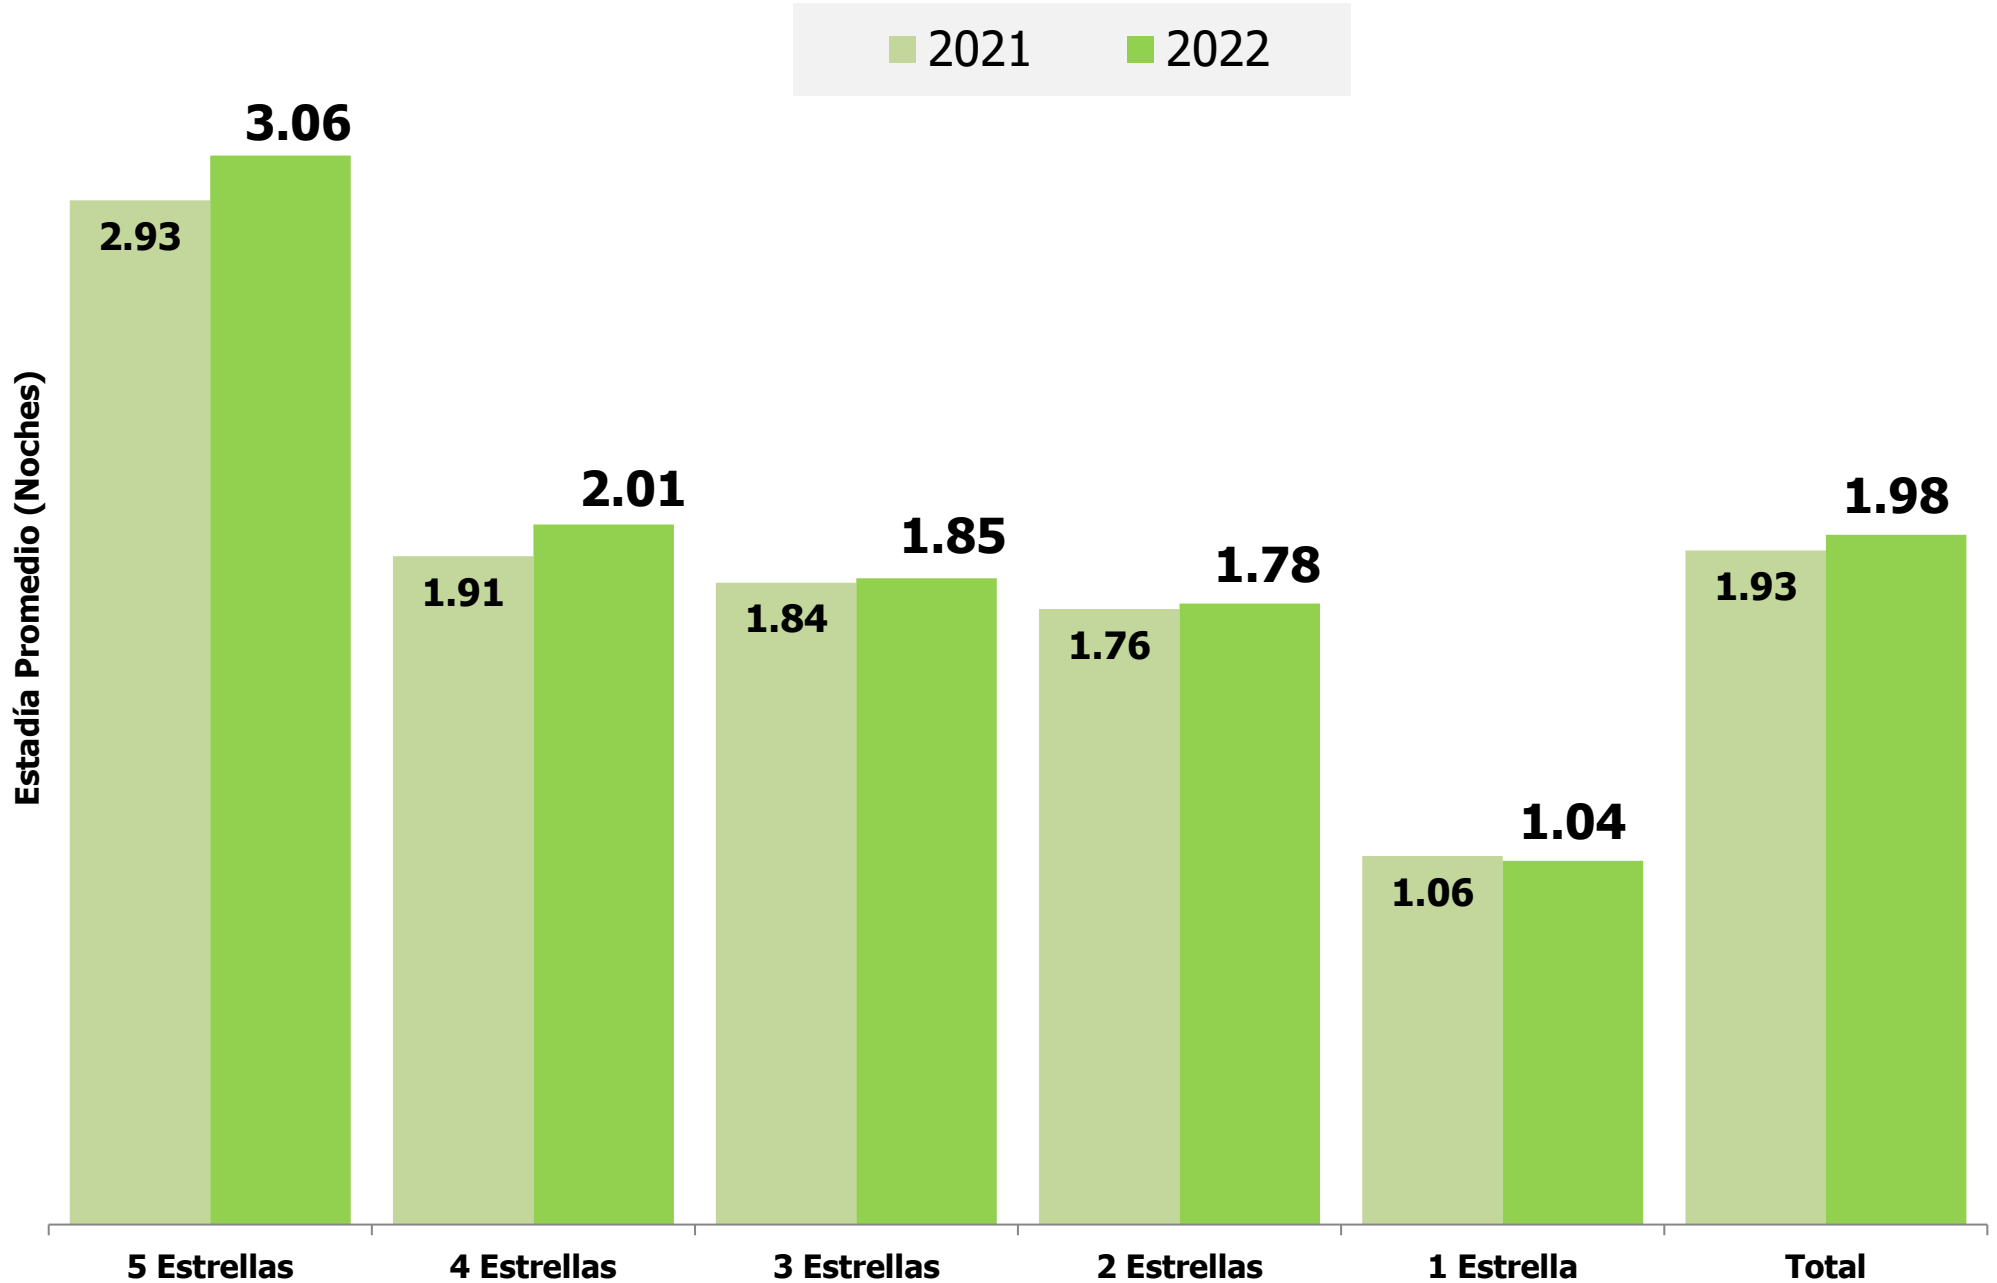

■ 2021 ■ 2022

FUENTE: Elaboración de la Secretaría de Turismo de San Luis Potosí con información del Sistema Nacional de Información Estadística del Sector Turismo de México-DATATUR

Porcentaje de Ocupación de la Oferta de Categoría Turística Promedio Enero - Diciembre Ciudad San Luis Potosí

Estadía Promedio en la Oferta de Categoría Turística
Promedio Enero - Diciembre
Ciudad San Luis Potosí

FUENTE: Elaboración de la Secretaría de Turismo de San Luis Potosí con información del Sistema Nacional de Información Estadística del Sector Turismo de México-DATATUR