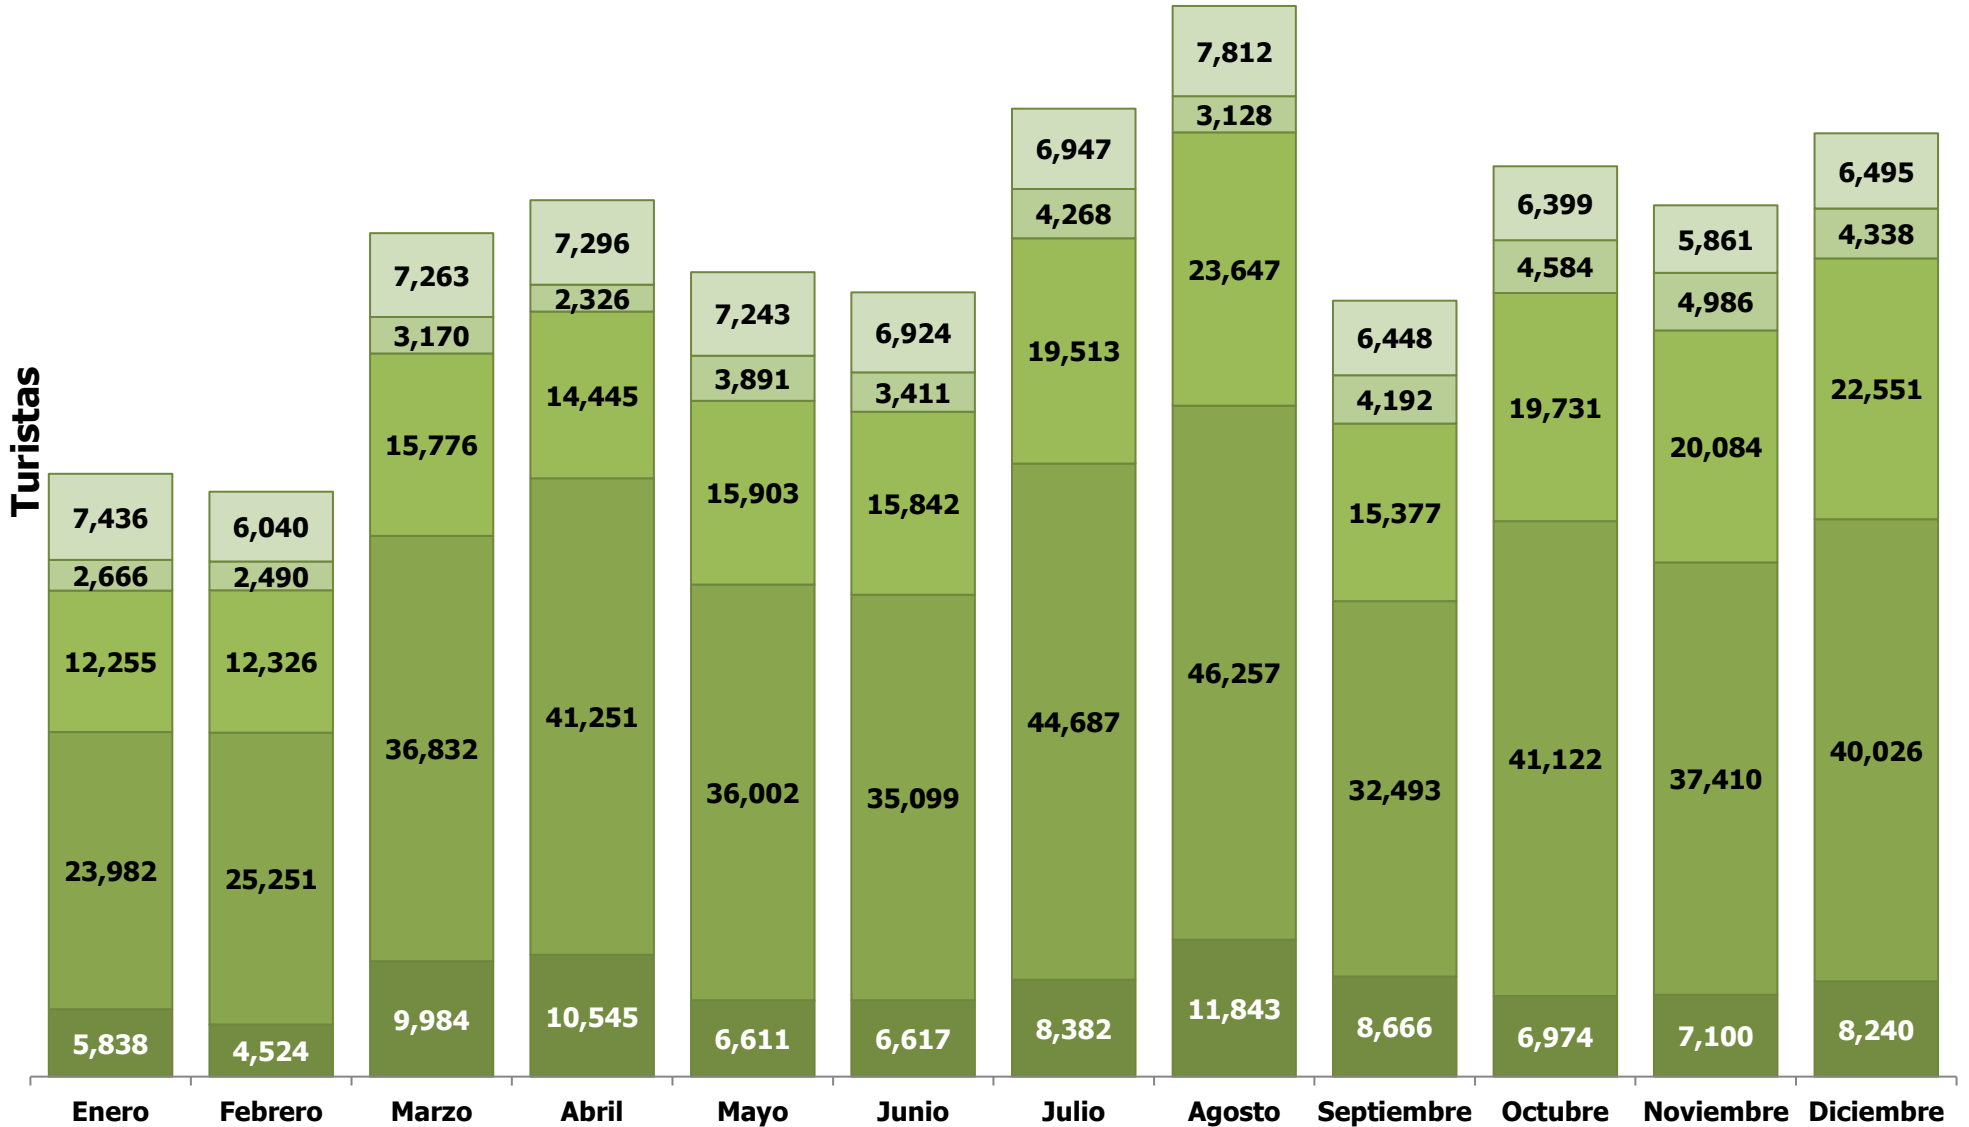

TURISMO

SECRETARÍA DE TURISMO

SAN LUIS
POTOSÍ
Surrealista

Turistas, Ocupación y Derrama Económica Ciudad de San Luis Potosí, S.L.P.

Enero - Diciembre 2022

Llegada Mensual de Turistas a la Oferta de Categoría Turística Ciudad de San Luis Potosí

Año	Turistas
2021	672,876
2022	868,800
Variación	29.1%

■ 1 Estrella
 ■ 2 Estrellas
 ■ 3 Estrellas
 ■ 4 Estrellas
 ■ 5 Estrellas

Turistas Totales: 868,800

Distribución de la Llegada de Turistas a la Oferta de Categoría Turística 2022 Ciudad San Luis Potosí

■ 1 Estrella
 ■ 2 Estrellas
 ■ 3 Estrellas
 ■ 4 Estrellas
 ■ 5 Estrellas

Turistas Totales: 868,800

Llegada de Turistas a la Oferta de Categoría Turística Enero - Diciembre Ciudad San Luis Potosí

Llegada de Turistas a la Oferta de Categoría Turística 2022 Ciudad San Luis Potosí