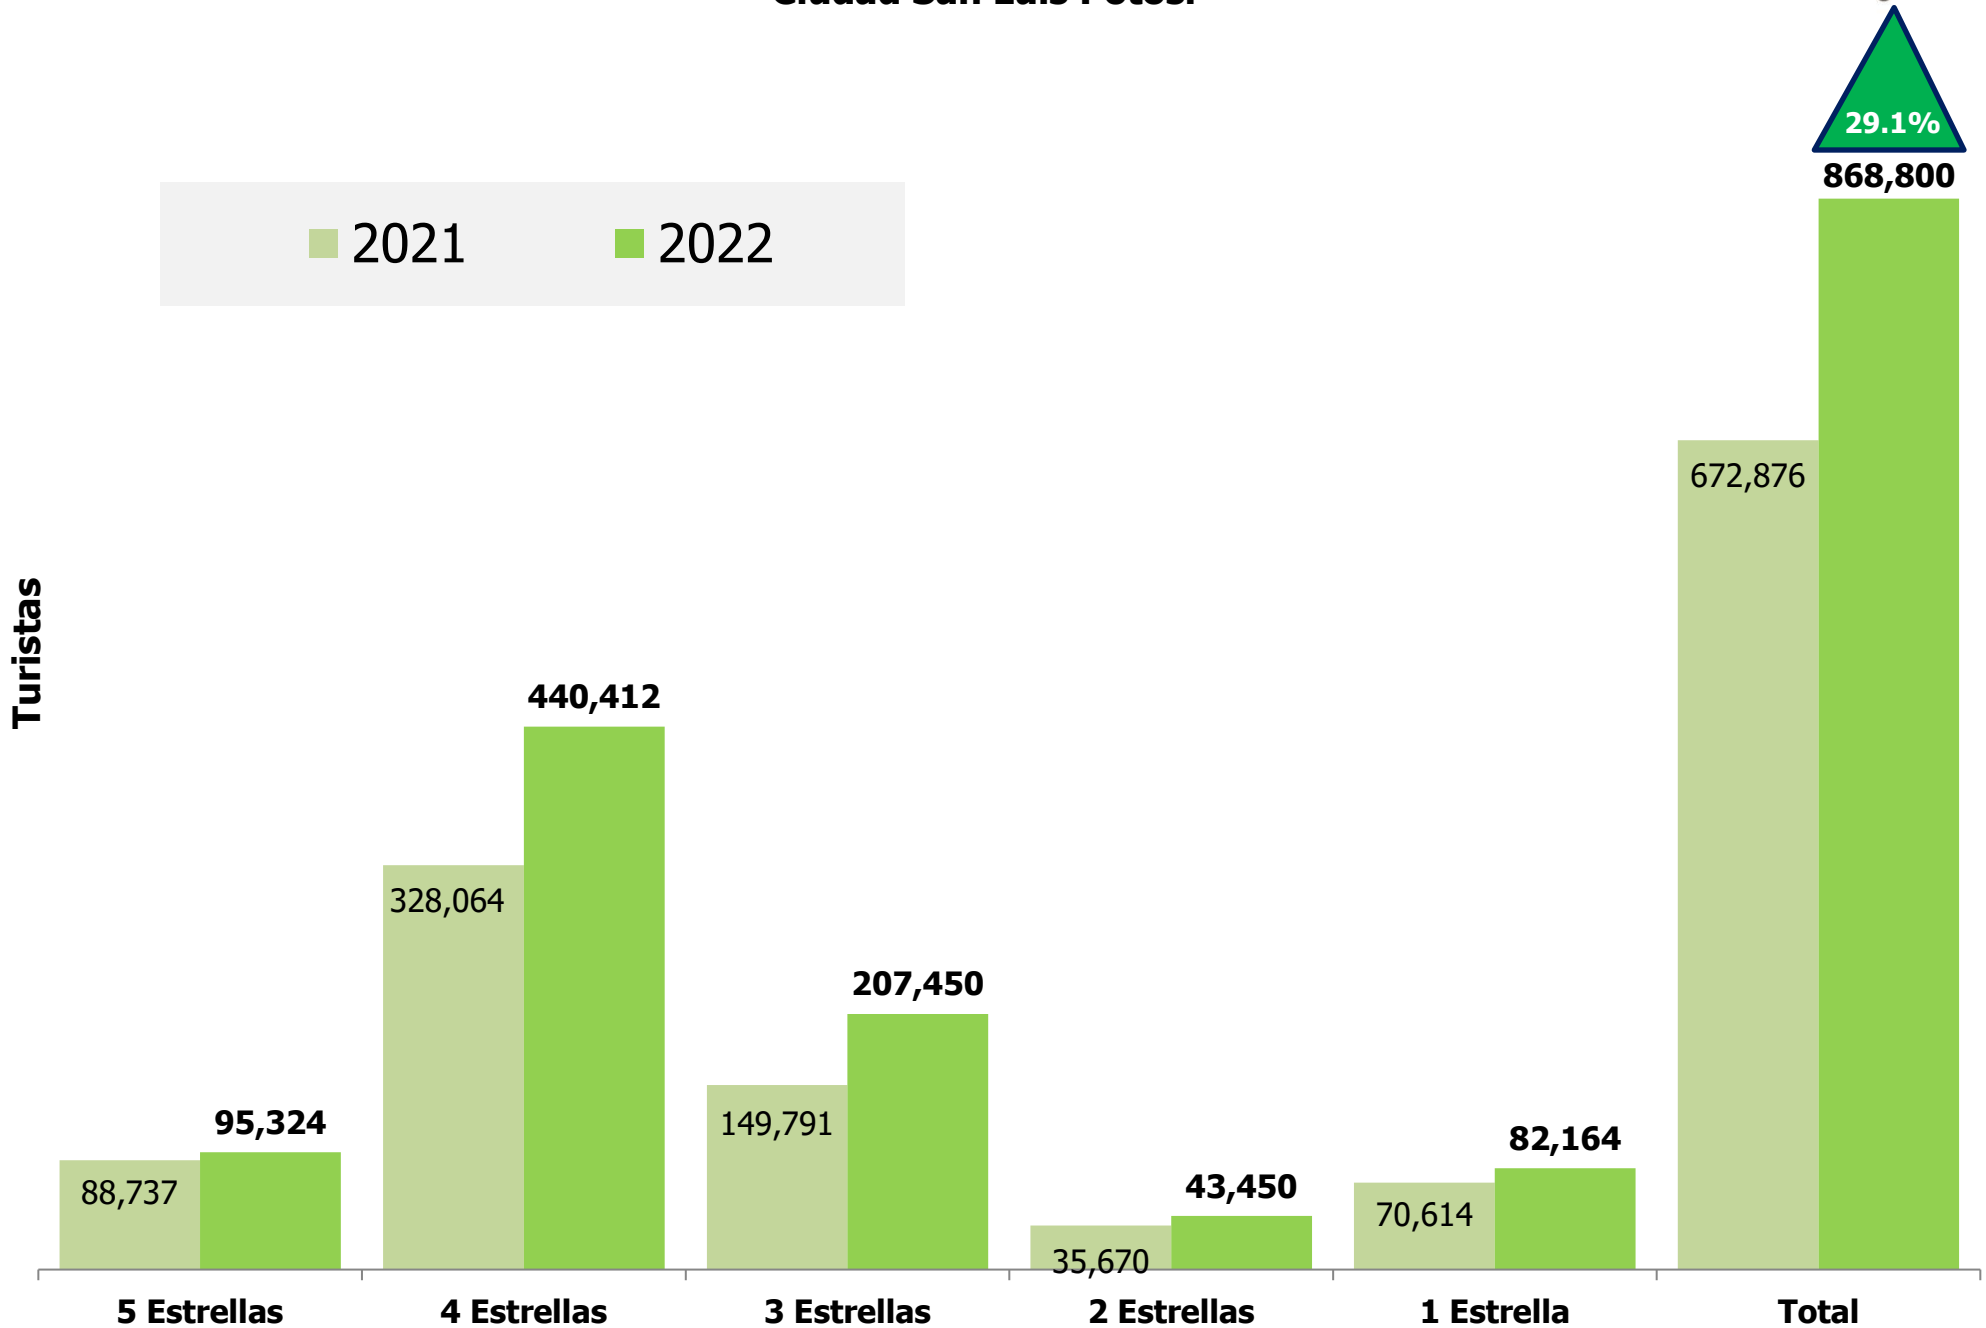

TURISMO

SECRETARÍA DE TURISMO

SAN LUIS
POTOSÍ
Surrealista

Turistas, Ocupación y Derrama Económica Ciudad de San Luis Potosí, S.L.P.

Enero - Diciembre 2022

Llegada Mensual de Turistas a la Oferta de Categoría Turística Ciudad de San Luis Potosí

Año	Turistas
2021	672,876
2022	868,800
Variación	29.1%

■ 1 Estrella
 ■ 2 Estrellas
 ■ 3 Estrellas
 ■ 4 Estrellas
 ■ 5 Estrellas

Turistas Totales: 868,800

Distribución de la Llegada de Turistas a la Oferta de Categoría Turística 2022 Ciudad San Luis Potosí

■ 1 Estrella
 ■ 2 Estrellas
 ■ 3 Estrellas
 ■ 4 Estrellas
 ■ 5 Estrellas

Turistas Totales: 868,800

Llegada de Turistas a la Oferta de Categoría Turística Enero - Diciembre Ciudad San Luis Potosí

Llegada de Turistas a la Oferta de Categoría Turística 2022 Ciudad San Luis Potosí