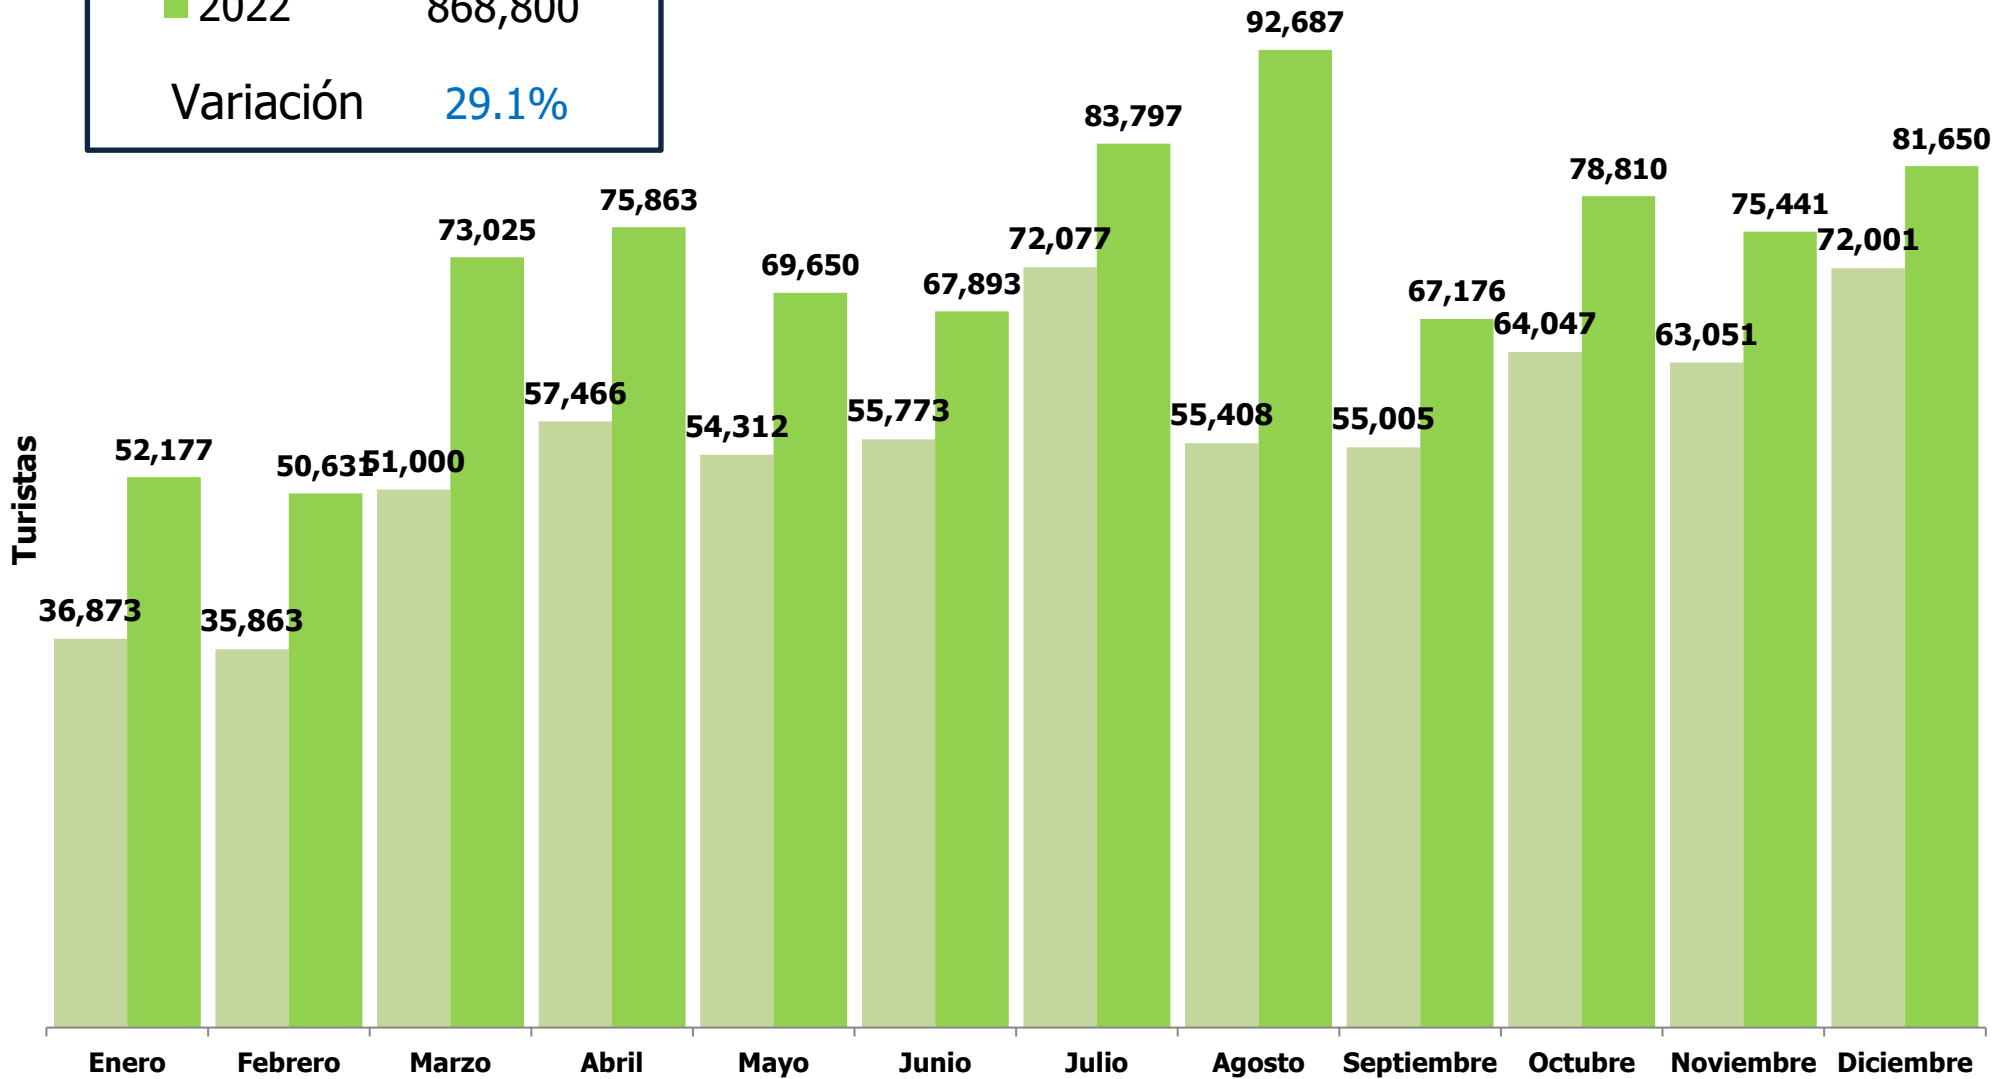

TURISMO

SECRETARÍA DE TURISMO

SAN LUIS
POTOSÍ
Surrealista

Turistas, Ocupación y Derrama Económica Ciudad de San Luis Potosí, S.L.P.

Enero - Diciembre 2022

Llegada Mensual de Turistas a la Oferta de Categoría Turística Ciudad de San Luis Potosí

Año	Turistas
2021	672,876
2022	868,800
Variación	29.1%

■ 1 Estrella
 ■ 2 Estrellas
 ■ 3 Estrellas
 ■ 4 Estrellas
 ■ 5 Estrellas

Turistas Totales: 868,800

Distribución de la Llegada de Turistas a la Oferta de Categoría Turística 2022 Ciudad San Luis Potosí

■ 1 Estrella
 ■ 2 Estrellas
 ■ 3 Estrellas
 ■ 4 Estrellas
 ■ 5 Estrellas

Turistas Totales: 868,800

Llegada de Turistas a la Oferta de Categoría Turística Enero - Diciembre Ciudad San Luis Potosí

Llegada de Turistas a la Oferta de Categoría Turística 2022 Ciudad San Luis Potosí