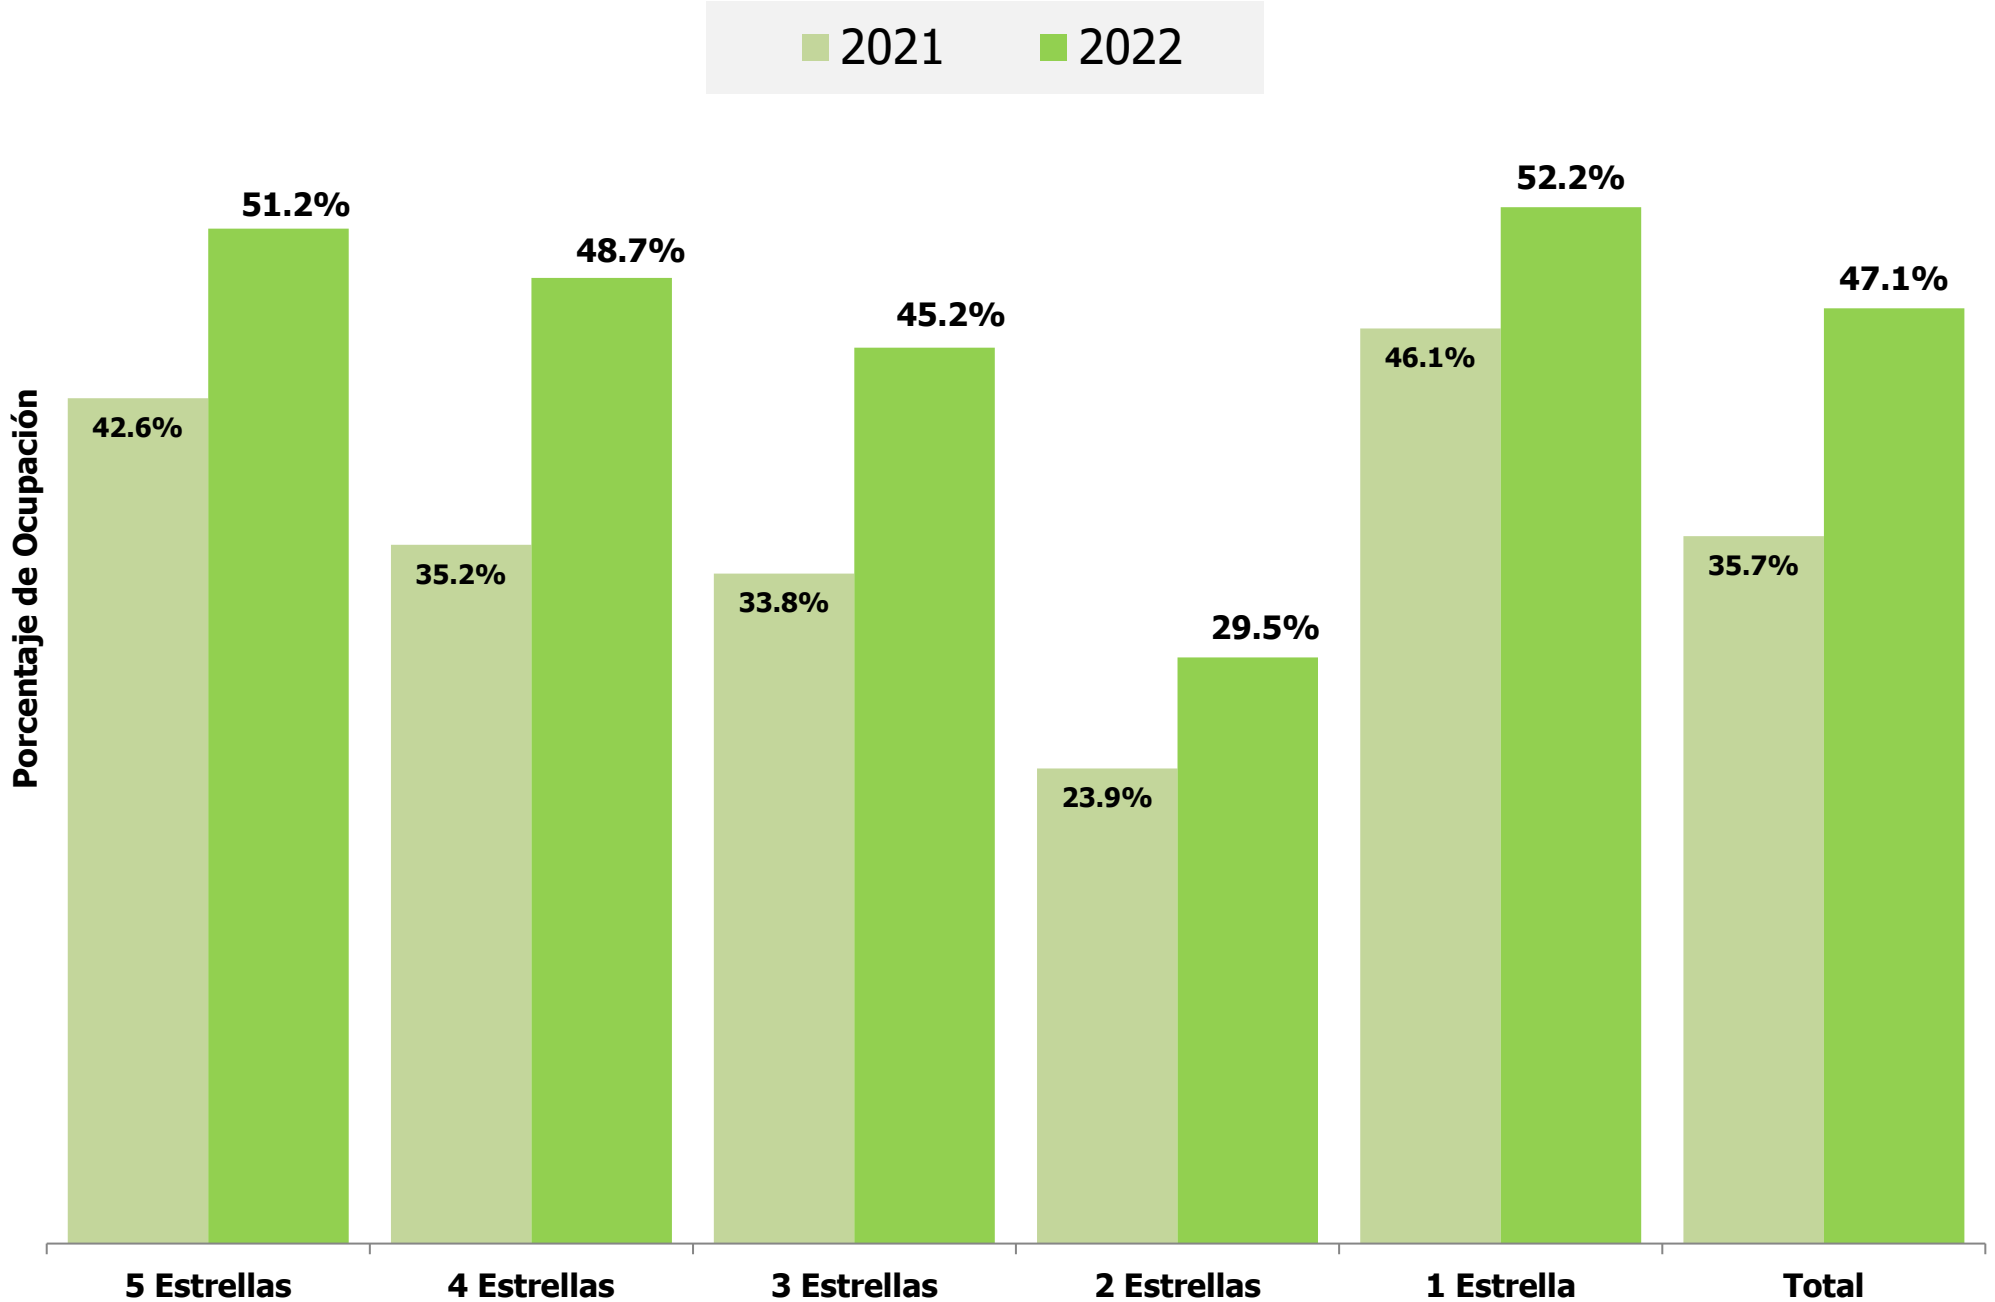

Derrama Económica de Turistas Hospedados en Oferta de Categoría Turística Ciudad de San Luis Potosí

Miles de Pesos

Año	Derrama (000)
2021	1'489,116
2022	1'989,945
Variación	33.6%

**Porcentaje de Ocupación Hotelera
Oferta de Categoría Turística
Ciudad de San Luis Potosí**

■ 2021 ■ 2022

FUENTE: Elaboración de la Secretaría de Turismo de San Luis Potosí con información del Sistema Nacional de Información Estadística del Sector Turismo de México-DATATUR

Porcentaje de Ocupación de la Oferta de Categoría Turística Promedio Enero - Diciembre Ciudad San Luis Potosí