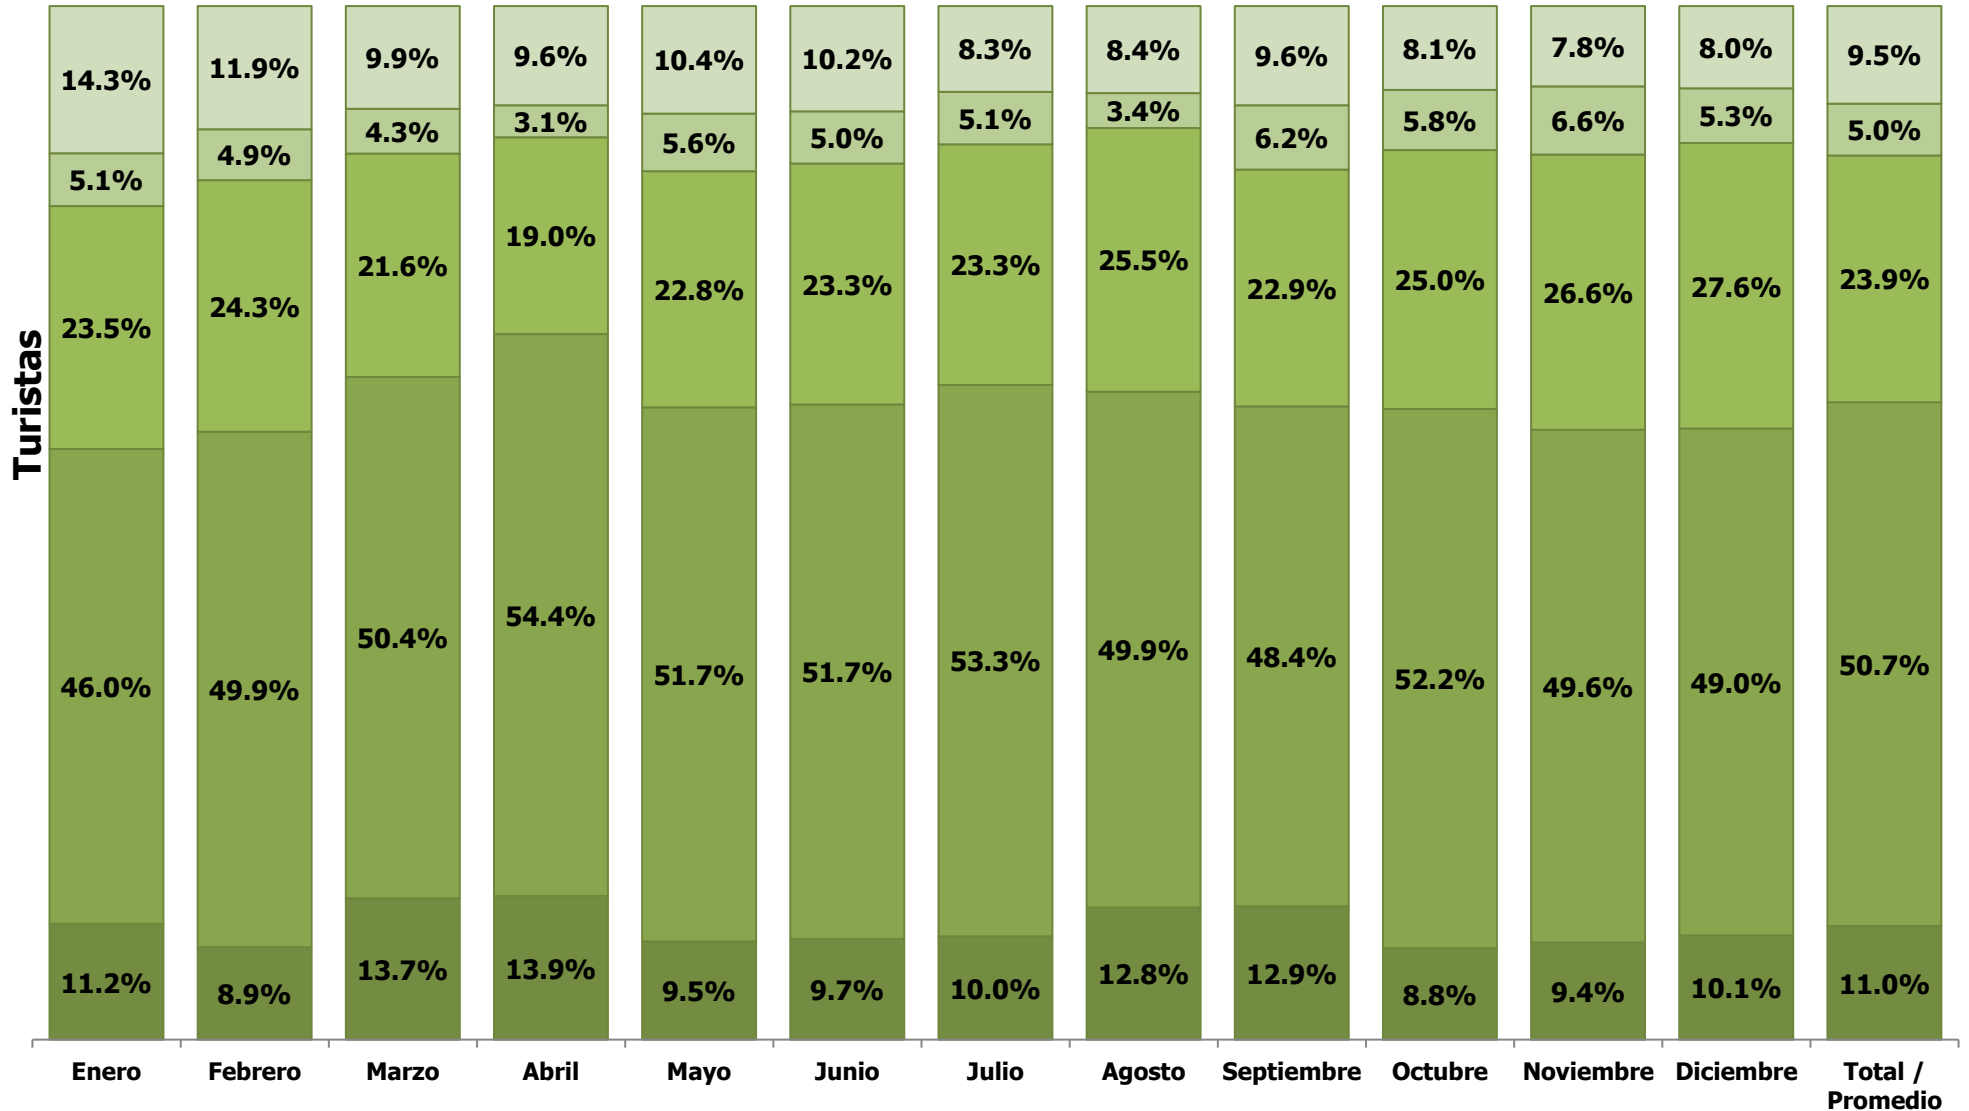

TURISMO

SECRETARÍA DE TURISMO

SAN LUIS
POTOSÍ
Surrealista

Turistas, Ocupación y Derrama Económica Ciudad de San Luis Potosí, S.L.P.

Enero - Diciembre 2022

Llegada Mensual de Turistas a la Oferta de Categoría Turística Ciudad de San Luis Potosí

Año	Turistas
2021	672,876
2022	868,800
Variación	29.1%

■ 1 Estrella
 ■ 2 Estrellas
 ■ 3 Estrellas
 ■ 4 Estrellas
 ■ 5 Estrellas

Turistas Totales: 868,800

Distribución de la Llegada de Turistas a la Oferta de Categoría Turística 2022 Ciudad San Luis Potosí

■ 1 Estrella
 ■ 2 Estrellas
 ■ 3 Estrellas
 ■ 4 Estrellas
 ■ 5 Estrellas

Turistas Totales: 868,800

Llegada de Turistas a la Oferta de Categoría Turística Enero - Diciembre Ciudad San Luis Potosí

Llegada de Turistas a la Oferta de Categoría Turística 2022 Ciudad San Luis Potosí

Turistas Totales: 868,800

■ Turistas Residentes ■ Turistas No Residentes

FUENTE: Elaboración de la Secretaría de Turismo de San Luis Potosí con información del Sistema Nacional de Información Estadística del Sector Turismo de México-DATATUR