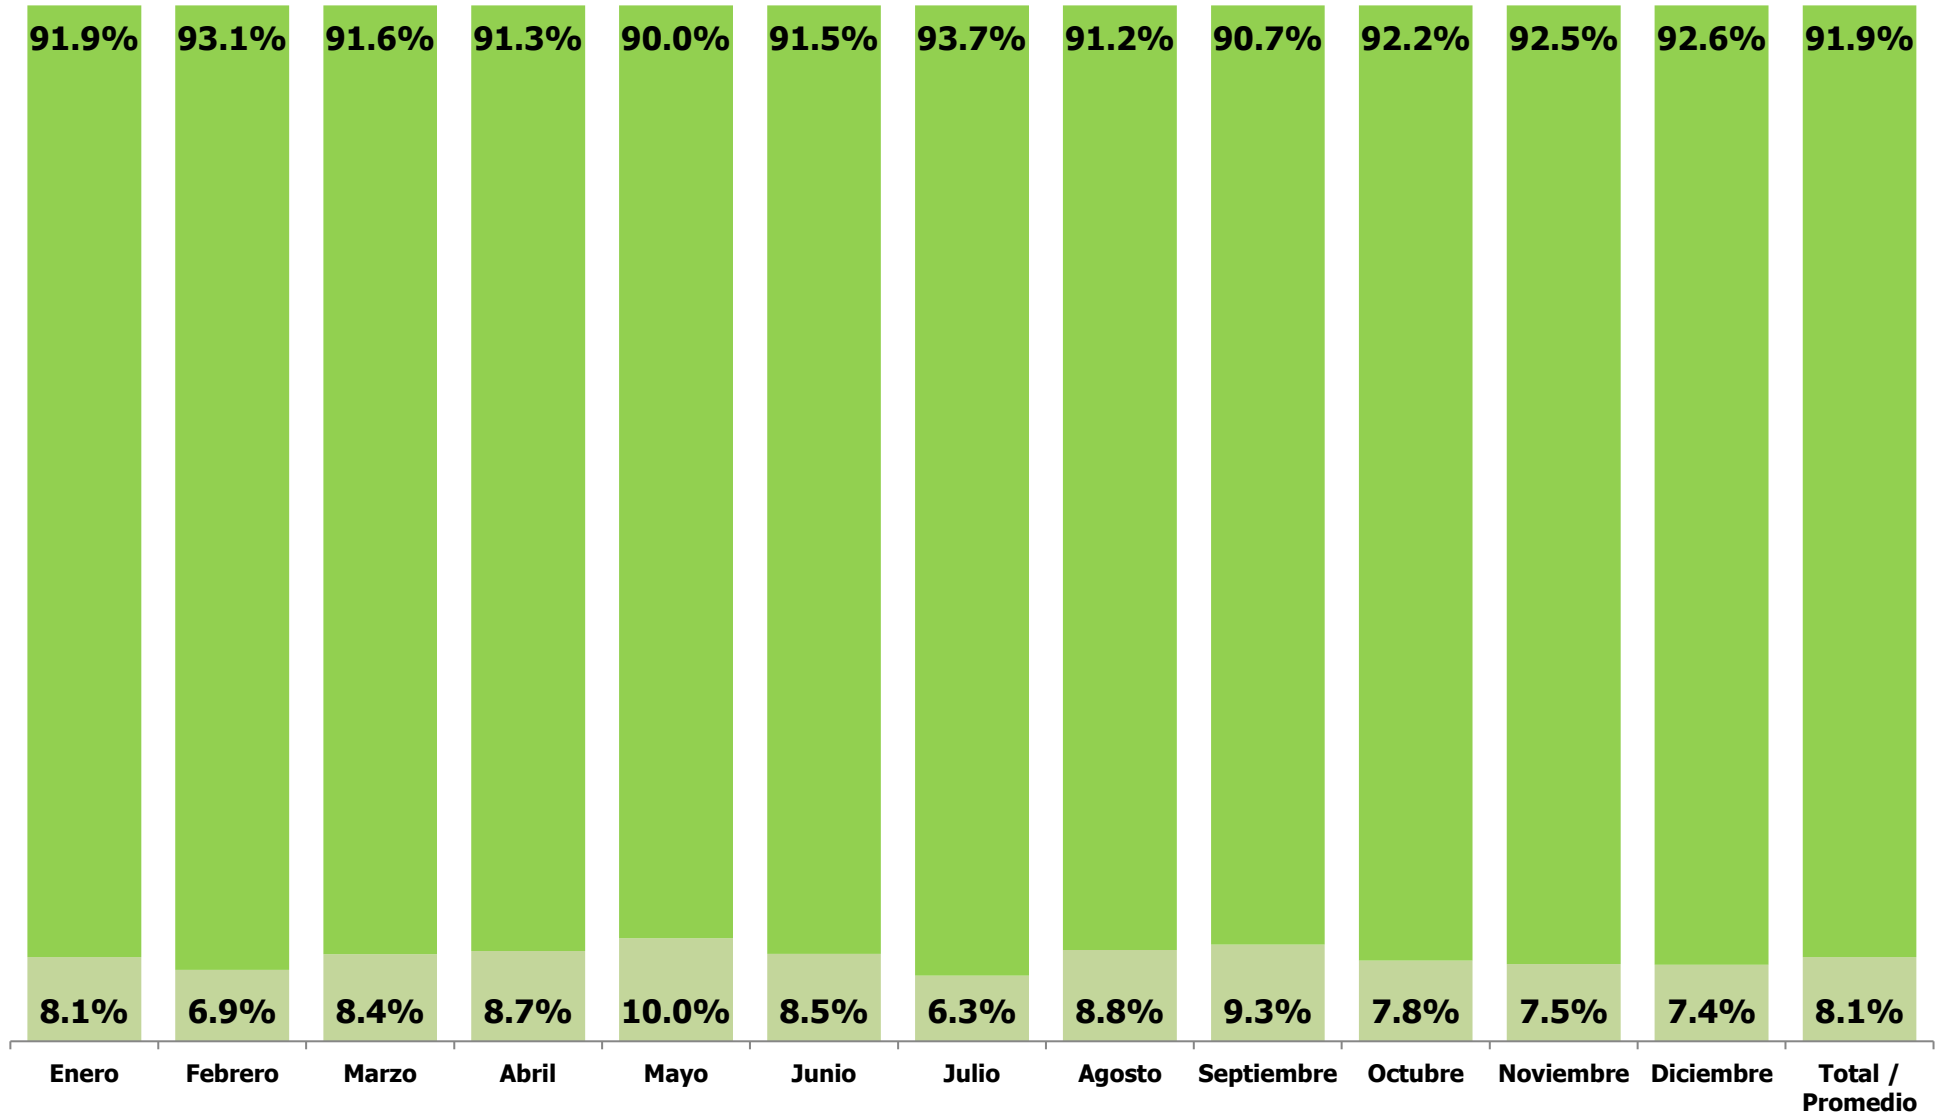

■ 1 Estrella
 ■ 2 Estrellas
 ■ 3 Estrellas
 ■ 4 Estrellas
 ■ 5 Estrellas

Turistas Totales: 868,800

Llegada de Turistas a la Oferta de Categoría Turística Enero - Diciembre Ciudad San Luis Potosí

Llegada de Turistas a la Oferta de Categoría Turística 2022 Ciudad San Luis Potosí

Turistas Totales: 868,800

■ Turistas Residentes ■ Turistas No Residentes

FUENTE: Elaboración de la Secretaría de Turismo de San Luis Potosí con información del Sistema Nacional de Información Estadística del Sector Turismo de México-DATATUR

Llegada de Turistas a la Oferta de Categoría Turística 2022 Ciudad San Luis Potosí

Turistas Totales: 868,800

■ **Turistas Residentes** ■ **Turistas No Residentes**

FUENTE: Elaboración de la Secretaría de Turismo de San Luis Potosí con información del Sistema Nacional de Información Estadística del Sector Turismo de México-DATATUR