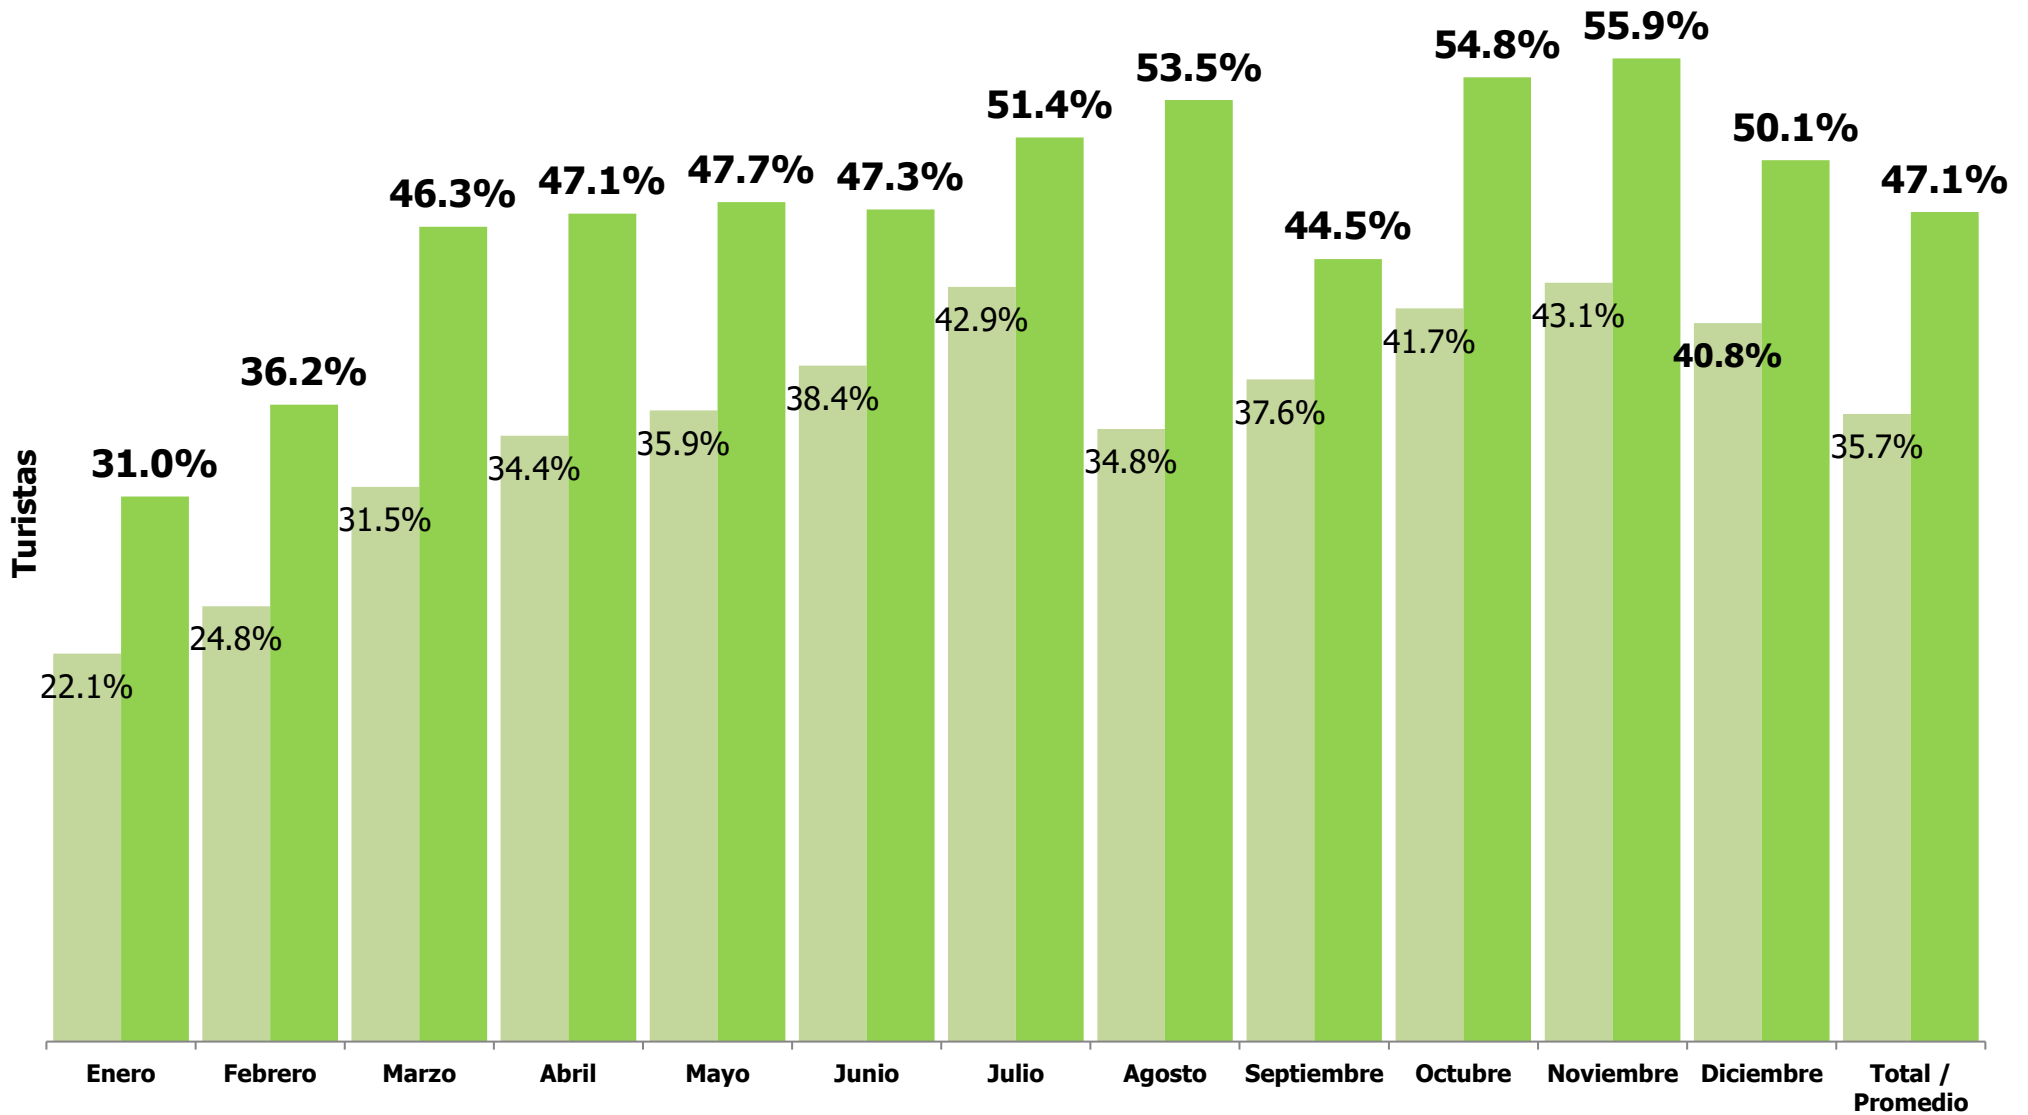

Llegada de Turistas a la Oferta de Categoría Turística 2022 Ciudad San Luis Potosí

Turistas Totales: 868,800

■ **Turistas Residentes** ■ **Turistas No Residentes**

FUENTE: Elaboración de la Secretaría de Turismo de San Luis Potosí con información del Sistema Nacional de Información Estadística del Sector Turismo de México-DATATUR

Derrama Económica de Turistas Hospedados en Oferta de Categoría Turística Ciudad de San Luis Potosí

Miles de Pesos

Año	Derrama (000)
2021	1'489,116
2022	1'989,945
Variación	33.6%

**Porcentaje de Ocupación Hotelera
Oferta de Categoría Turística
Ciudad de San Luis Potosí**

■ 2021 ■ 2022

FUENTE: Elaboración de la Secretaría de Turismo de San Luis Potosí con información del Sistema Nacional de Información Estadística del Sector Turismo de México-DATATUR

Porcentaje de Ocupación de la Oferta de Categoría Turística Promedio Enero - Diciembre Ciudad San Luis Potosí