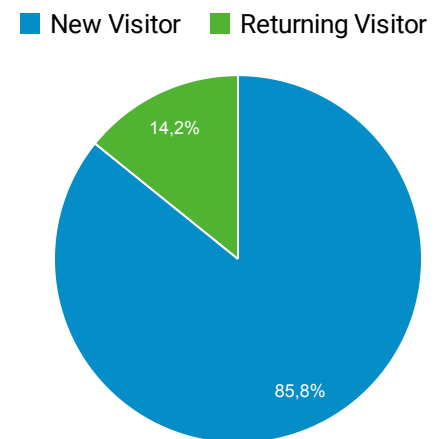

Resumen de la audiencia

1 ene 2023 - 31 ene 2023

**Todos los usuarios**  
 100,00 % Usuarios

Resumen

<b>Usuarios</b> 270	<b>Usuarios nuevos</b> 260	<b>Sesiones</b> 331	<b>Número de sesiones por usuario</b> 1,23
<b>Vistas de una página</b> 571	<b>Páginas/sesión</b> 1,73	<b>Duración media de la sesión</b> 00:01:57	<b>Porcentaje de rebote</b> 66,77 %