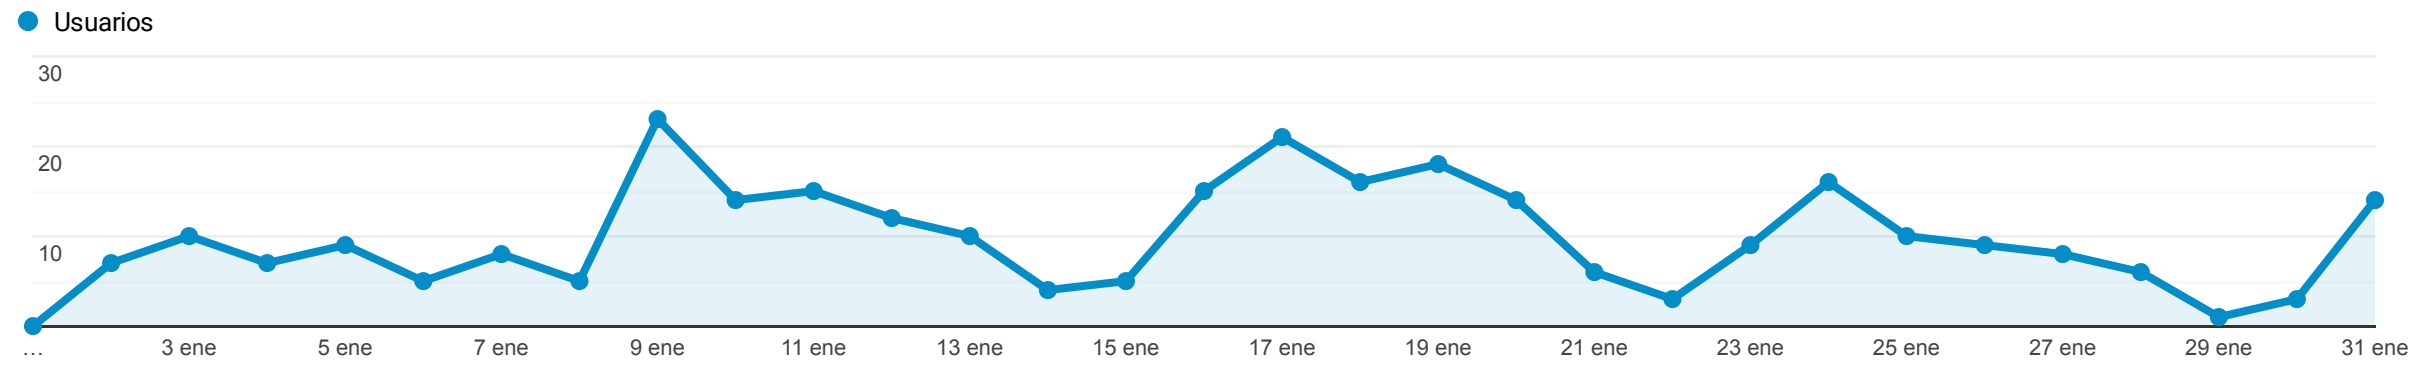

Resumen de la audiencia

1 ene 2023 - 31 ene 2023

**Todos los usuarios**  
 100,00 % Usuarios

Resumen

<b>Usuarios</b> 270	<b>Usuarios nuevos</b> 260	<b>Sesiones</b> 331	<b>Número de sesiones por usuario</b> 1,23
<b>Vistas de una página</b> 571	<b>Páginas/sesión</b> 1,73	<b>Duración media de la sesión</b> 00:01:57	<b>Porcentaje de rebote</b> 66,77 %