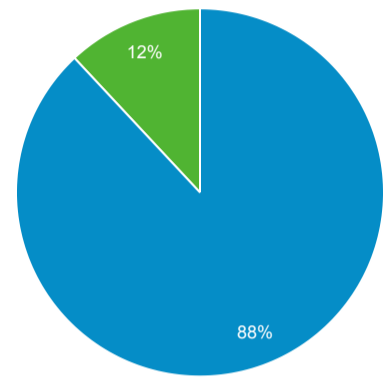

Resumen de la audiencia

1 nov 2022 - 30 nov 2022

Todos los usuarios
100,00 % Usuarios

Resumen

Usuarios 255	Usuarios nuevos 243	Sesiones 295	Número de sesiones por usuario 1,16
Vistas de una página 607	Páginas/sesión 2,06	Duración media de la sesión 00:02:54	Porcentaje de rebote 67,46 %

■ New Visitor ■ Returning Visitor

Idioma	Usuarios	% Usuarios
1. es-es	94	36,72 %
2. es-419	76	29,69 %
3. es-mx	48	18,75 %
4. es-us	29	11,33 %
5. es	5	1,95 %
6. en-us	3	1,17 %
7. es-xl	1	0,39 %