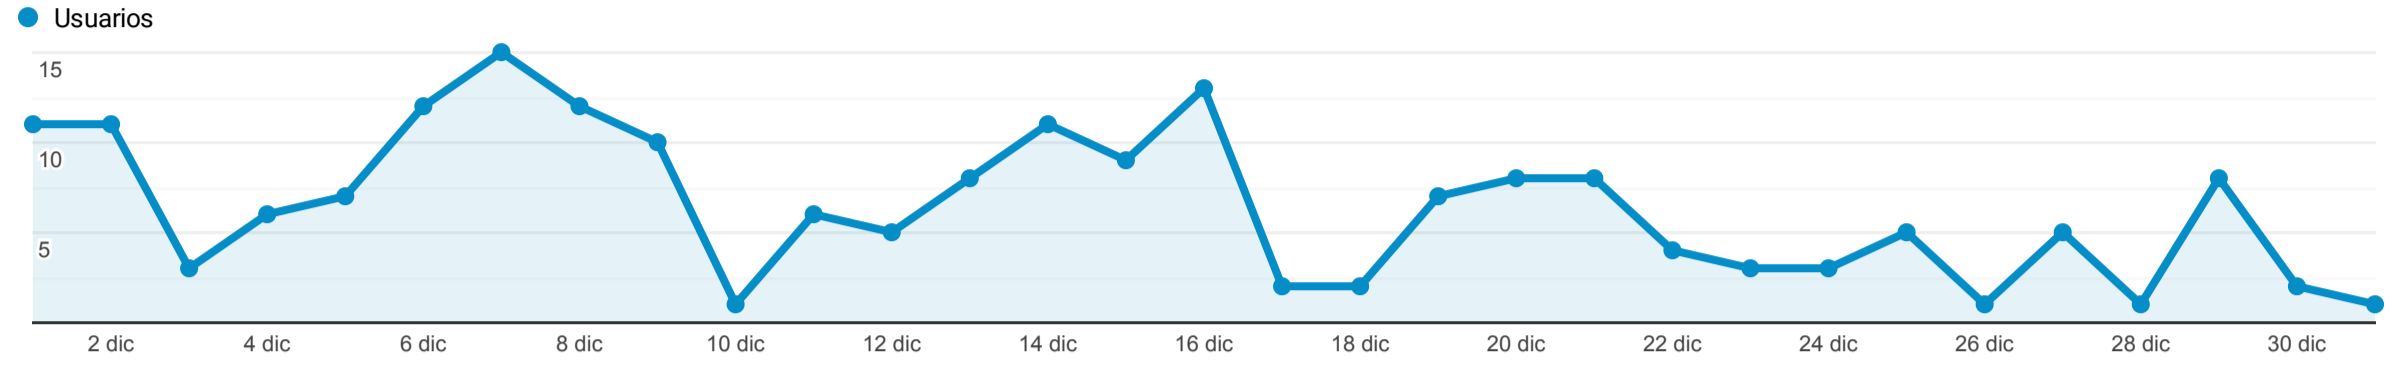

Resumen de la audiencia

1 dic 2022 - 31 dic 2022

Todos los usuarios
 100,00 % Usuarios

Resumen

Usuarios 177	Usuarios nuevos 171	Sesiones 233	Número de sesiones por usuario 1,32
Vistas de una página 527	Páginas/sesión 2,26	Duración media de la sesión 00:03:10	Porcentaje de rebote 60,52 %

■ New Visitor ■ Returning Visitor

Idioma	Usuarios	% Usuarios
1. es-es	56	31,64 %
2. es-419	53	29,94 %
3. es-mx	37	20,90 %
4. es-us	22	12,43 %
5. es	6	3,39 %
6. en-us	2	1,13 %
7. es-cl	1	0,56 %