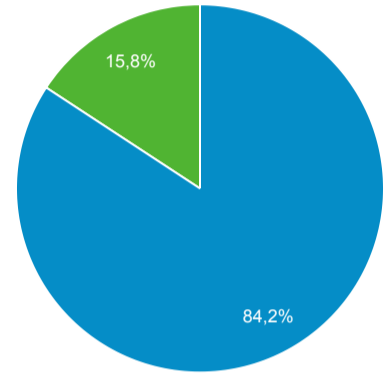

Resumen de la audiencia

1 dic 2022 - 31 dic 2022

Todos los usuarios
 100,00 % Usuarios

Resumen

Usuarios 177	Usuarios nuevos 171	Sesiones 233	Número de sesiones por usuario 1,32
Vistas de una página 527	Páginas/sesión 2,26	Duración media de la sesión 00:03:10	Porcentaje de rebote 60,52 %

■ New Visitor ■ Returning Visitor

Idioma	Usuarios	% Usuarios
1. es-es	56	31,64 %
2. es-419	53	29,94 %
3. es-mx	37	20,90 %
4. es-us	22	12,43 %
5. es	6	3,39 %
6. en-us	2	1,13 %
7. es-cl	1	0,56 %