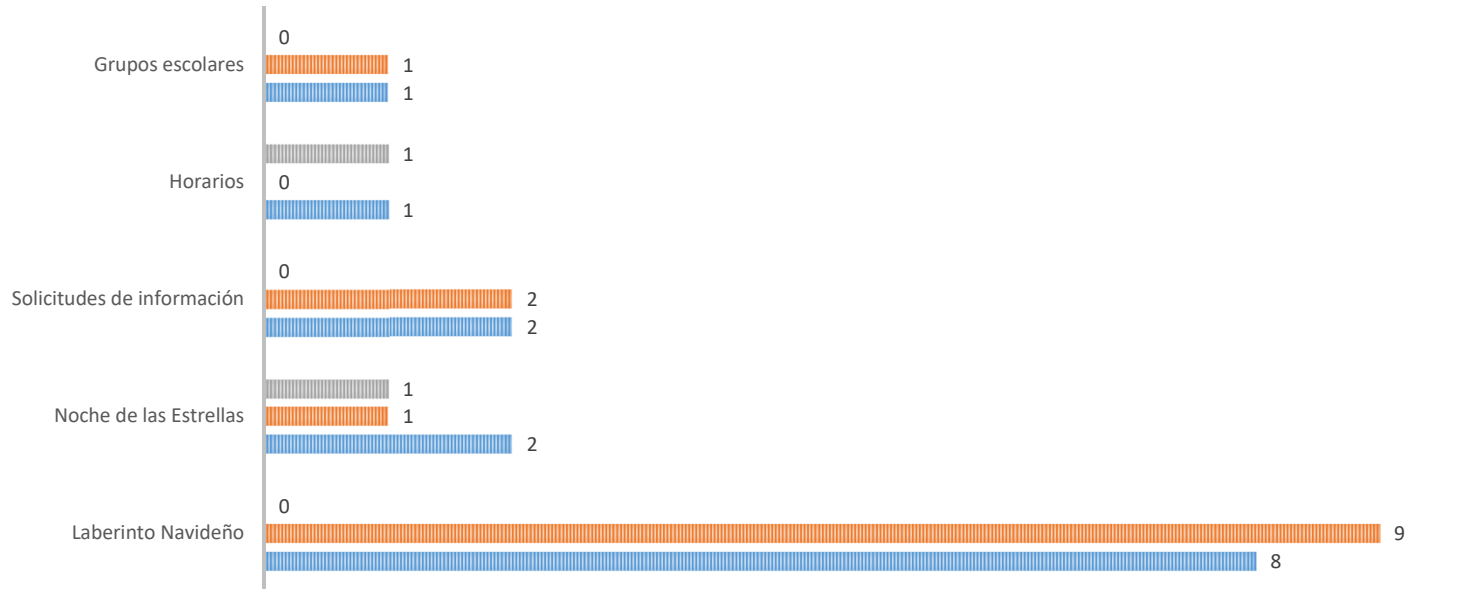

**PREGUNTAS FRECUENTES REALIZADAS AL MUSEO LABERINTO DE LAS CIENCIAS Y LAS ARTES
DURANTE EL MES DE DICIEMBRE 2022**

■ Sin respuesta ■ Con respuesta ■ Total de preguntas

	Laberinto Navideño	Noche de las Estrellas	Solicitudes de información	Horarios	Grupos escolares
■ Sin respuesta	0	1	0	1	0
■ Con respuesta	9	1	2	0	1
■ Total de preguntas	8	2	2	1	1