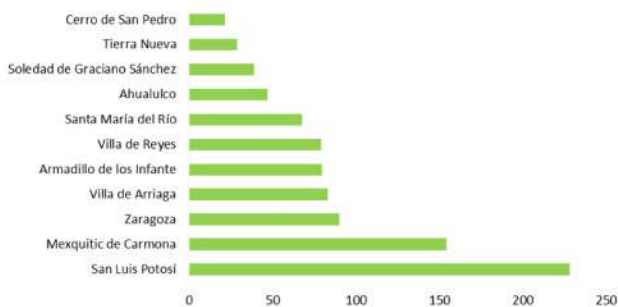

TOTAL DE KM POR MUNICIPIO EN LA REGIÓN CENTRO, 2021

TIPO DE CARRETERA

- Alimentadora
- - - Red rural
- Cuota
- Federal

RASGOS CULTURALES

- Localidades > 250 hab.
- Zona urbana