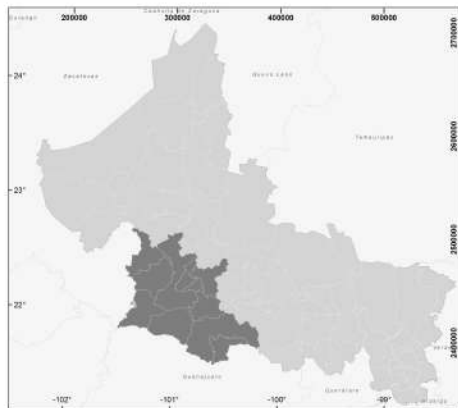

TOTAL DE KM POR MUNICIPIO EN LA REGIÓN CENTRO, 2021

TIPO DE CARRETERA

- Alimentadora
- - - Red rural
- Cuota
- Federal

RASGOS CULTURALES

- Localidades > 250 hab.
- Zona urbana