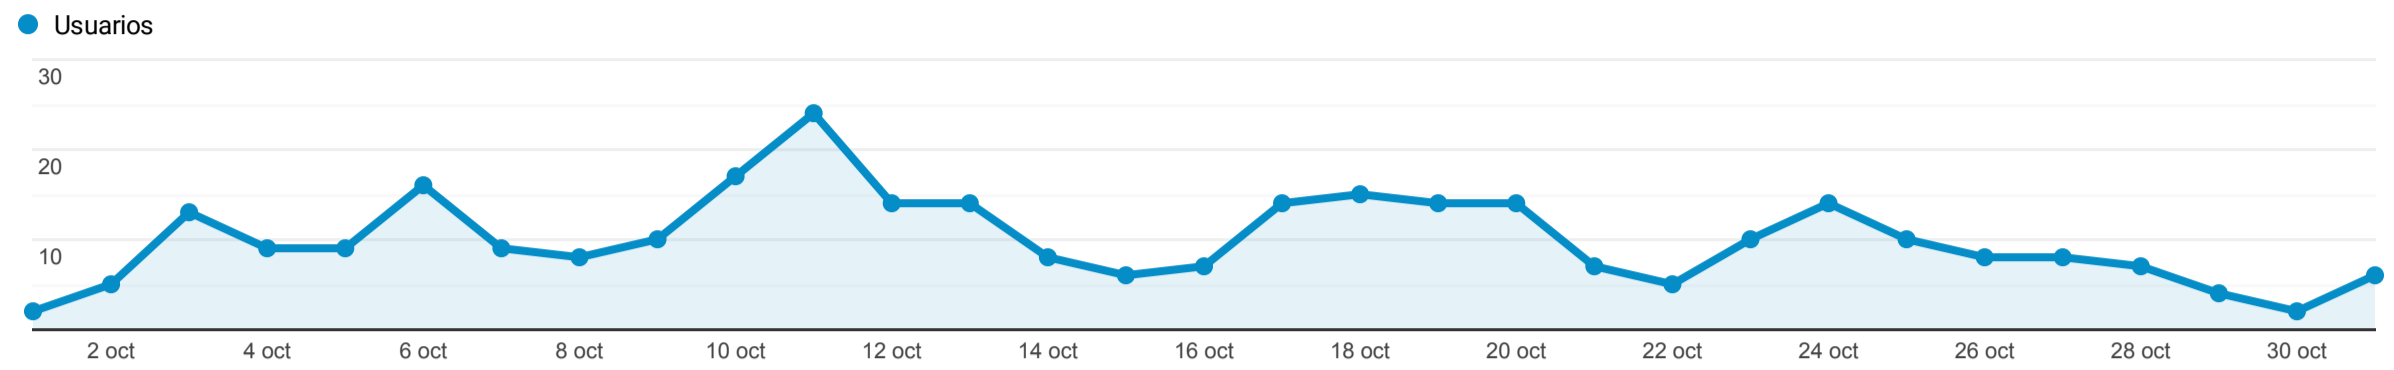

Resumen de la audiencia

1 oct 2022 - 31 oct 2022

Todos los usuarios
 100,00 % Usuarios

Resumen

Usuarios 290	Usuarios nuevos 286	Sesiones 335	Número de sesiones por usuario 1,16
Vistas de una página 528	Páginas/sesión 1,58	Duración media de la sesión 00:01:28	Porcentaje de rebote 75,52 %

■ New Visitor ■ Returning Visitor

Idioma	Usuarios	% Usuarios
1. es-es	94	32,41 %
2. es-419	82	28,28 %
3. es-mx	79	27,24 %
4. es-us	23	7,93 %
5. es	7	2,41 %
6. en-us	2	0,69 %
7. es-xl	2	0,69 %
8. es-ni	1	0,34 %