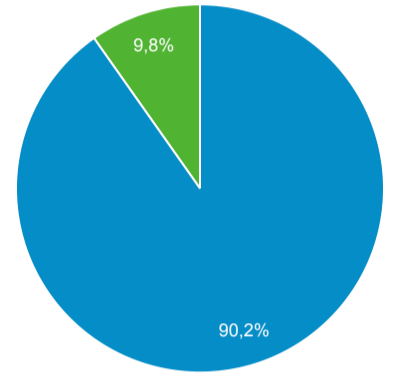

Resumen de la audiencia

1 oct 2022 - 31 oct 2022

Todos los usuarios
 100,00 % Usuarios

Resumen

Usuarios 290	Usuarios nuevos 286	Sesiones 335	Número de sesiones por usuario 1,16
Vistas de una página 528	Páginas/sesión 1,58	Duración media de la sesión 00:01:28	Porcentaje de rebote 75,52 %

■ New Visitor ■ Returning Visitor

Idioma	Usuarios	% Usuarios
1. es-es	94	32,41 %
2. es-419	82	28,28 %
3. es-mx	79	27,24 %
4. es-us	23	7,93 %
5. es	7	2,41 %
6. en-us	2	0,69 %
7. es-xl	2	0,69 %
8. es-ni	1	0,34 %