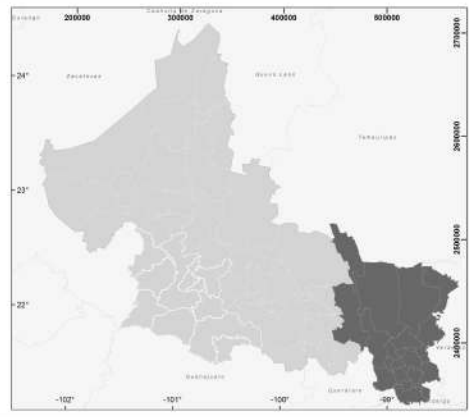

TOTAL DE KM POR MUNICIPIO EN LA REGIÓN HUASTECA, 2021

TIPO DE CARRETERA

- Alimentadora
- Federal
- Cuota
- - - Red rural

RASGOS CULTURALES

- Localidades > 250 hab.
- Zona urbana

Elaboración con datos propios de la Junta Estatal de Caminos con base en la Red Nacional de Caminos 2017 y las Áreas Geoestadísticas Municipales 2017 del Instituto Nacional de Estadística y Geografía