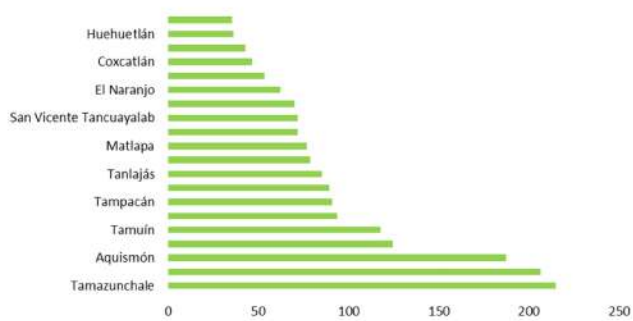

TOTAL DE KM POR MUNICIPIO EN LA REGIÓN HUASTECA, 2021

TIPO DE CARRETERA

- Alimentadora
- Federal
- Cuota
- - - Red rural

RASGOS CULTURALES

- Localidades > 250 hab.
- Zona urbana

Elaboración con datos propios de la Junta Estatal de Caminos con base en la Red Nacional de Caminos 2017 y las Áreas Geoestadísticas Municipales 2017 del Instituto Nacional de Estadística y Geografía