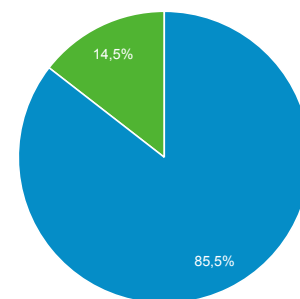

## Resumen de la audiencia

Todos los usuarios  
 100,00 % Usuarios

1 may 2022 - 31 may 2022

### Resumen

■ New Visitor ■ Returning Visitor

Idioma	Usuarios	% Usuarios
1. es-es	86	33,73 %
2. es-419	85	33,33 %
3. es-us	32	12,55 %
4. es-mx	30	11,76 %
5. es	12	4,71 %
6. es-xl	3	1,18 %
7. en-mx	2	0,78 %
8. en-us	2	0,78 %
9. (not set)	1	0,39 %
10. es-la	1	0,39 %