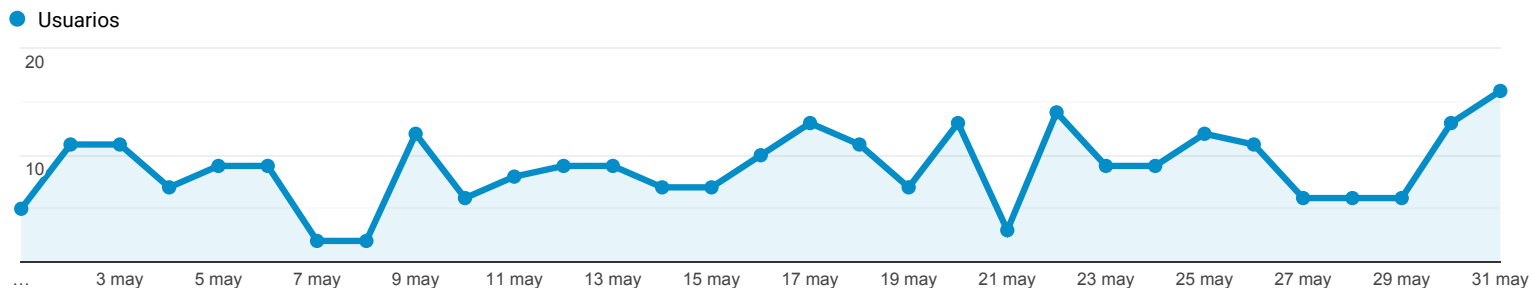

## Resumen de la audiencia

Todos los usuarios  
 100,00 % Usuarios

1 may 2022 - 31 may 2022

### Resumen

■ New Visitor ■ Returning Visitor

Idioma	Usuarios	% Usuarios
1. es-es	86	33,73 %
2. es-419	85	33,33 %
3. es-us	32	12,55 %
4. es-mx	30	11,76 %
5. es	12	4,71 %
6. es-xl	3	1,18 %
7. en-mx	2	0,78 %
8. en-us	2	0,78 %
9. (not set)	1	0,39 %
10. es-la	1	0,39 %