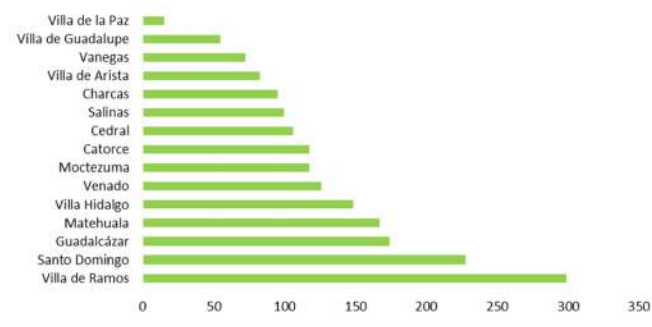

TOTAL DE KM POR MUNICIPIO EN LA REGIÓN ALTIPLANO, 2021

TIPO DE CARRETERA

- Alimentadora
- Federal
- Cuota
- - - Red rural

RASGOS CULTURALES

- Localidades > 250 hab.
- Zona urbana

Elaboración con datos propios de la Junta Estatal de Caminos con base en la Red Nacional de Caminos 2017 y las Áreas Geoestadísticas Municipales 2017 del Instituto Nacional de Estadística y Geografía