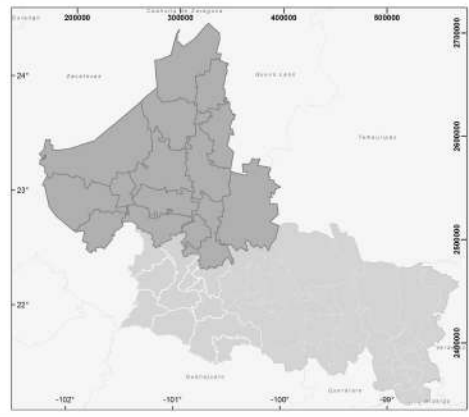

TOTAL DE KM POR MUNICIPIO EN LA REGIÓN ALTIPLANO, 2021

TIPO DE CARRETERA

- Alimentadora
- Federal
- Cuota
- - - Red rural

RASGOS CULTURALES

- Localidades > 250 hab.
- Zona urbana

Elaboración con datos propios de la Junta Estatal de Caminos con base en la Red Nacional de Caminos 2017 y las Áreas Geoestadísticas Municipales 2017 del Instituto Nacional de Estadística y Geografía