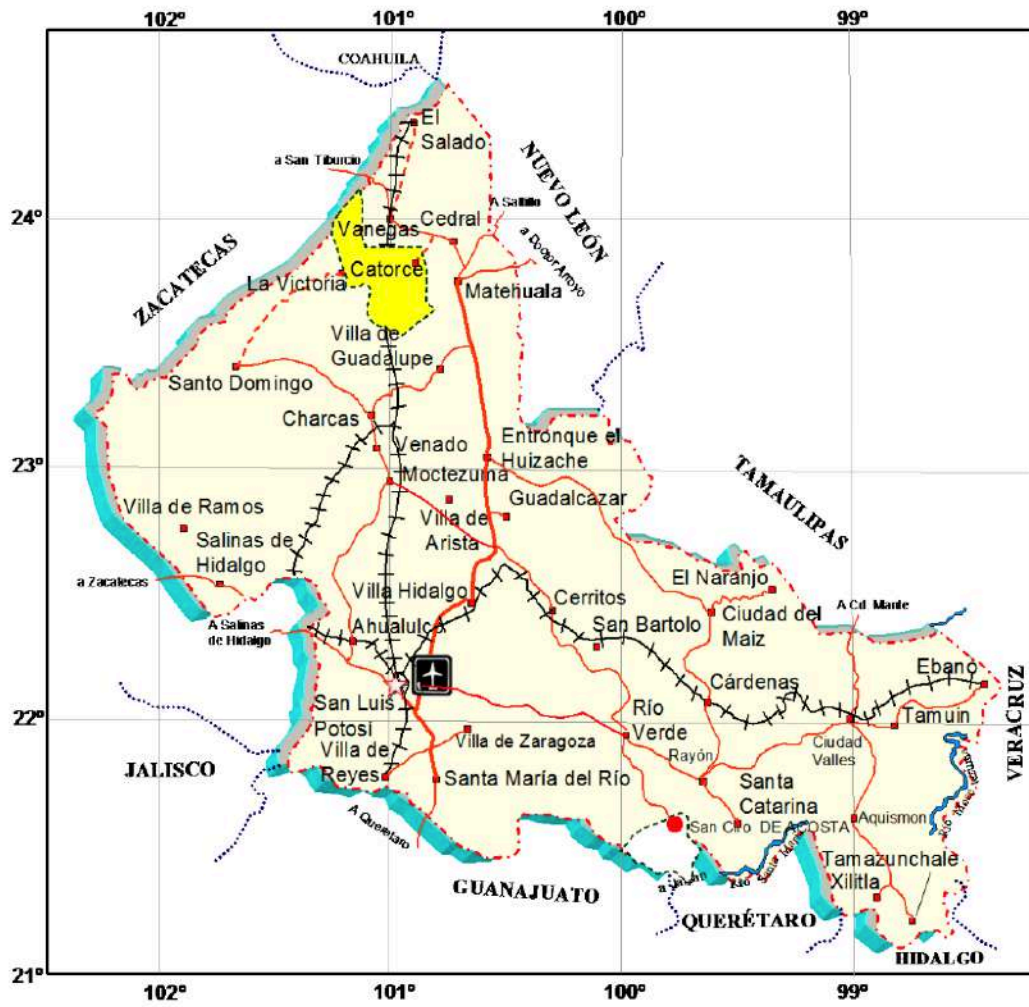

**GOBIERNO MUNICIPAL DE CATORCE  
SAN LUIS POTOSI, MÉXICO**

**MÁS  
HECHOS  
PARA CRECER**  
AYUNTAMIENTO DE CATORCE 2021-2024

De acuerdo al Censo de Población y Vivienda efectuado por el INEGI, la población del municipio es de 9579 habitantes.