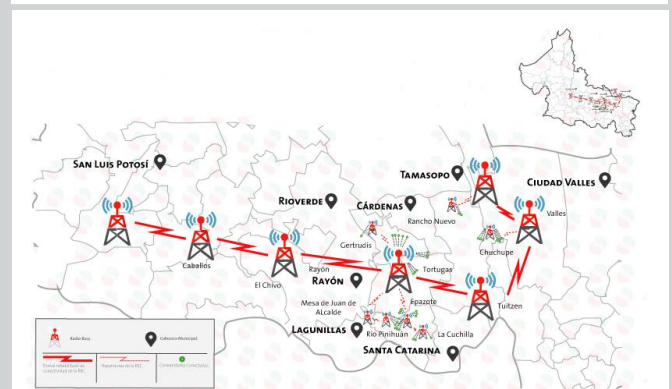

**POTOSÍ**  
PARA LOS POTOSINOS  
GOBIERNO DEL ESTADO 2021-2027

**SCT**  
SECRETARÍA  
DE COMUNICACIONES  
Y TRANSPORTES

La Dirección General de Conectividad de la Secretaría de Comunicaciones y Transportes del Estado de San Luis Potosí en una alianza estratégica con el sector privado realiza el proyecto de Conectividad Rural a través de la Red Estatal de Conectividad, para potenciar la inclusión digital, y garantizar el derecho de las telecomunicaciones, brindando servicios de conectividad especialmente en zonas rurales donde actualmente no se cuenta con ningún tipo de servicio comercial.

Esta alianza estratégica tiene como propósito disminuir la brecha digital y posibilitar el desarrollo económico, educativo y cultural, beneficiando a las y los habitantes de las zonas rurales y suburbanas de nuestro Estado, localidades que no han sido tomadas en cuenta por los grandes proveedores de internet y telefonía por ser poco atractivas desde el punto de vista comercial.

## INCLUSIÓN DIGITAL: UNA VENTANA AL MUNDO PARA TOD@S DE COMUNIDADES CON CONECTIVIDAD RURAL

Es un proyecto de impacto social que reúne a la iniciativa privada y al gobierno estatal en el objetivo común de reducir la Brecha Digital y potenciar el desarrollo de quienes a la fecha se encuentran incomunicadas.