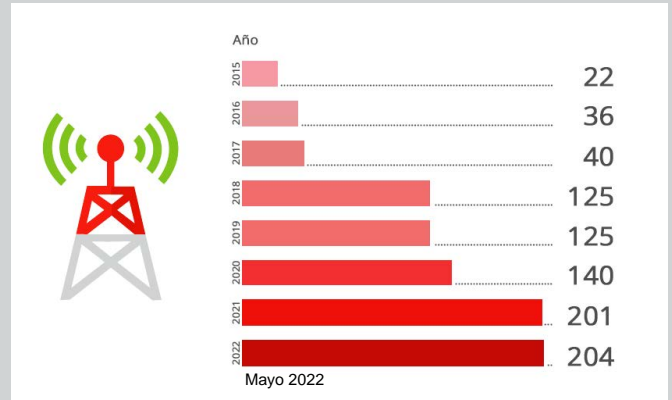

POTOSÍ
PARA LOS POTOSINOS
GOBIERNO DEL ESTADO 2021-2027

SCT
SECRETARÍA
DE COMUNICACIONES
Y TRANSPORTES

La Dirección General de Conectividad de la Secretaría de Comunicaciones y Transportes del Estado de San Luis Potosí en una alianza estratégica con el sector privado realiza el proyecto de Conectividad Rural a través de la Red Estatal de Conectividad, para potenciar la inclusión digital, y garantizar el derecho de las telecomunicaciones, brindando servicios de conectividad especialmente en zonas rurales donde actualmente no se cuenta con ningún tipo de servicio comercial.

Esta alianza estratégica tiene como propósito disminuir la brecha digital y posibilitar el desarrollo económico, educativo y cultural, beneficiando a las y los habitantes de las zonas rurales y suburbanas de nuestro Estado, localidades que no han sido tomadas en cuenta por los grandes proveedores de internet y telefonía por ser poco atractivas desde el punto de vista comercial.

INCLUSIÓN DIGITAL: UNA VENTANA AL MUNDO PARA TOD@S DE COMUNIDADES CON CONECTIVIDAD RURAL

Es un proyecto de impacto social que reúne a la iniciativa privada y al gobierno estatal en el objetivo común de reducir la Brecha Digital y potenciar el desarrollo de quienes a la fecha se encuentran incomunicadas.