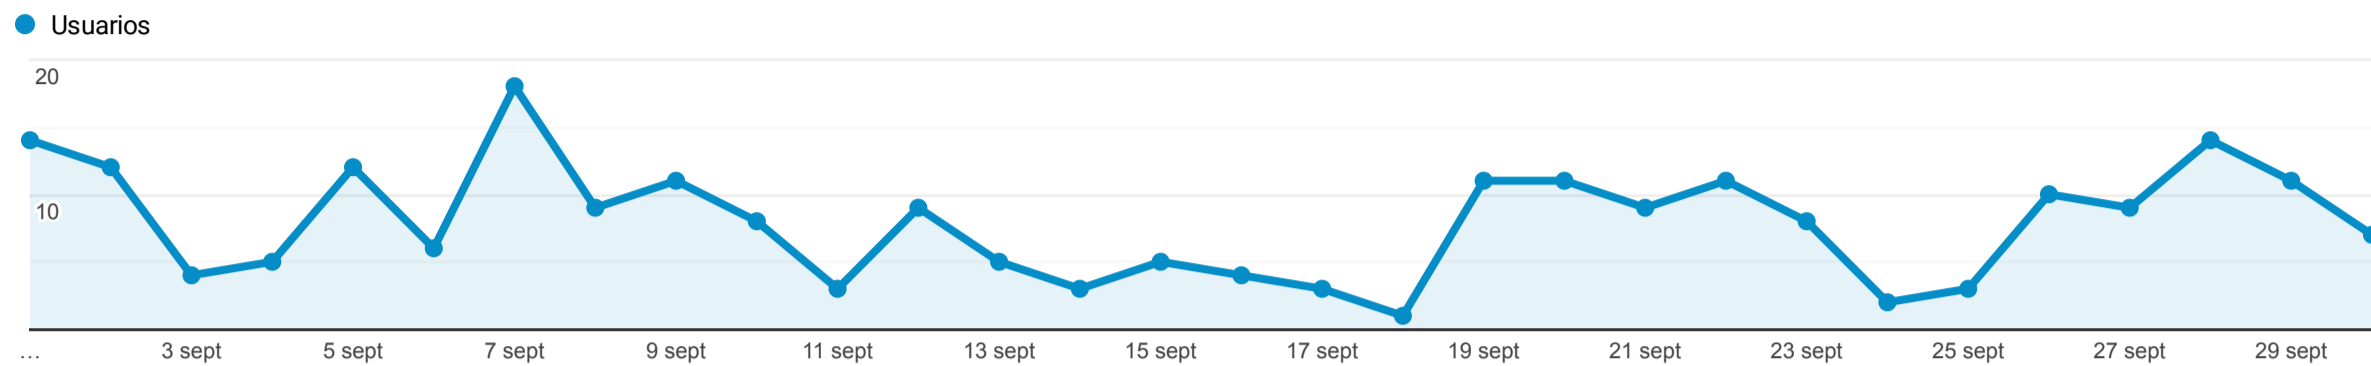

## Resumen de la audiencia

1 sept 2022 - 30 sept 2022

Todos los usuarios  
 100,00 % Usuarios

**Resumen**

<b>Usuarios</b> 216	<b>Usuarios nuevos</b> 209	<b>Sesiones</b> 257	<b>Número de sesiones por usuario</b> 1,19
<b>Vistas de una página</b> 428	<b>Páginas/sesión</b> 1,67	<b>Duración media de la sesión</b> 00:01:17	<b>Porcentaje de rebote</b> 75,88 %

■ New Visitor ■ Returning Visitor

Idioma	Usuarios	% Usuarios
1. es-es	76	35,02 %
2. es-419	64	29,49 %
3. es-mx	42	19,35 %
4. es-us	22	10,14 %
5. en-us	5	2,30 %
6. es	5	2,30 %
7. en	1	0,46 %
8. en-gb	1	0,46 %
9. es-xl	1	0,46 %