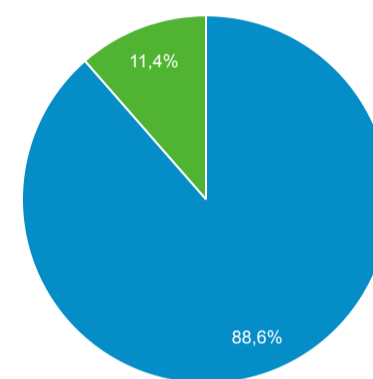

## Resumen de la audiencia

1 sept 2022 - 30 sept 2022

Todos los usuarios  
 100,00 % Usuarios

**Resumen**

<b>Usuarios</b> 216	<b>Usuarios nuevos</b> 209	<b>Sesiones</b> 257	<b>Número de sesiones por usuario</b> 1,19
<b>Vistas de una página</b> 428	<b>Páginas/sesión</b> 1,67	<b>Duración media de la sesión</b> 00:01:17	<b>Porcentaje de rebote</b> 75,88 %

■ New Visitor ■ Returning Visitor

Idioma	Usuarios	% Usuarios
1. es-es	76	35,02 %
2. es-419	64	29,49 %
3. es-mx	42	19,35 %
4. es-us	22	10,14 %
5. en-us	5	2,30 %
6. es	5	2,30 %
7. en	1	0,46 %
8. en-gb	1	0,46 %
9. es-xl	1	0,46 %