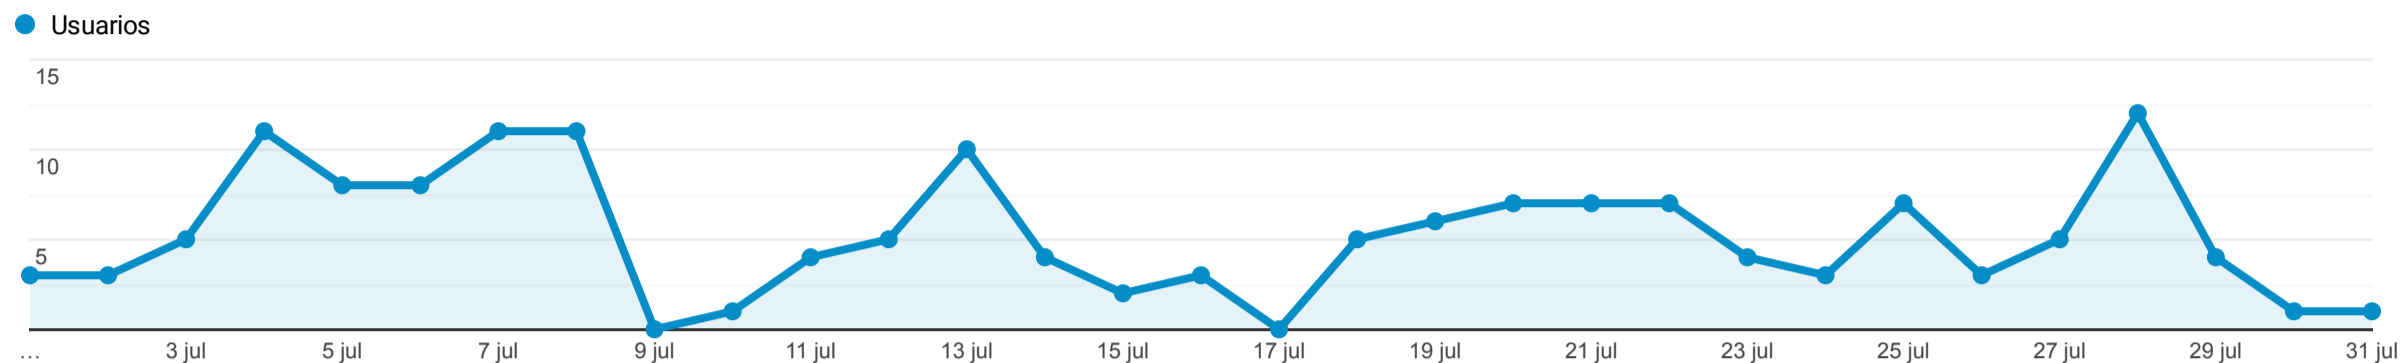

Resumen de la audiencia

1 jul 2022 - 31 jul 2022

Todos los usuarios
 100,00 % Usuarios

Resumen

Usuarios 155	Usuarios nuevos 142	Sesiones 174	Número de sesiones por usuario 1,12
Vistas de una página 350	Páginas/sesión 2,01	Duración media de la sesión 00:02:29	Porcentaje de rebote 63,79 %

■ New Visitor ■ Returning Visitor

Idioma	Usuarios	% Usuarios
1. es-es	61	39,35 %
2. es-419	55	35,48 %
3. es-mx	15	9,68 %
4. es	10	6,45 %
5. es-us	8	5,16 %
6. en-us	4	2,58 %
7. es-pe	1	0,65 %
8. zh-cn	1	0,65 %