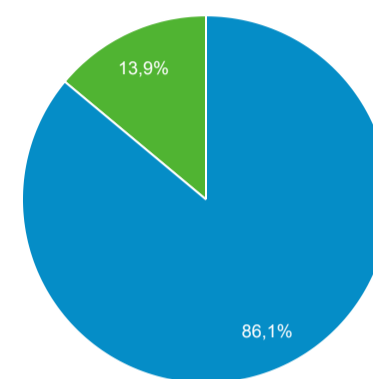

Resumen de la audiencia

1 jul 2022 - 31 jul 2022

Todos los usuarios
 100,00 % Usuarios

Resumen

Usuarios 155	Usuarios nuevos 142	Sesiones 174	Número de sesiones por usuario 1,12
Vistas de una página 350	Páginas/sesión 2,01	Duración media de la sesión 00:02:29	Porcentaje de rebote 63,79 %

■ New Visitor ■ Returning Visitor

Idioma	Usuarios	% Usuarios
1. es-es	61	39,35 %
2. es-419	55	35,48 %
3. es-mx	15	9,68 %
4. es	10	6,45 %
5. es-us	8	5,16 %
6. en-us	4	2,58 %
7. es-pe	1	0,65 %
8. zh-cn	1	0,65 %