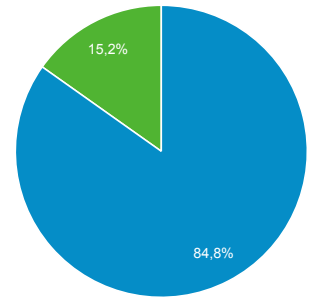

Resumen de la audiencia

Todos los usuarios
 100,00 % Usuarios

1 jun 2022 - 30 jun 2022

Resumen

■ New Visitor ■ Returning Visitor

Idioma	Usuarios	% Usuarios
1. es-es	91	41,74 %
2. es-419	69	31,65 %
3. es-mx	27	12,39 %
4. es-us	21	9,63 %
5. es	6	2,75 %
6. en-us	4	1,83 %