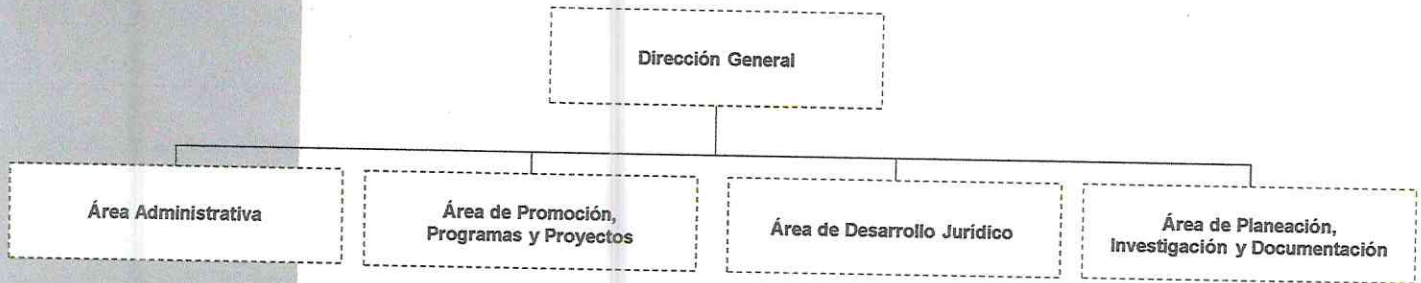

ORGANIGRAMA

INSTITUTO DE DESARROLLO HUMANO Y SOCIAL DE LOS PUEBLOS Y COMUNIDADES INDÍGENAS DEL ESTADO DE SAN LUIS POTOSÍ

OFICINA MAJOR
REGISTRADO
-- AGO. 2021
DIRECCIÓN DE ORGANIZACIÓN
Y MÉTODOS