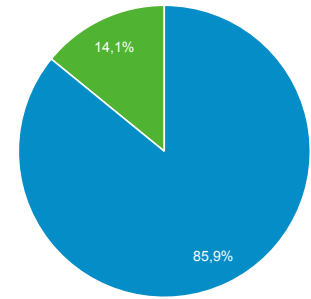

## Resumen de la audiencia

Todos los usuarios  
 100,00 % Usuarios

1 feb 2022 - 28 feb 2022

### Resumen

■ New Visitor ■ Returning Visitor

Idioma	Usuarios	% Usuarios
1. es-es	123	41,98 %
2. es-419	83	28,33 %
3. es-mx	37	12,63 %
4. es-us	33	11,26 %
5. es	6	2,05 %
6. en-us	5	1,71 %
7. es-xl	3	1,02 %
8. en	2	0,68 %
9. es-ar	1	0,34 %