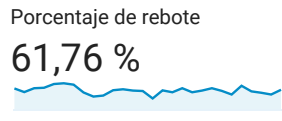

## Resumen de la audiencia

Todos los usuarios  
 100,00 % Usuarios

1 feb 2022 - 28 feb 2022

### Resumen

■ New Visitor ■ Returning Visitor

Idioma	Usuarios	% Usuarios
1. es-es	123	41,98 %
2. es-419	83	28,33 %
3. es-mx	37	12,63 %
4. es-us	33	11,26 %
5. es	6	2,05 %
6. en-us	5	1,71 %
7. es-xl	3	1,02 %
8. en	2	0,68 %
9. es-ar	1	0,34 %