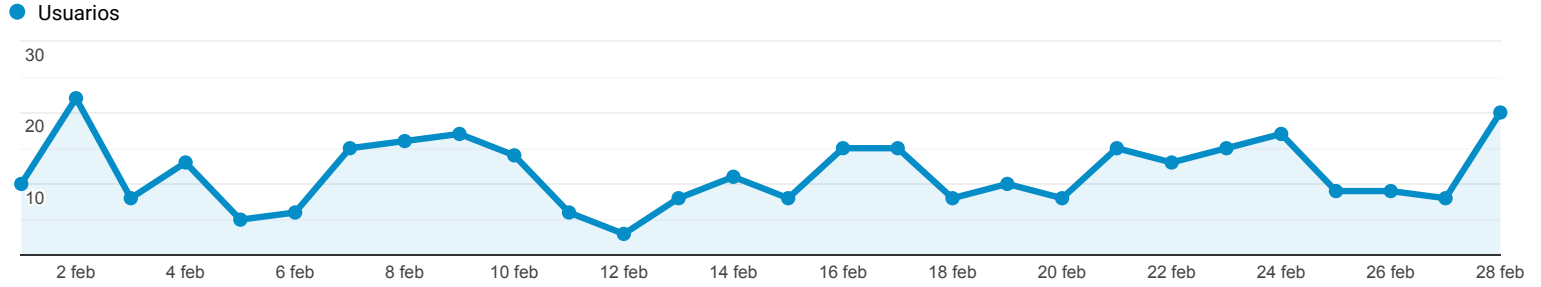

## Resumen de la audiencia

Todos los usuarios  
 100,00 % Usuarios

1 feb 2022 - 28 feb 2022

### Resumen

■ New Visitor ■ Returning Visitor

Idioma	Usuarios	% Usuarios
1. es-es	123	41,98 %
2. es-419	83	28,33 %
3. es-mx	37	12,63 %
4. es-us	33	11,26 %
5. es	6	2,05 %
6. en-us	5	1,71 %
7. es-xl	3	1,02 %
8. en	2	0,68 %
9. es-ar	1	0,34 %