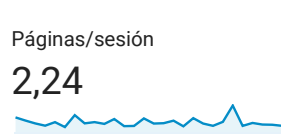

## Resumen de la audiencia

Todos los usuarios  
 100,00 % Usuarios

1 feb 2022 - 28 feb 2022

### Resumen

■ New Visitor ■ Returning Visitor

Idioma	Usuarios	% Usuarios
1. es-es	123	41,98 %
2. es-419	83	28,33 %
3. es-mx	37	12,63 %
4. es-us	33	11,26 %
5. es	6	2,05 %
6. en-us	5	1,71 %
7. es-xl	3	1,02 %
8. en	2	0,68 %
9. es-ar	1	0,34 %