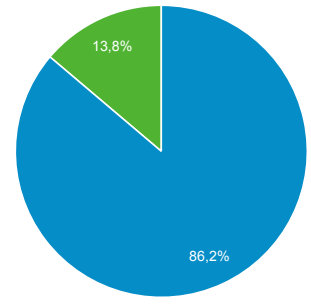

Resumen de la audiencia

Todos los usuarios
 100,00 % Usuarios

1 ene 2022 - 31 ene 2022

Resumen

Usuarios 357	Usuarios nuevos 337	Sesiones 441
Número de sesiones por usuario 1,24	Vistas de una página 878	Páginas/sesión 1,99
Duración media de la sesión 00:02:33	Porcentaje de rebote 65,53 %	

■ New Visitor ■ Returning Visitor

Idioma	Usuarios	% Usuarios
1. es-es	122	34,17 %
2. es-419	102	28,57 %
3. es-mx	58	16,25 %
4. es-us	52	14,57 %
5. es	11	3,08 %
6. en-us	8	2,24 %
7. en	3	0,84 %
8. en-gb	1	0,28 %