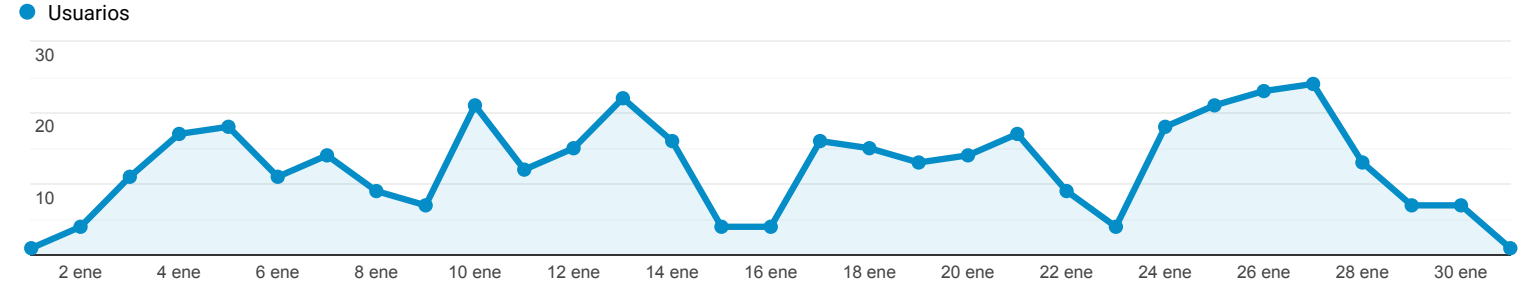

Resumen de la audiencia

Todos los usuarios
 100,00 % Usuarios

1 ene 2022 - 31 ene 2022

Resumen

Usuarios 357	Usuarios nuevos 337	Sesiones 441
Número de sesiones por usuario 1,24	Vistas de una página 878	Páginas/sesión 1,99
Duración media de la sesión 00:02:33	Porcentaje de rebote 65,53 %	

■ New Visitor ■ Returning Visitor

Idioma	Usuarios	% Usuarios
1. es-es	122	34,17 %
2. es-419	102	28,57 %
3. es-mx	58	16,25 %
4. es-us	52	14,57 %
5. es	11	3,08 %
6. en-us	8	2,24 %
7. en	3	0,84 %
8. en-gb	1	0,28 %