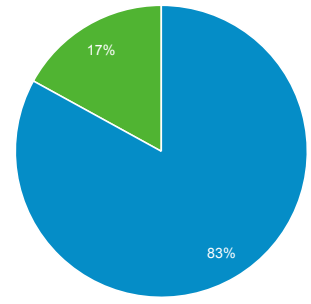

Idioma	Usuarios	% Usuarios
1. es-es	143	40,74 %
2. es-419	89	25,36 %
3. es-mx	57	16,24 %
4. es-us	40	11,40 %
5. es	12	3,42 %
6. en-us	8	2,28 %
7. (not set)	1	0,28 %
8. es-xl	1	0,28 %