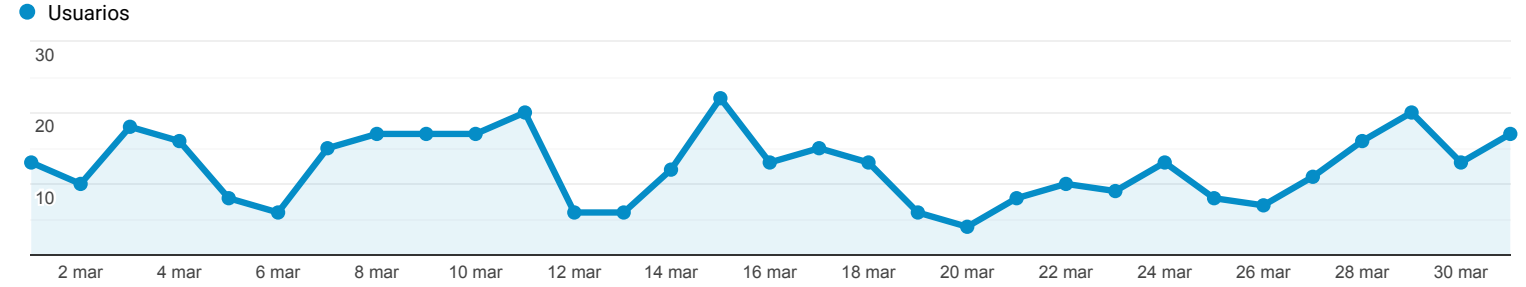

## Resumen de la audiencia

Todos los usuarios  
 100,00 % Usuarios

1 mar 2022 - 31 mar 2022

### Resumen

<b>Usuarios</b> <b>349</b>	<b>Usuarios nuevos</b> <b>327</b>	<b>Sesiones</b> <b>432</b>
<b>Número de sesiones por usuario</b> <b>1,24</b>	<b>Vistas de una página</b> <b>836</b>	<b>Páginas/sesión</b> <b>1,94</b>
<b>Duración media de la sesión</b> <b>00:02:34</b>	<b>Porcentaje de rebote</b> <b>71,30 %</b>	