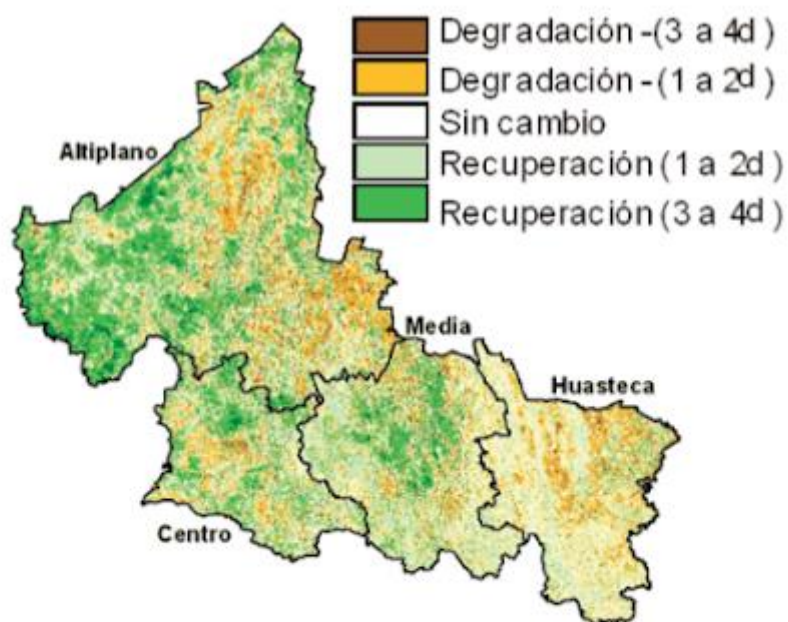

Santa María Del Río

H. AYUNTAMIENTO
2021-2024

UNIDOS
DEJAMOS
HUELLA

MAPA DE LA DEFORETACION DEL ESTADO DE SAN LUIS POTOSI

PC₂ = Año 2008 (+), Año 2001 (-)

Fig. 6. Segundo componente principal de la serie de tiempo 2000-2010.