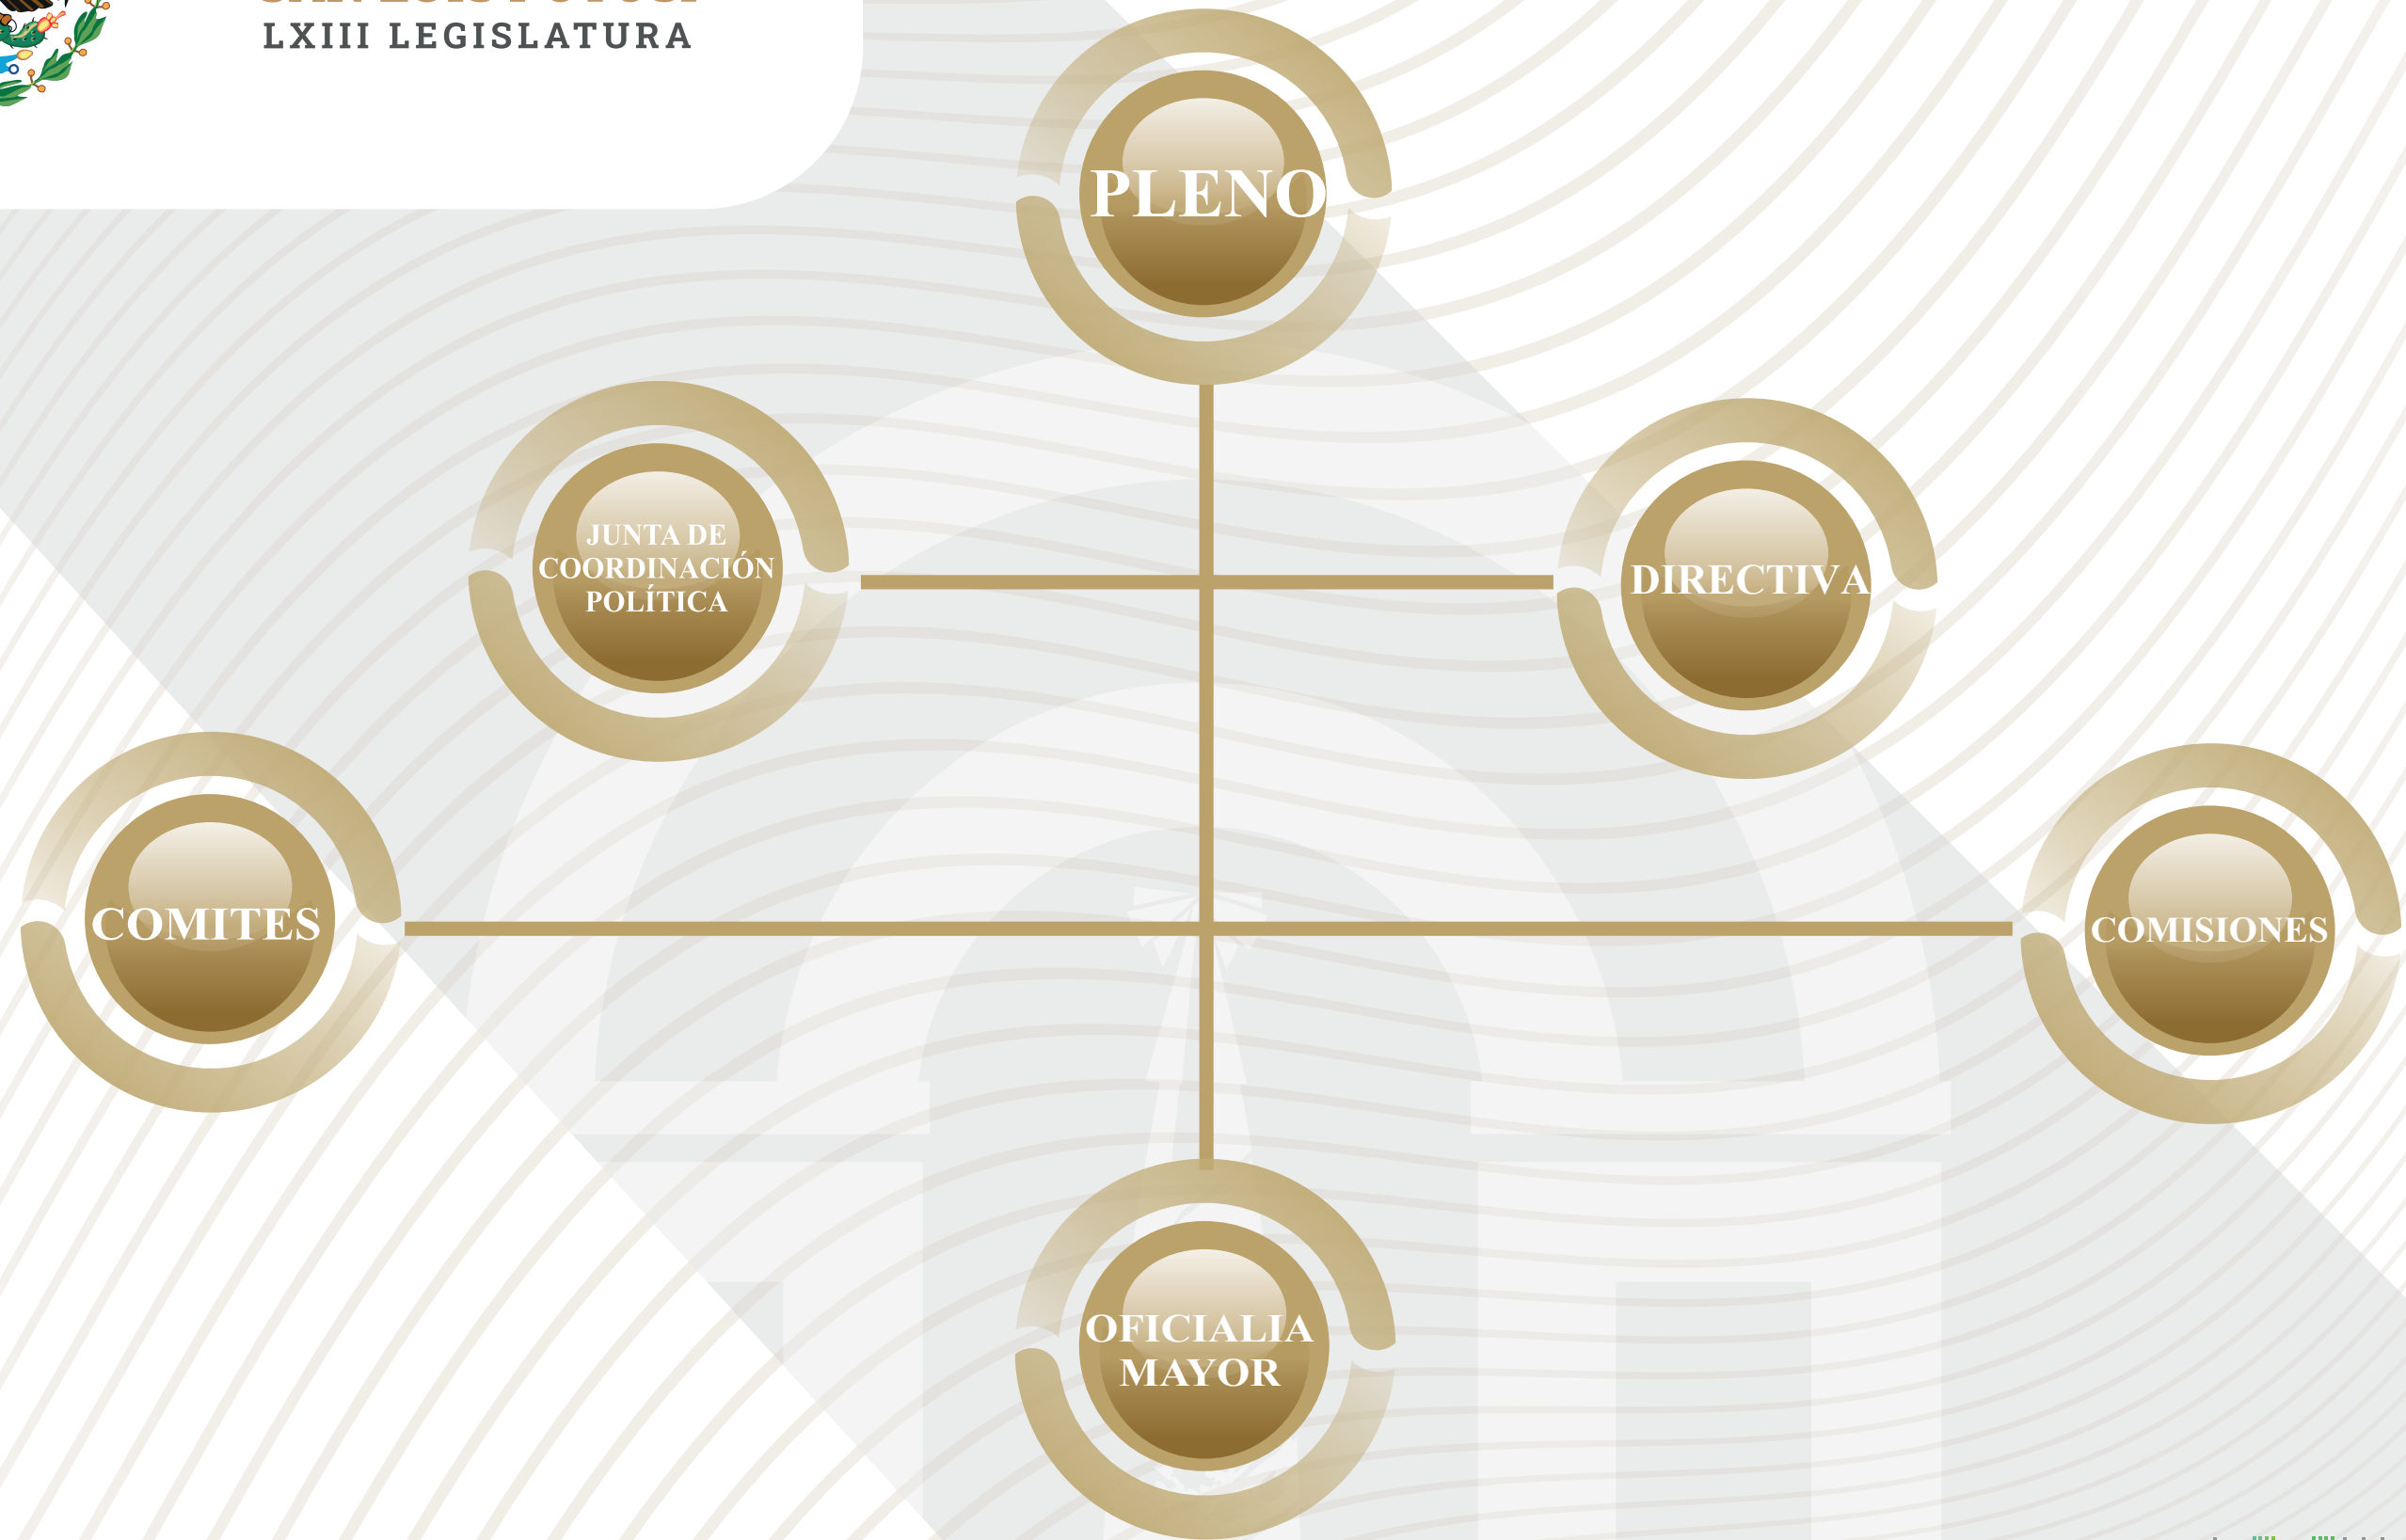

HONORABLE
CONGRESO DEL ESTADO
SAN LUIS POTOSÍ
LXIII LEGISLATURA

HONORABLE
CONGRESO DEL ESTADO
SAN LUIS POTOSÍ
LXIII LEGISLATURA

PLENO

JUNTA DE
COORDINACIÓN POLÍTICA

DIRECTIVA

COMITES

COMISIONES

HONORABLE
CONGRESO DEL ESTADO
SAN LUIS POTOSÍ
LXIII LEGISLATURA