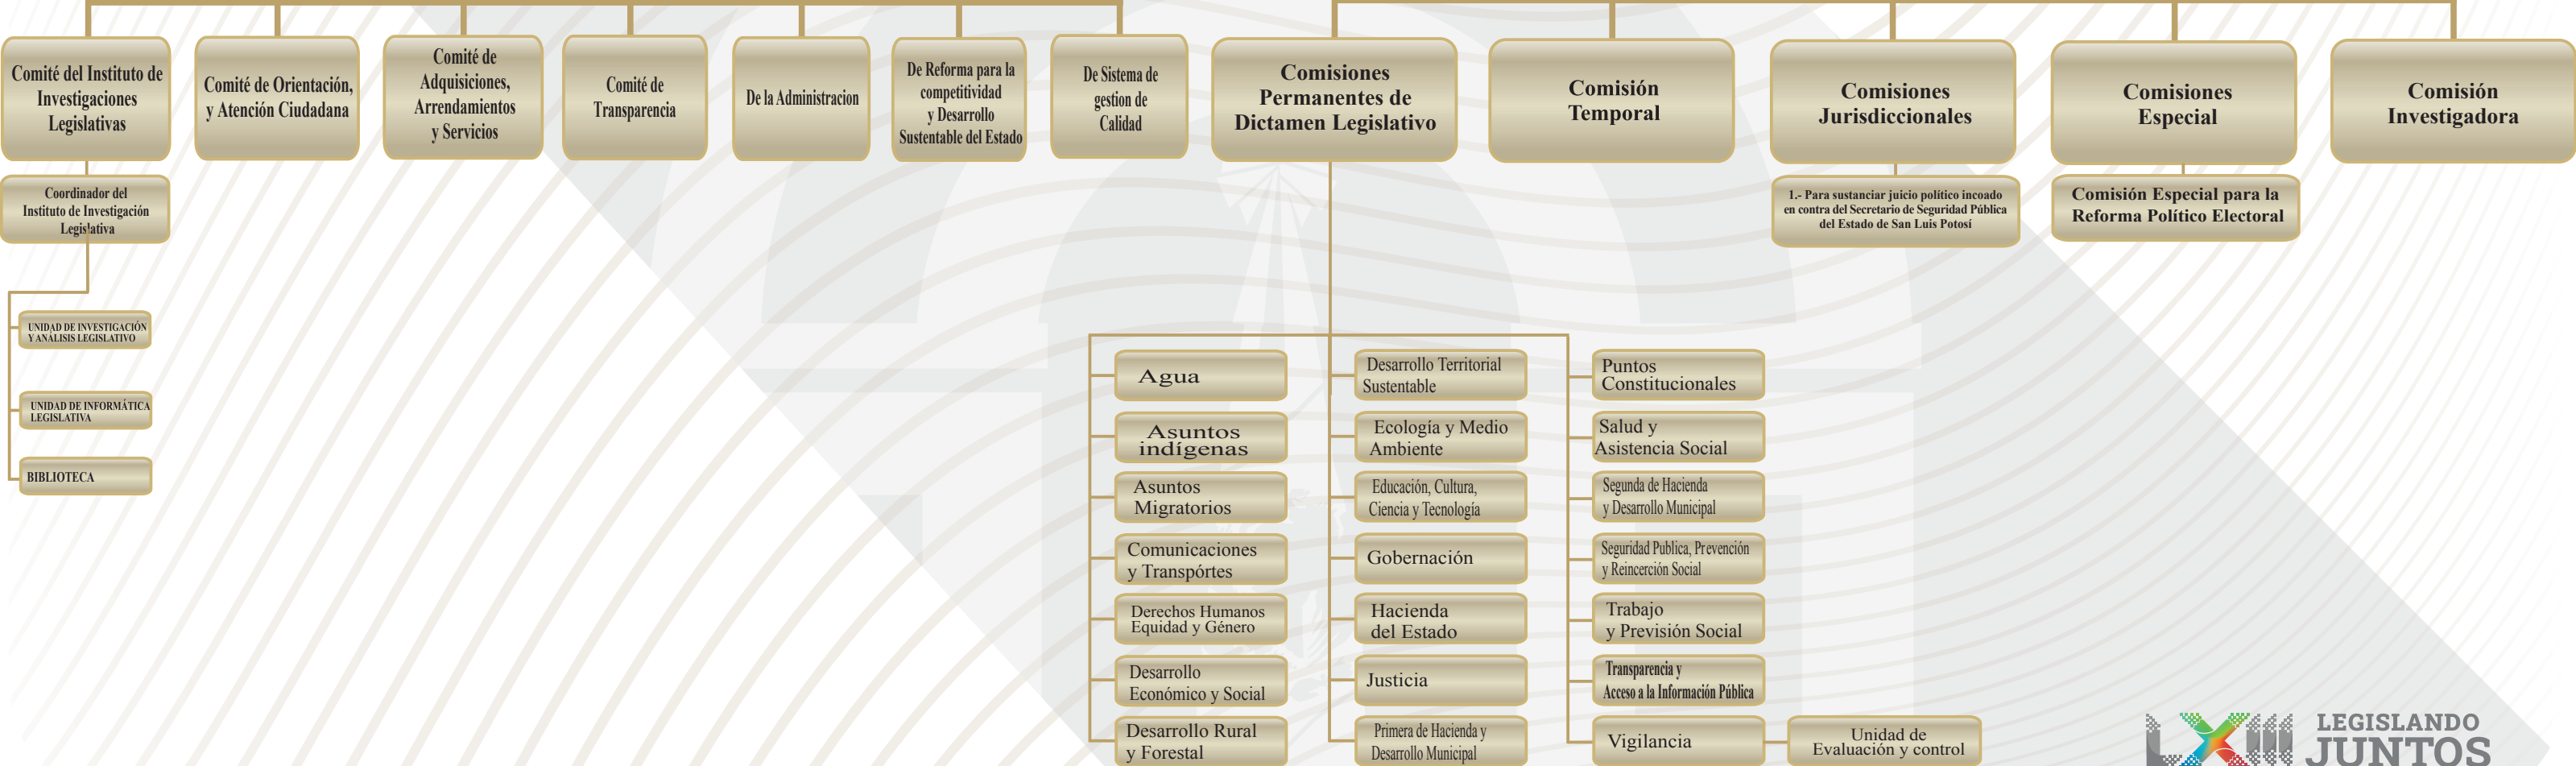

HONORABLE
CONGRESO DEL ESTADO
SAN LUIS POTOSÍ
LXIII LEGISLATURA

HONORABLE
CONGRESO DEL ESTADO
SAN LUIS POTOSÍ
LXIII LEGISLATURA

PLENO

JUNTA DE
COORDINACIÓN POLÍTICA

DIRECTIVA

COMITES

COMISIONES

HONORABLE
CONGRESO DEL ESTADO
SAN LUIS POTOSÍ
LXIII LEGISLATURA