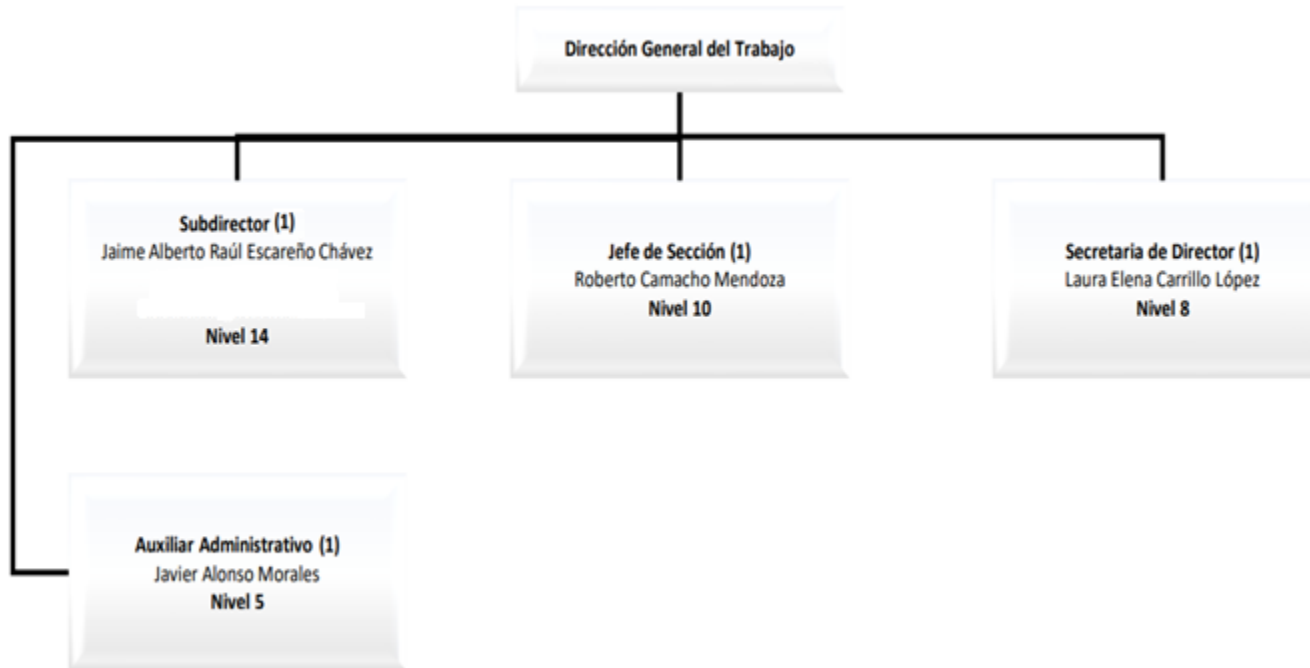

SECRETARÍA DEL TRABAJO Y PREVISIÓN SOCIAL ESTRUCTURA ORGANIZACIONAL

POTOSÍ
PARA LOS POTOSINOS
GOBIERNO DEL ESTADO 2021-2027

TRABAJO
SECRETARÍA DEL TRABAJO
Y PREVISIÓN SOCIAL

**Dirección General de Empleo y
Productividad Laboral**

Director General (1)
Nivel 17

Jefe de Sección (1)
Olivia Flores Casas
Nivel 10

**Dirección de Capacitación y
Productividad**
Luis Amador Jiménez Rangel
Jefe de Oficina (1)
Nivel 12

Auxiliar Administrativo (1)
Irene Nohemí Bravo Morales
Nivel 5