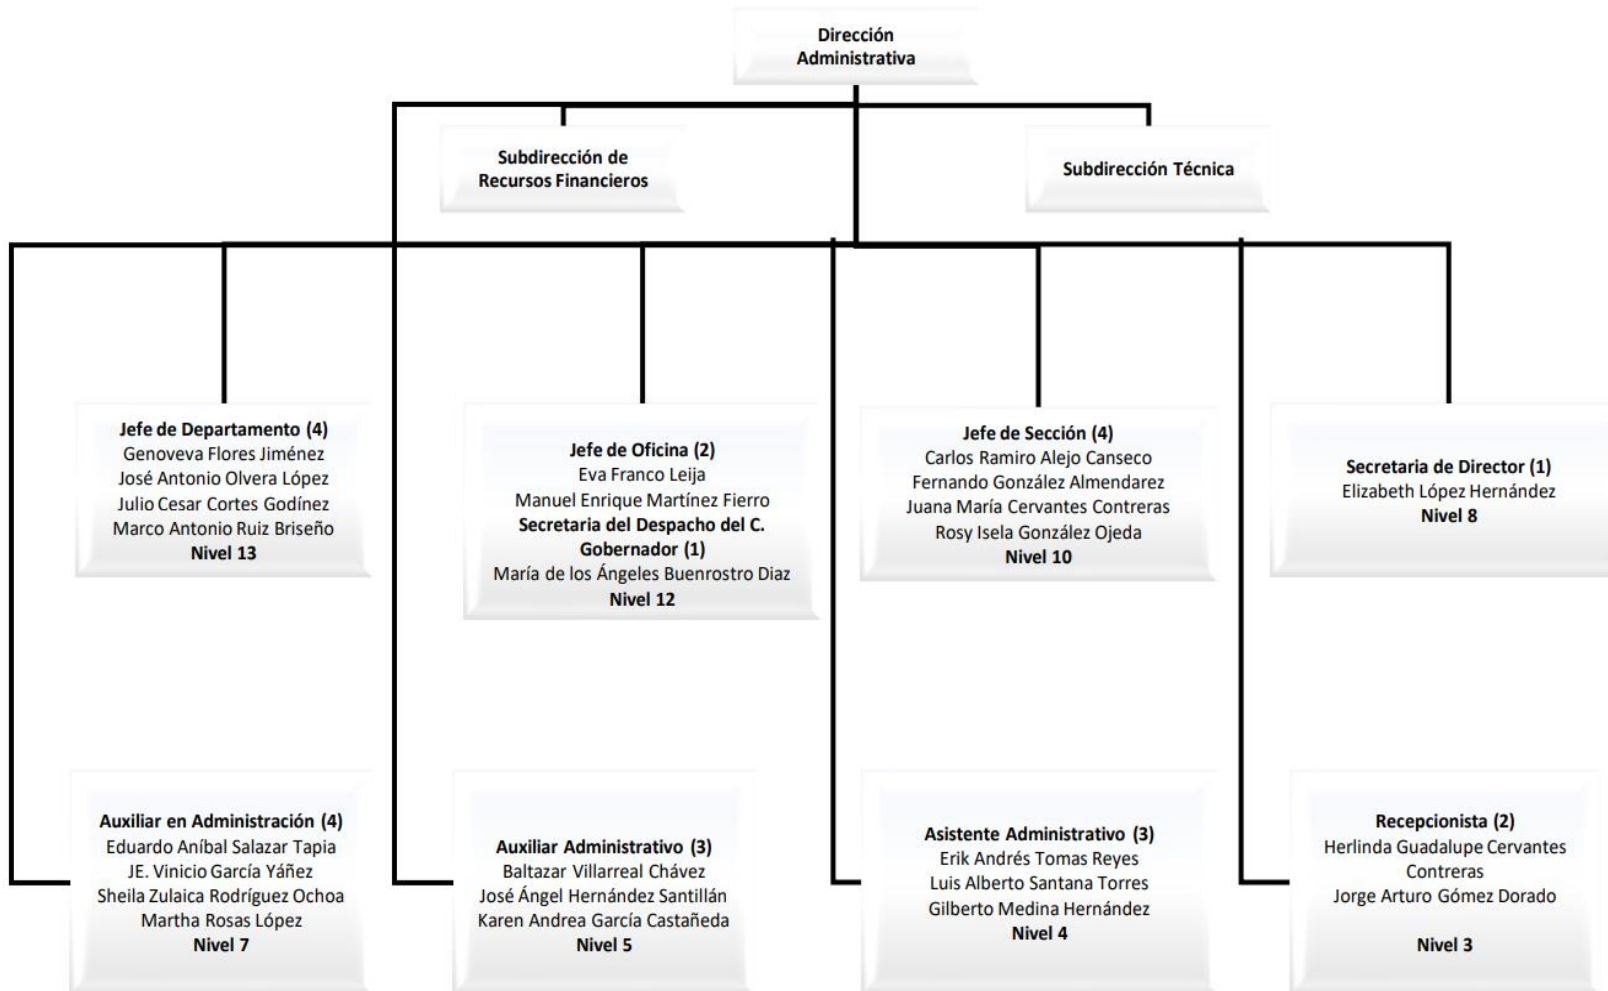

SECRETARÍA DEL TRABAJO Y PREVISIÓN SOCIAL ESTRUCTURA ORGANIZACIONAL

POTOSÍ
PARA LOS POTOSINOS
GOBIERNO DEL ESTADO 2021-2027

TRABAJO
SECRETARÍA DEL TRABAJO
Y PREVISIÓN SOCIAL

**Dirección General de Empleo y
Productividad Laboral**

Director General (1)
Nivel 17

Jefe de Sección (1)
Olivia Flores Casas
Nivel 10

**Dirección de Capacitación y
Productividad**
Luis Amador Jiménez Rangel
Jefe de Oficina (1)
Nivel 12

Auxiliar Administrativo (1)
Irene Nohemí Bravo Morales
Nivel 5