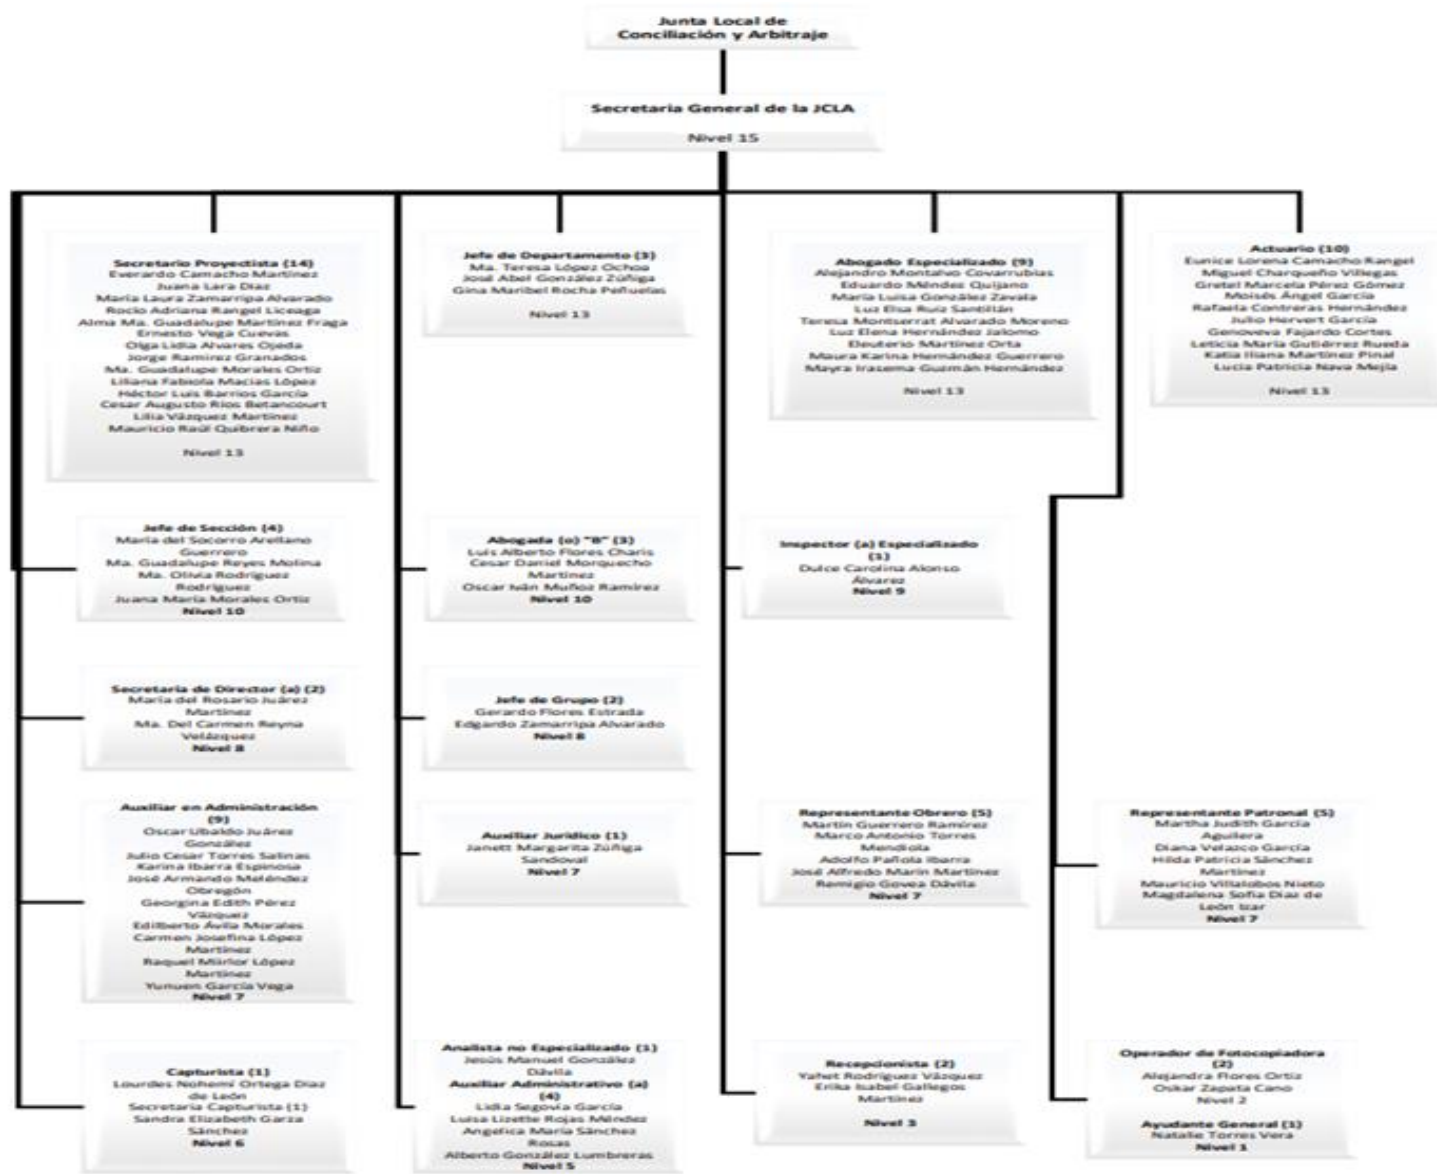

SECRETARÍA DEL TRABAJO Y PREVISIÓN SOCIAL ESTRUCTURA ORGANIZACIONAL

POTOSÍ
PARA LOS POTOSINOS
GOBIERNO DEL ESTADO 2021-2027

TRABAJO
SECRETARÍA DEL TRABAJO
Y PREVISIÓN SOCIAL

**Dirección General de Empleo y
Productividad Laboral**

Director General (1)
Nivel 17

Jefe de Sección (1)
Olivia Flores Casas
Nivel 10

**Dirección de Capacitación y
Productividad**
Luis Amador Jiménez Rangel
Jefe de Oficina (1)
Nivel 12

Auxiliar Administrativo (1)
Irene Nohemí Bravo Morales
Nivel 5