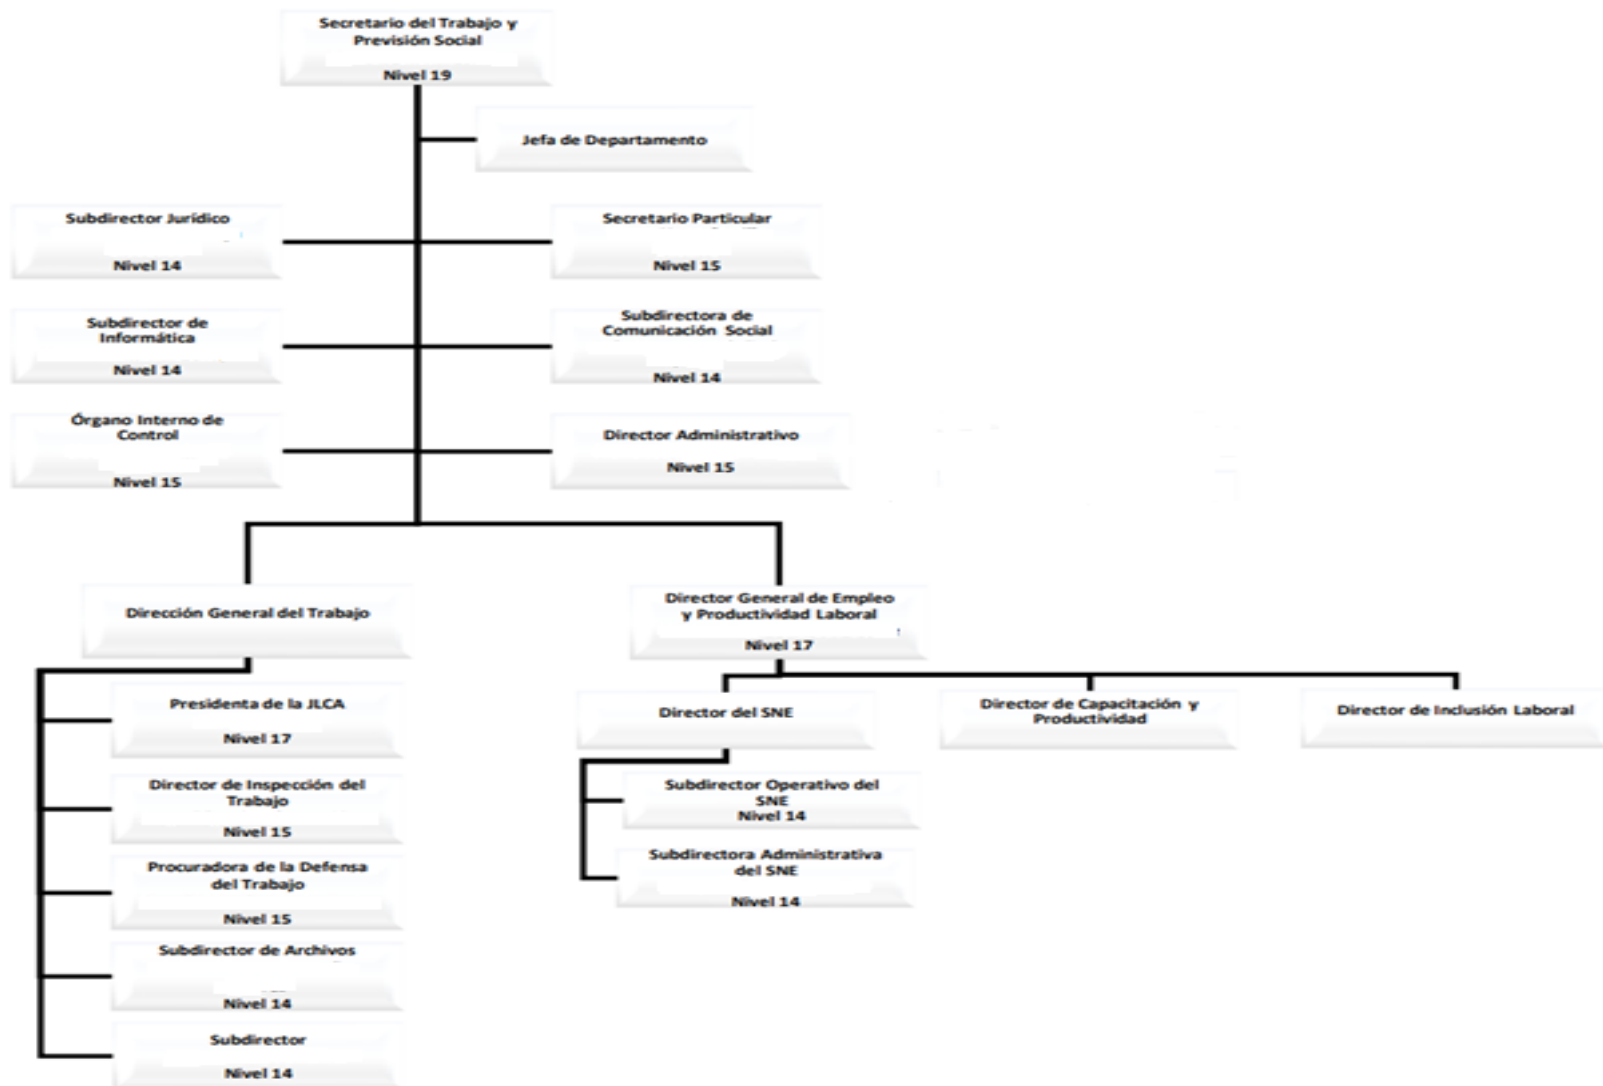

SECRETARÍA DEL TRABAJO Y PREVISIÓN SOCIAL ESTRUCTURA ORGANIZACIONAL

POTOSÍ
PARA LOS POTOSINOS
GOBIERNO DEL ESTADO 2021-2027

TRABAJO
SECRETARÍA DEL TRABAJO
Y PREVISIÓN SOCIAL

**Dirección General de Empleo y
Productividad Laboral**

Director General (1)
Nivel 17

Jefe de Sección (1)
Olivia Flores Casas
Nivel 10

**Dirección de Capacitación y
Productividad**
Luis Amador Jiménez Rangel
Jefe de Oficina (1)
Nivel 12

Auxiliar Administrativo (1)
Irene Nohemí Bravo Morales
Nivel 5