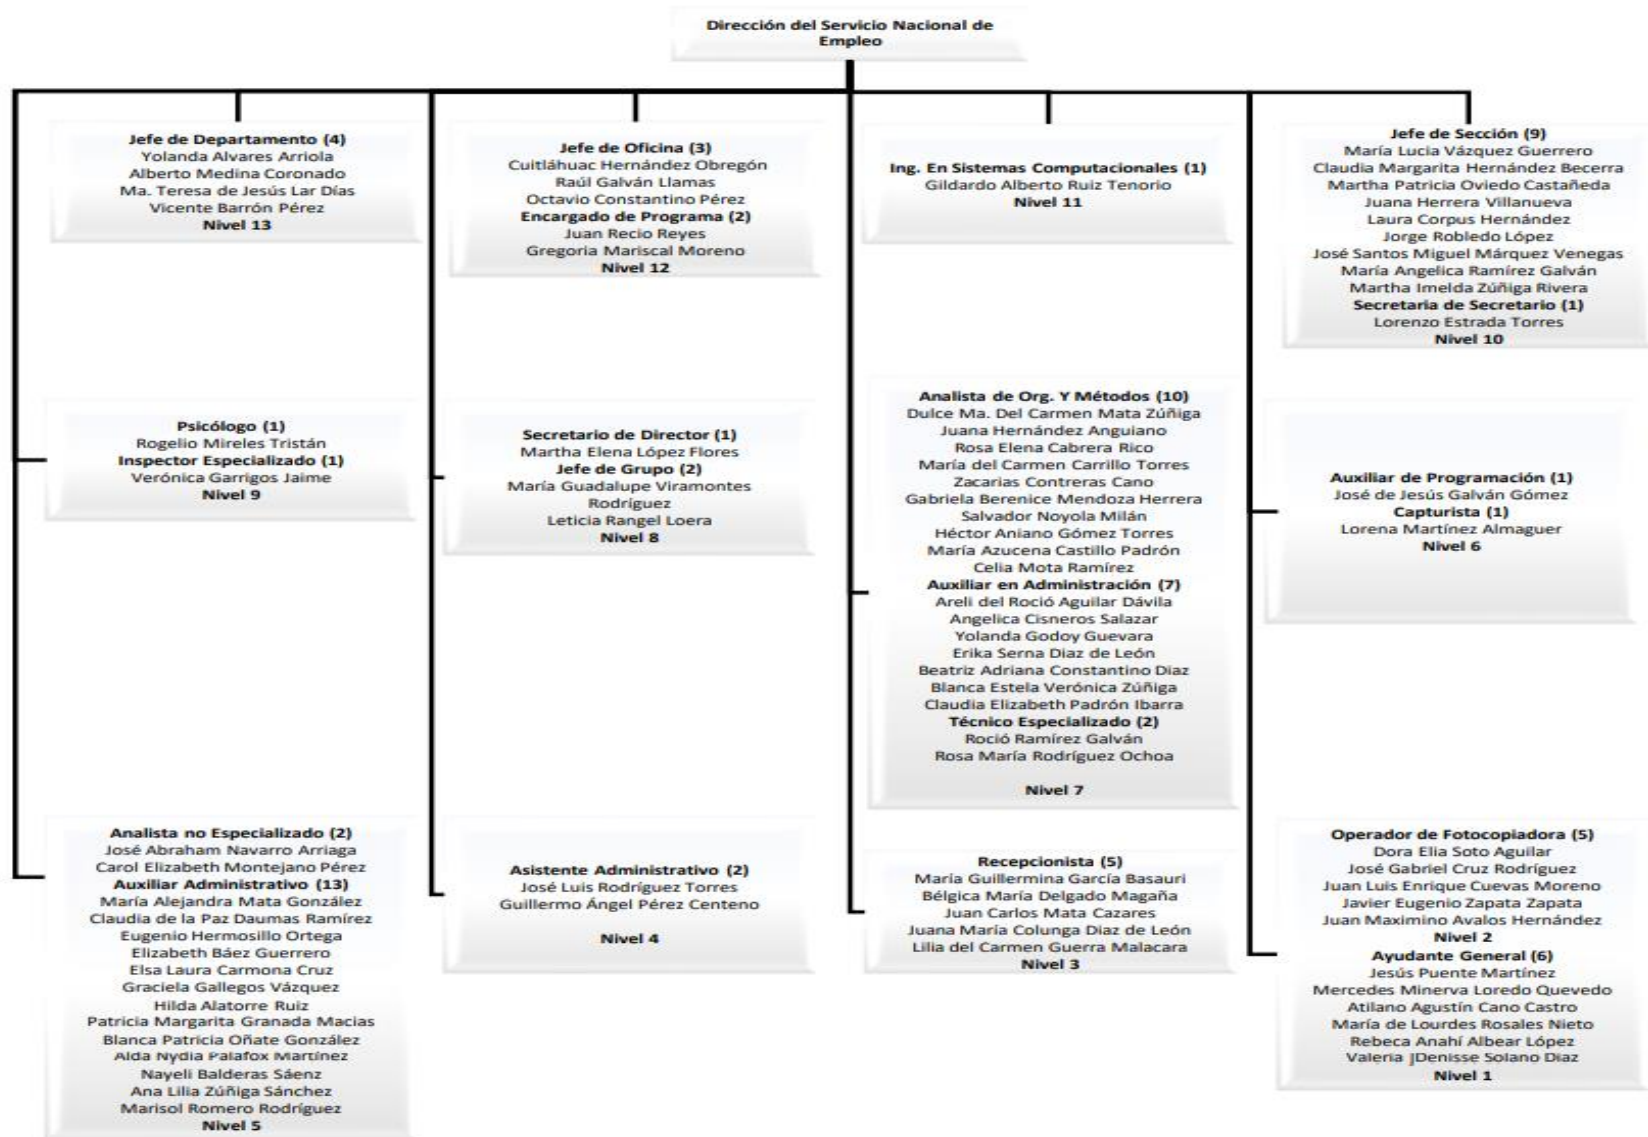

SECRETARÍA DEL TRABAJO Y PREVISIÓN SOCIAL ESTRUCTURA ORGANIZACIONAL

POTOSÍ
PARA LOS POTOSINOS
GOBIERNO DEL ESTADO 2021-2027

TRABAJO
SECRETARÍA DEL TRABAJO
Y PREVISIÓN SOCIAL

**Dirección General de Empleo y
Productividad Laboral**

Director General (1)
Nivel 17

Jefe de Sección (1)
Olivia Flores Casas
Nivel 10

**Dirección de Capacitación y
Productividad**
Luis Amador Jiménez Rangel
Jefe de Oficina (1)
Nivel 12

Auxiliar Administrativo (1)
Irene Nohemí Bravo Morales
Nivel 5