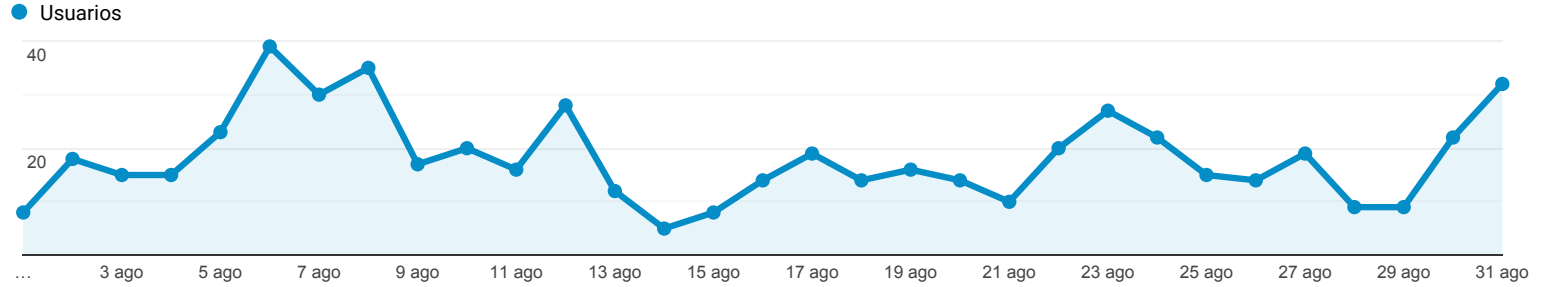

## Vista general de la audiencia

Todos los usuarios  
 100,00 % Usuarios

1 ago 2021 - 31 ago 2021

### Vista general

■ New Visitor ■ Returning Visitor

Idioma	Usuarios	% Usuarios
1. es-419	138	26,80 %
2. en-us	109	21,17 %
3. es-es	109	21,17 %
4. es-mx	78	15,15 %
5. es-us	63	12,23 %
6. es	11	2,14 %
7. (not set)	2	0,39 %
8. en	1	0,19 %
9. en-gb	1	0,19 %
10. es-ar	1	0,19 %