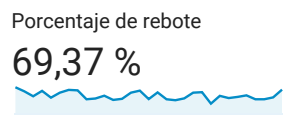

## Vista general de la audiencia

Todos los usuarios  
 100,00 % Usuarios

1 ago 2021 - 31 ago 2021

### Vista general

■ New Visitor ■ Returning Visitor

Idioma	Usuarios	% Usuarios
1. es-419	138	26,80 %
2. en-us	109	21,17 %
3. es-es	109	21,17 %
4. es-mx	78	15,15 %
5. es-us	63	12,23 %
6. es	11	2,14 %
7. (not set)	2	0,39 %
8. en	1	0,19 %
9. en-gb	1	0,19 %
10. es-ar	1	0,19 %