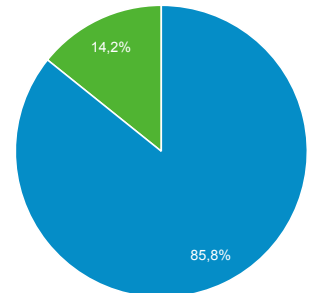

## Vista general de la audiencia

Todos los usuarios  
 100,00 % Usuarios

1 ago 2021 - 31 ago 2021

### Vista general

■ New Visitor ■ Returning Visitor

Idioma	Usuarios	% Usuarios
1. es-419	138	26,80 %
2. en-us	109	21,17 %
3. es-es	109	21,17 %
4. es-mx	78	15,15 %
5. es-us	63	12,23 %
6. es	11	2,14 %
7. (not set)	2	0,39 %
8. en	1	0,19 %
9. en-gb	1	0,19 %
10. es-ar	1	0,19 %