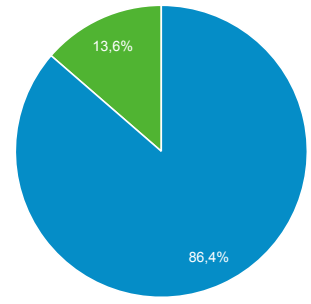

Vista general de la audiencia

Todos los usuarios
 100,00 % Usuarios

1 jul 2021 - 31 jul 2021

Vista general

Usuarios 507	Usuarios nuevos 469	Sesiones 589
Número de sesiones por usuario 1,16	Número de visitas a páginas 1.290	Páginas/sesión 2,19
Duración media de la sesión 00:01:35	Porcentaje de rebote 75,38 %	

■ New Visitor ■ Returning Visitor

Idioma	Usuarios	% Usuarios
1. en-us	184	36,15 %
2. es-419	110	21,61 %
3. es-es	77	15,13 %
4. es-us	72	14,15 %
5. es-mx	53	10,41 %
6. es	6	1,18 %
7. (not set)	2	0,39 %
8. es-xl	2	0,39 %
9. es-bo	1	0,20 %
10. ja	1	0,20 %