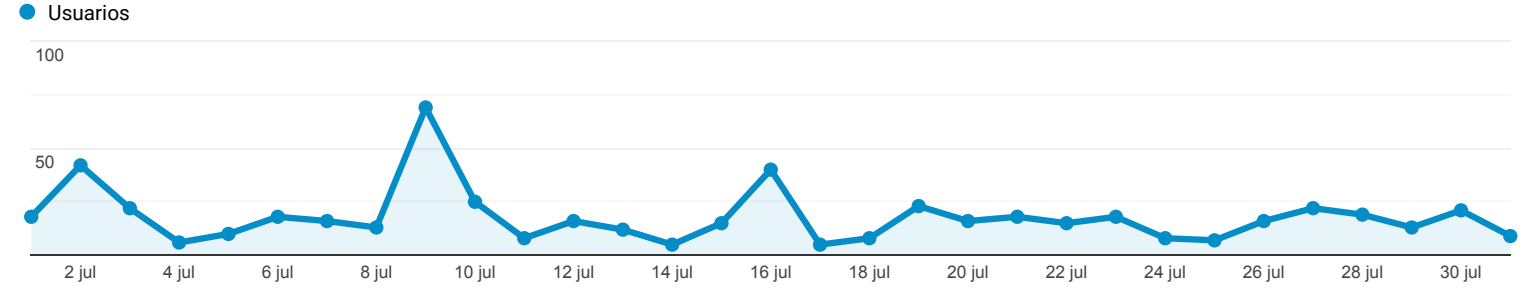

Vista general de la audiencia

Todos los usuarios
 100,00 % Usuarios

1 jul 2021 - 31 jul 2021

Vista general

Usuarios 507	Usuarios nuevos 469	Sesiones 589
Número de sesiones por usuario 1,16	Número de visitas a páginas 1.290	Páginas/sesión 2,19
Duración media de la sesión 00:01:35	Porcentaje de rebote 75,38 %	

■ New Visitor ■ Returning Visitor

Idioma	Usuarios	% Usuarios
1. en-us	184	36,15 %
2. es-419	110	21,61 %
3. es-es	77	15,13 %
4. es-us	72	14,15 %
5. es-mx	53	10,41 %
6. es	6	1,18 %
7. (not set)	2	0,39 %
8. es-xl	2	0,39 %
9. es-bo	1	0,20 %
10. ja	1	0,20 %