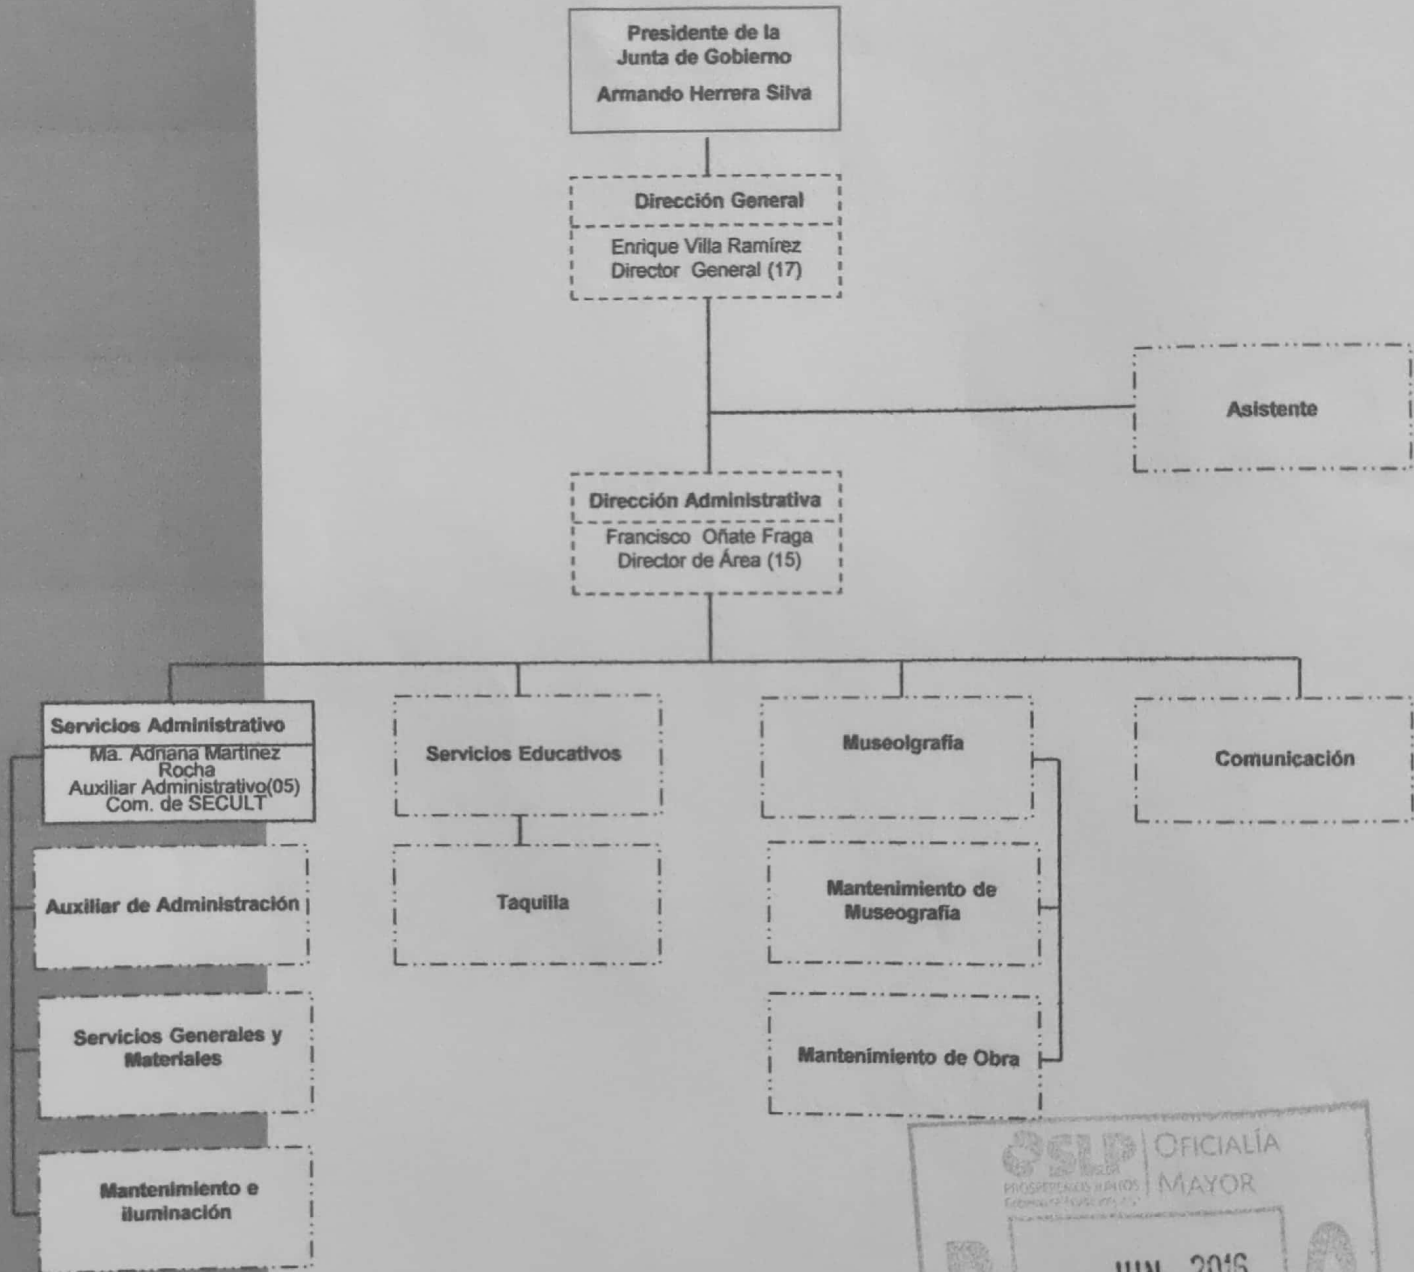

ORGANIGRAMA

Museo Federico Silva. Escultura Contemporánea

Francisco Oñate Fraga, titular administrativo del Museo Federico Silva, Escultura Contemporánea, Certifica que el presente organigrama refleja el personal, así como los puestos y nombramientos que integran la estructura vigente al mes de Junio del año 2016.

Firma: _____

02 Personal de Confianza
01 Personal de base
10 Honorarios Asimilables a Sueldos
13 TOTAL