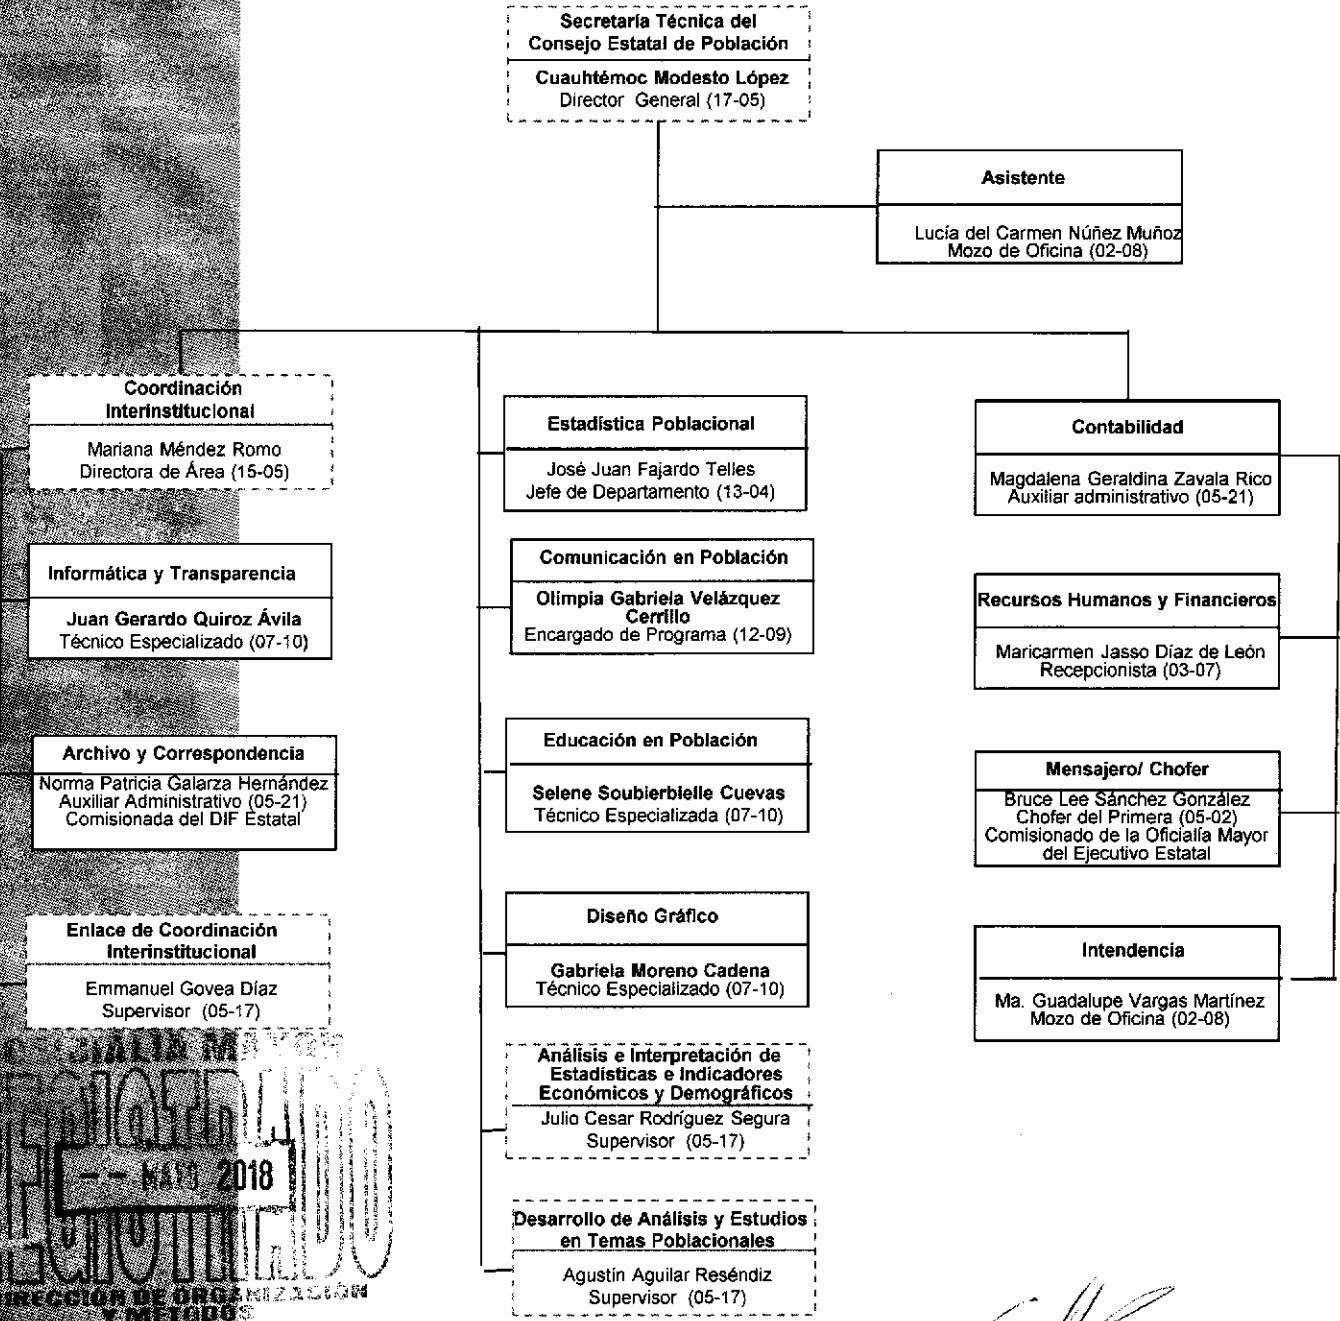

ORGANIGRAMA

Consejo Estatal de Población

85 Puestos de Confianza
11 Puestos de Base

Total: 16

El C. Cuauhtémoc Modesto López, Secretario Técnico del Consejo Estatal de Población, Certifica que el presente organigrama refleja el personal así como los puestos y nombramientos que integran la estructura vigente al mes de **Abril de 2018**.