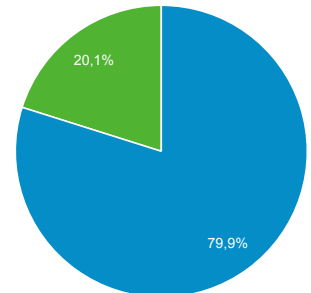

Idioma	Usuarios	% Usuarios
1. es-419	121	29,16 %
2. es-es	95	22,89 %
3. es-us	78	18,80 %
4. es-mx	61	14,70 %
5. en-us	46	11,08 %
6. es	6	1,45 %
7. es-xl	6	1,45 %
8. en-gb	1	0,24 %
9. zh-hk	1	0,24 %