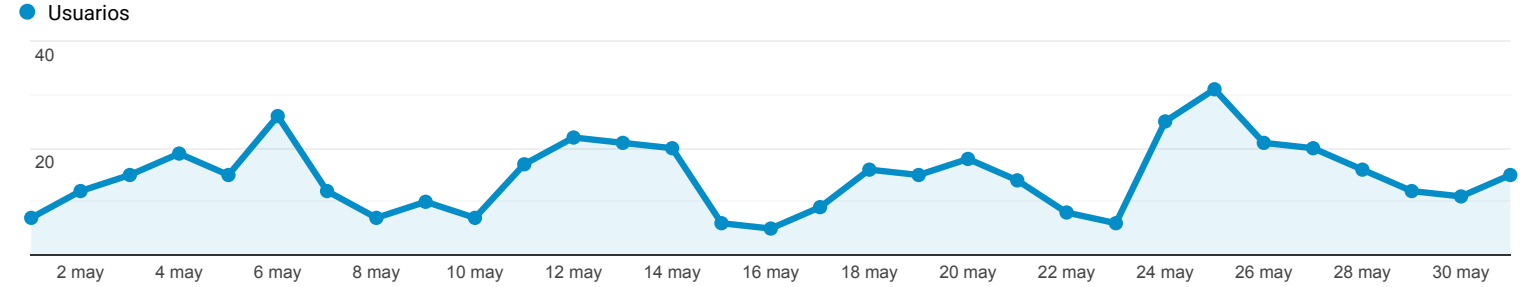

## Vista general de la audiencia

Todos los usuarios  
 100,00 % Usuarios

1 may 2021 - 31 may 2021

### Vista general

<b>Usuarios</b> <b>414</b>	<b>Usuarios nuevos</b> <b>365</b>	<b>Sesiones</b> <b>500</b>
<b>Número de sesiones por usuario</b> <b>1,21</b>	<b>Número de visitas a páginas</b> <b>1.029</b>	<b>Páginas/sesión</b> <b>2,06</b>
<b>Duración media de la sesión</b> <b>00:02:00</b>	<b>Porcentaje de rebote</b> <b>68,60 %</b>	