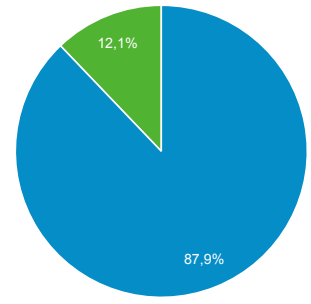

Vista general de la audiencia

Todos los usuarios
 100,00 % Usuarios

1 jun 2021 - 30 jun 2021

Vista general

Usuarios 735	Usuarios nuevos 702	Sesiones 848
Número de sesiones por usuario 1,15	Número de visitas a páginas 1.435	Páginas/sesión 1,69
Duración media de la sesión 00:01:13	Porcentaje de rebote 77,71 %	

■ New Visitor ■ Returning Visitor

Idioma	Usuarios	% Usuarios
1. es-419	259	35,14 %
2. es-us	130	17,64 %
3. es-mx	127	17,23 %
4. es-es	111	15,06 %
5. en-us	82	11,13 %
6. es	18	2,44 %
7. es-xl	5	0,68 %
8. (not set)	2	0,27 %
9. de-de	1	0,14 %
10. en	1	0,14 %