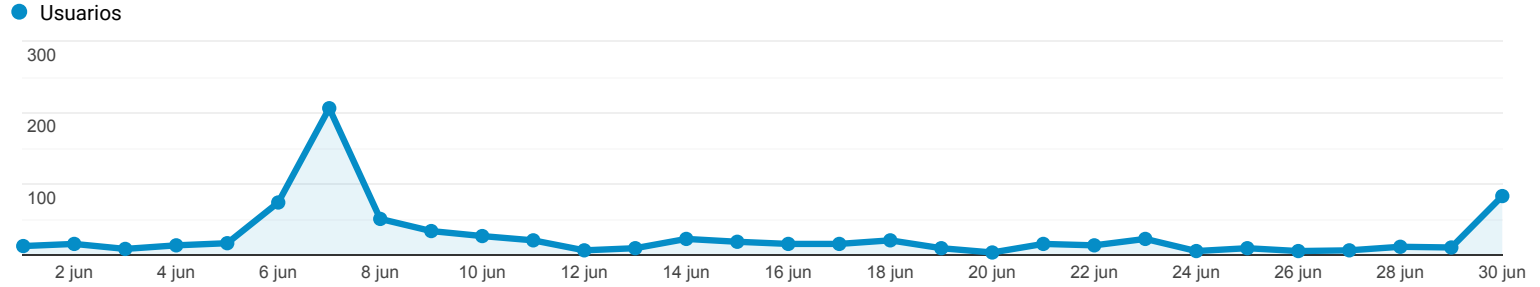

Vista general de la audiencia

Todos los usuarios
 100,00 % Usuarios

1 jun 2021 - 30 jun 2021

Vista general

Usuarios 735	Usuarios nuevos 702	Sesiones 848
Número de sesiones por usuario 1,15	Número de visitas a páginas 1.435	Páginas/sesión 1,69
Duración media de la sesión 00:01:13	Porcentaje de rebote 77,71 %	

■ New Visitor ■ Returning Visitor

Idioma	Usuarios	% Usuarios
1. es-419	259	35,14 %
2. es-us	130	17,64 %
3. es-mx	127	17,23 %
4. es-es	111	15,06 %
5. en-us	82	11,13 %
6. es	18	2,44 %
7. es-xl	5	0,68 %
8. (not set)	2	0,27 %
9. de-de	1	0,14 %
10. en	1	0,14 %