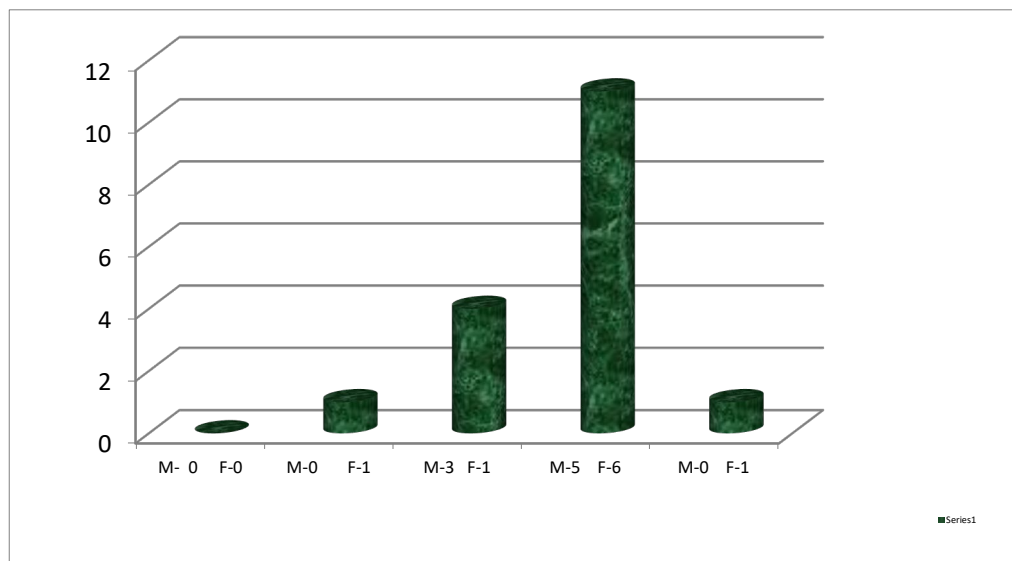

**ESTATUS ACTUAL EXPEDIENTES TERCERA VISITADURIA
1° AL 31 DE MARZO DE 2021**

	2017		2018		2019		2020		2021		CONCLUIDOS	EN TRAMITE	
	M-0	F-0	M-0	F-1	M-3	F-1	M-5	F-6	M-0	F-1			
Edad	Sin dato: 0 20-30 años: 0 31-40 años: 0 41-50 años: 0 50-60- 0 60 y mas- 0		Sin dato: 0 20-30 años: 0 31-40 años: 0 41-50 años: 1 51-60 años:0 61 años y más: 0		Sin dato: 0 10-20 años: 0 20-30 años:3 31-40 años: 1 41-50 años: 0 51-60 años: 0 61-70 años: 0		Sin dato: 0 20-30 años: 2 31-40 años: 3 41-50 años: 1 51-60 años: 5 60 y mas- 0		Sin dato: 1 20-30 años: 0 31-40 años: 0 41-50 años: 0 51-60 años: 1 60 y mas- 0			2017	5
TIPO	POBLACIÓN GENERAL- 0 INTERNO- 0 OFICIO-		POBLACIÓN GENERAL-1 INTERNO- 0 OFICIO-		POBLACIÓN GENERAL- 2 INTERNO- 2 OFICIO-		POBLACIÓN GENERAL- 8 INTERNO- 3 OFICIO- 0		POBLACIÓN GENERAL- 1 INTERNO- 0 OFICIO- 0			2018	28
	0		1		4		11		1		17	2019	33
												2020	75
												2021	8
												RECIB. MARZO	8
												TOTAL	157

ESTATUS ACTUAL EXPEDIENTES TERCERA VISITADURIA
1° AL 31 DE MARZO DE 2021