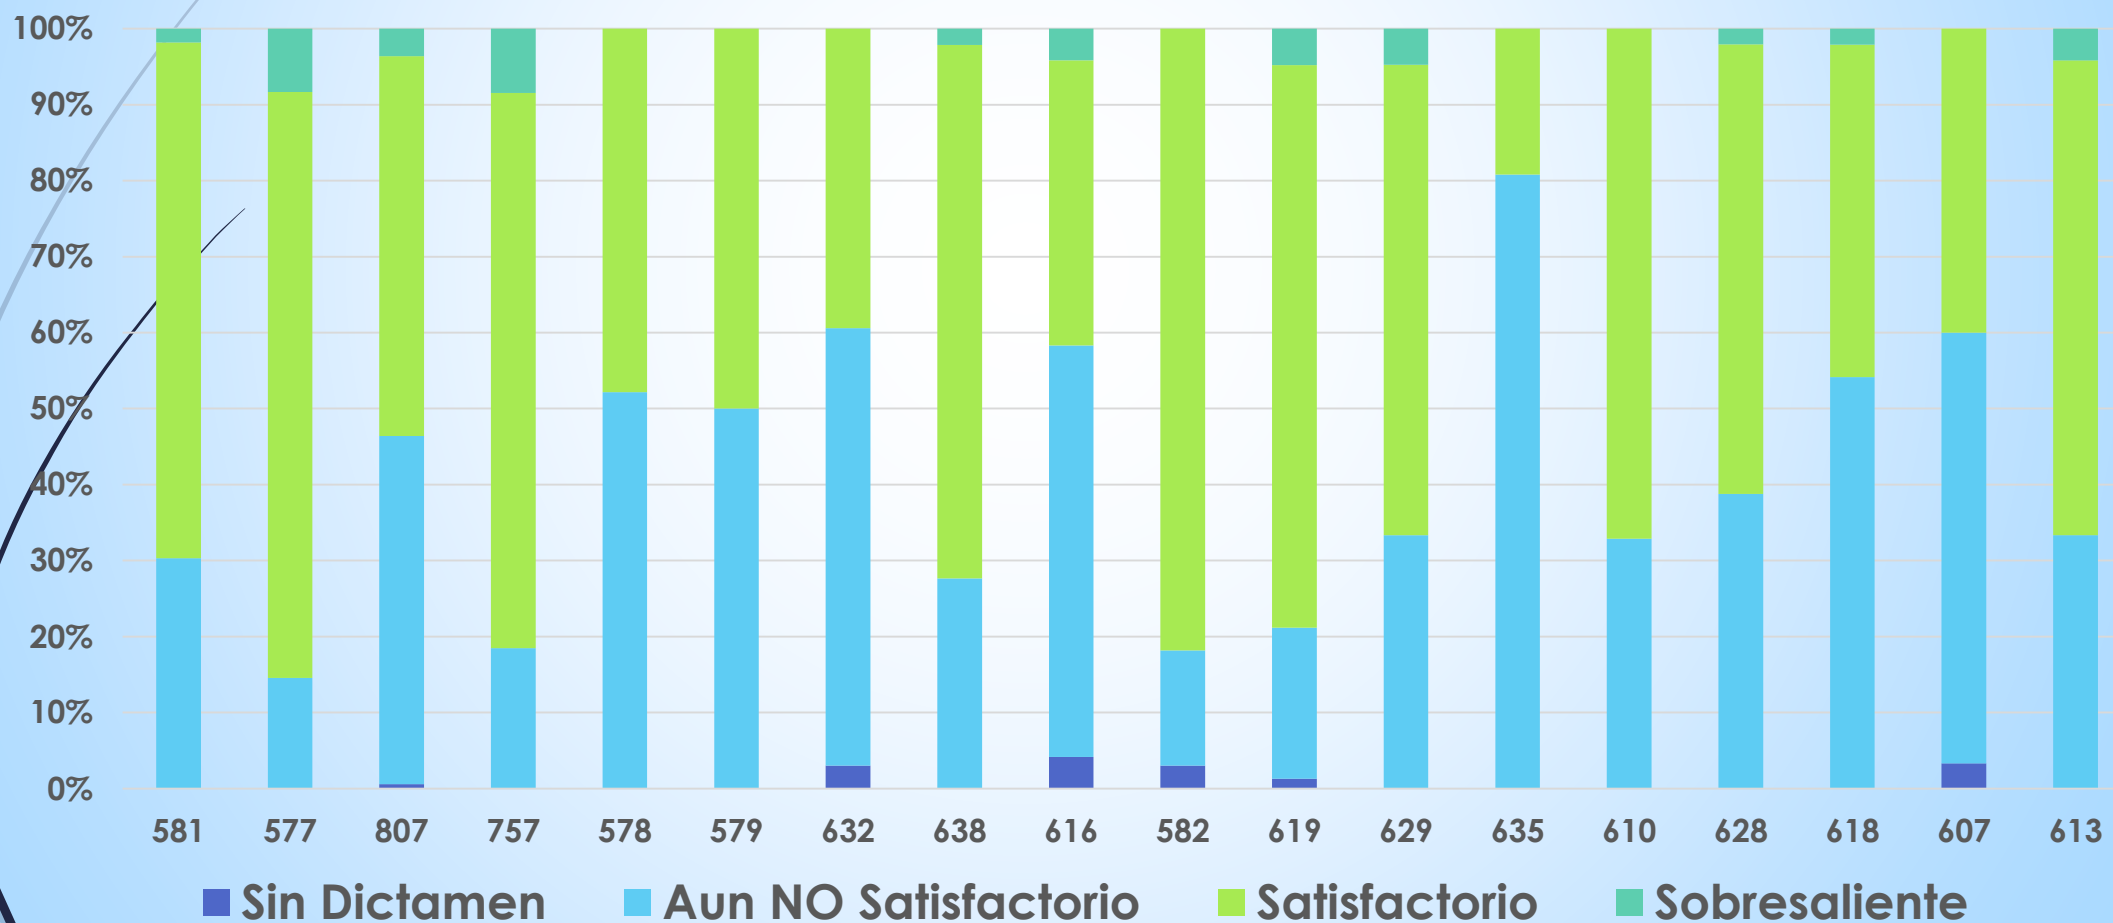

Porcentaje de Alumnos por Escuela Según Dictamen Obtenido Área Geometría y Trigonometría. Menos de 20 Alumnos

Porcentaje de Alumnos por Escuela Según Dictamen Obtenido Área Estadística. Mas de 20 Alumnos

Porcentaje de Alumnos por Escuela Según Dictamen Obtenido Área Estadística. Menos de 20 Alumnos

Sesión I

Competencia Comunicativa

Comprensión Lectora,
Estructura de la Lengua e Inglés

Porcentaje de Alumnos por Escuela Según Dictamen Obtenido Área Compresión Lectora. Mas de 20 Alumnos