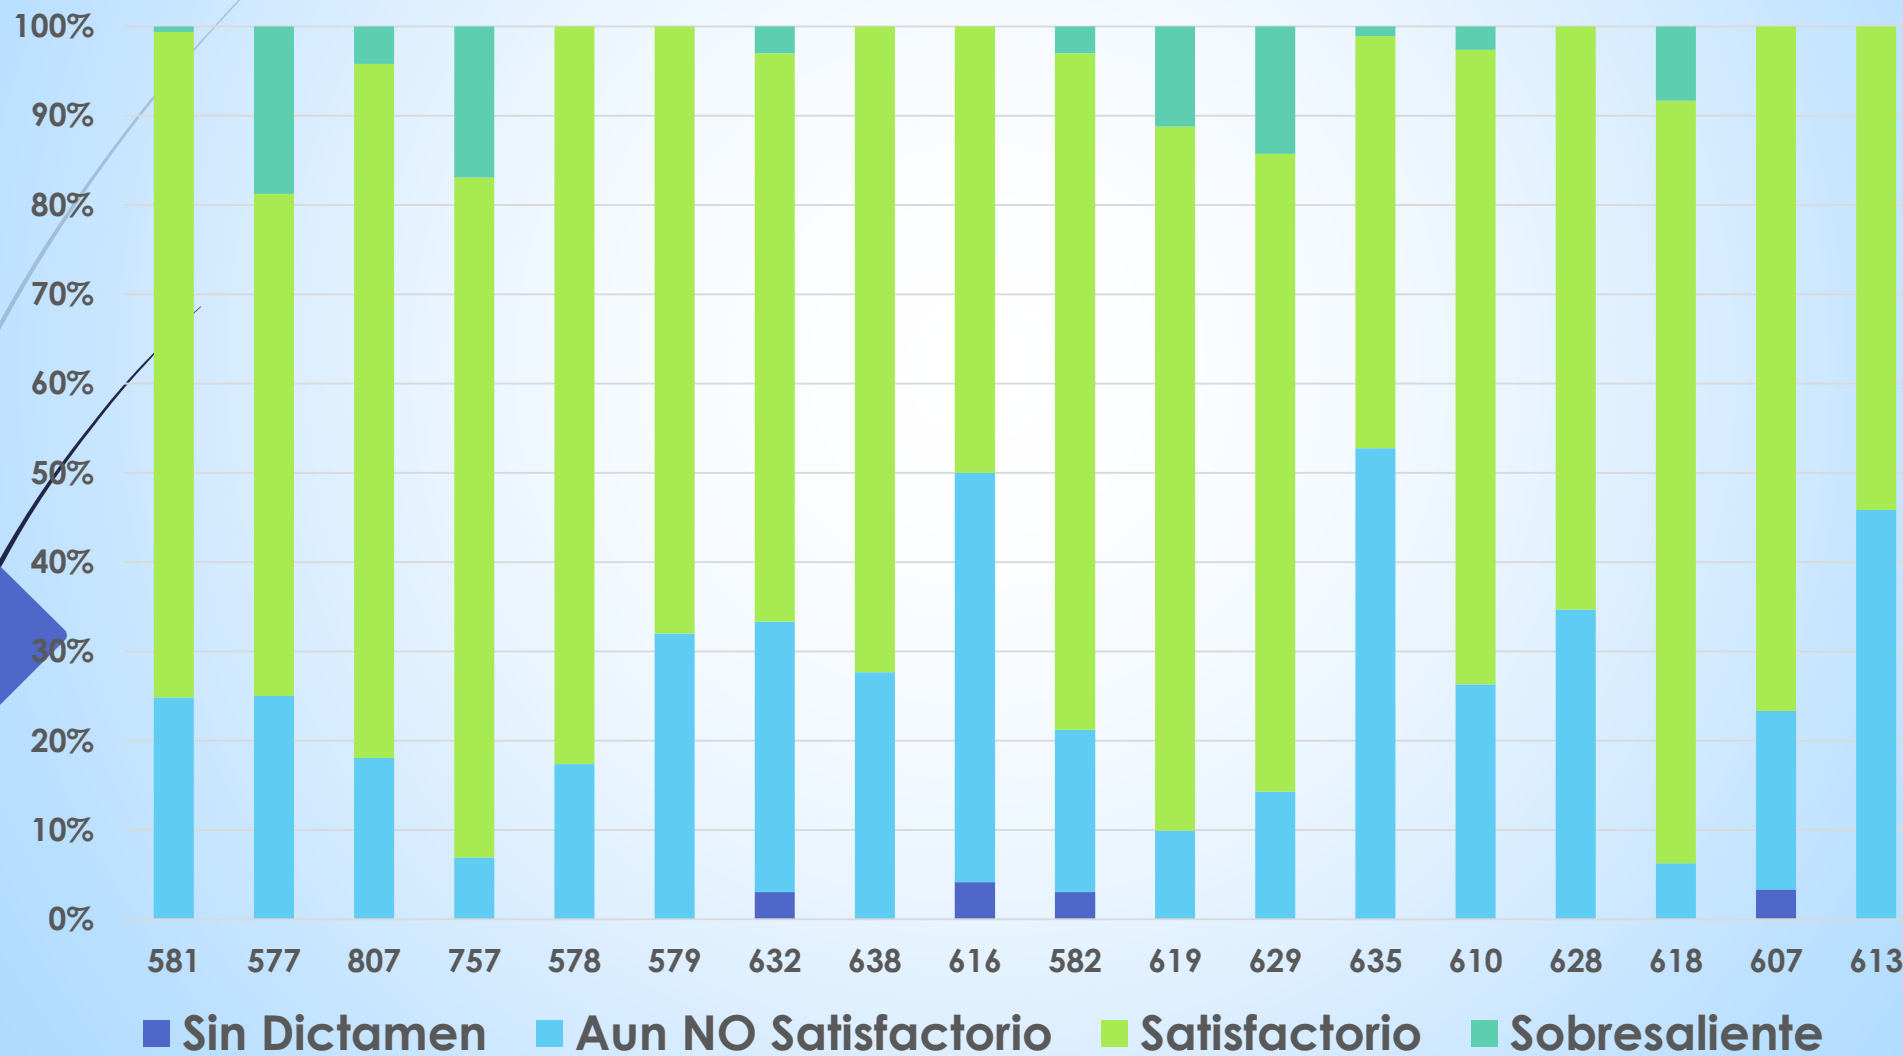

ANALISIS GRÁFICO POR ÁREAS

EXAMEN DOMINA

(PREPARATORIAS LOCALES)

DIVISIÓN DE SERVICIOS ESCOLARES

DEPTO. DE PREPARATORIAS INCORPORADAS

Sesión I

Pensamiento Matemático

Aritmética, Geometría,
Trigonometría y Estadística

Porcentaje de Alumnos por Escuela Según Dictamen Obtenido Área Aritmética. Mas de 20 Alumnos

Porcentaje de Alumnos por Escuela Según Dictamen Obtenido Área Aritmética. Menos de 20 Alumnos

Porcentaje de Alumnos por Escuela Según Dictamen Obtenido Área Geometría y Trigonometría. Mas de 20 Alumnos

Porcentaje de Alumnos por Escuela Según Dictamen Obtenido Área Geometría y Trigonometría. Menos de 20 Alumnos

Porcentaje de Alumnos por Escuela Según Dictamen Obtenido Área Estadística. Mas de 20 Alumnos

Área Historia

Mas de 20 Alumnos

Porcentaje de Alumnos por Escuela Según Dictamen Obtenido Área Historia Menos de 20 Alumnos

Porcentaje de Alumnos por Escuela Según Dictamen Obtenido

Área Filosofía

Mas de 20 Alumnos