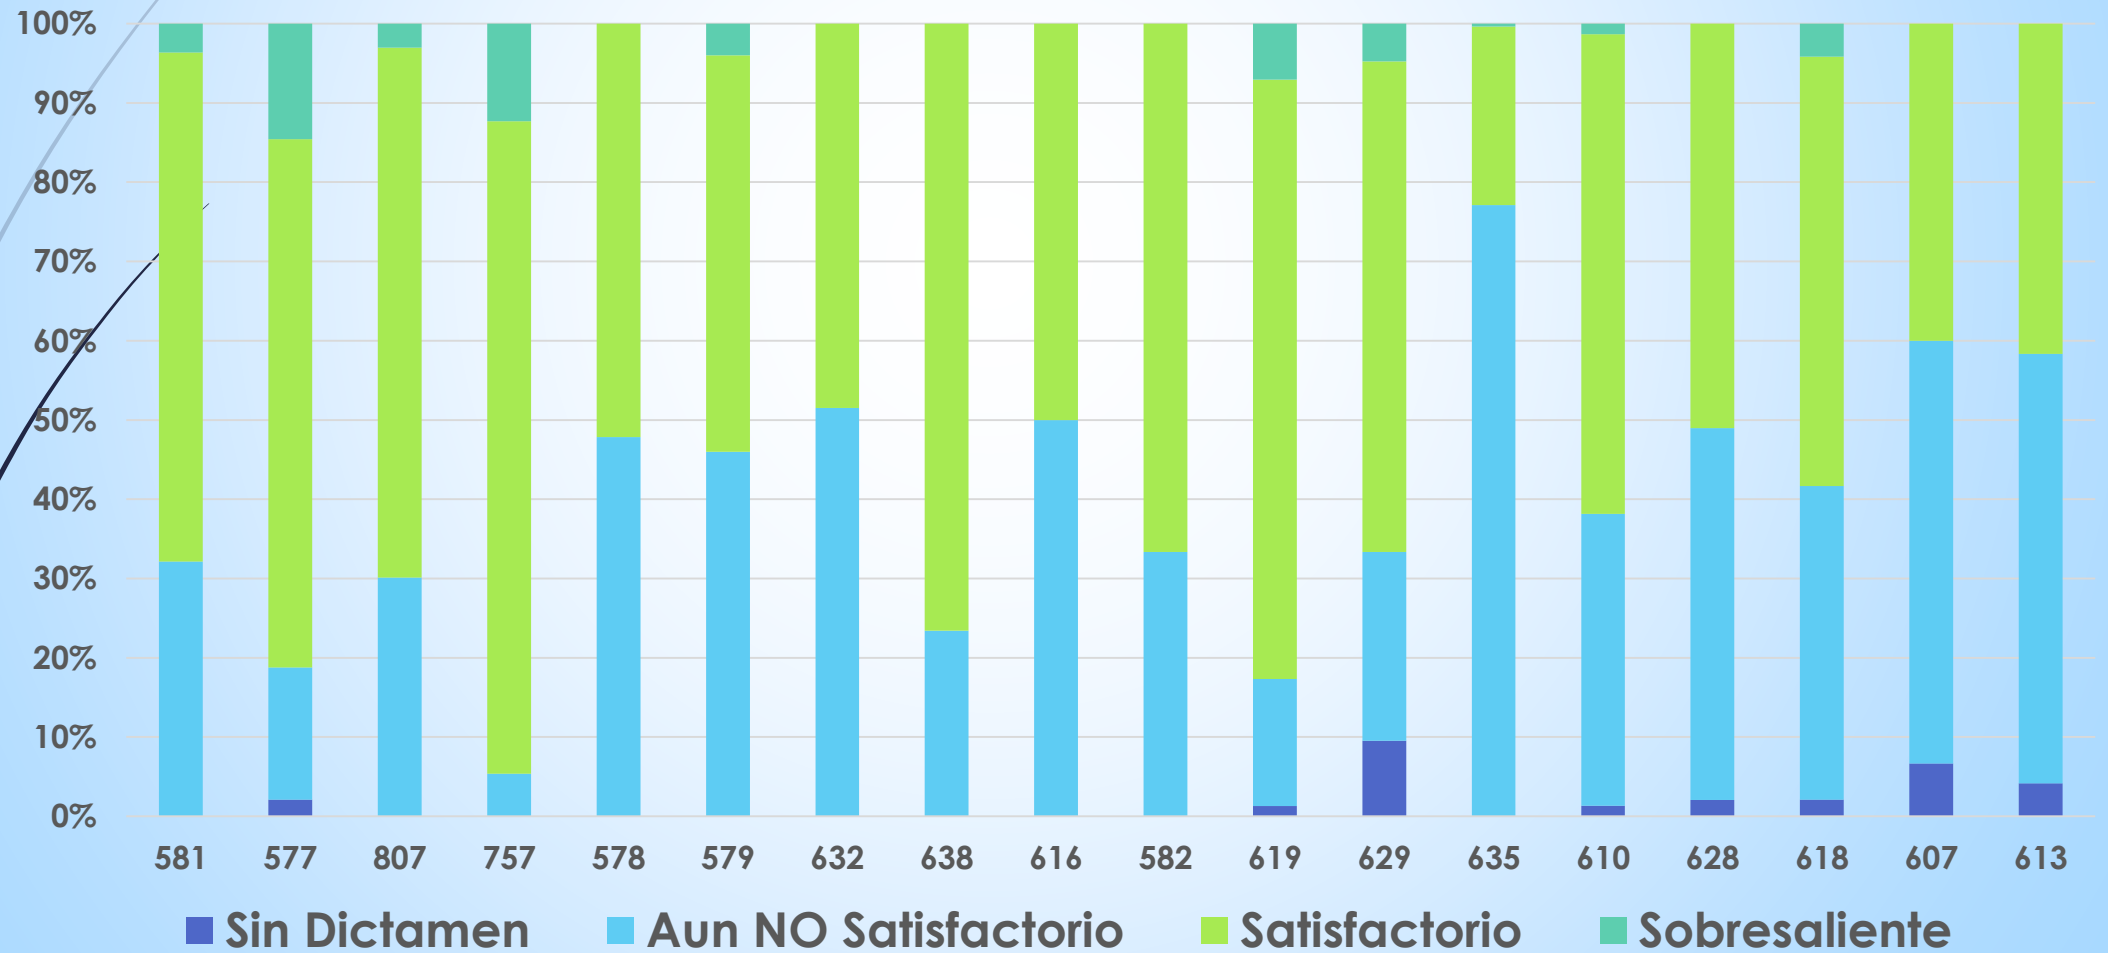

Porcentaje de Alumnos por Escuela Según Dictamen Obtenido Área Biología Menos de 20 Alumnos

Sesión III

Comprensión de Contexto y la Cultura

Historia, Filosofía y Literatura

Porcentaje de Alumnos por Escuela Según Dictamen Obtenido

Área Historia

Mas de 20 Alumnos

Porcentaje de Alumnos por Escuela Según Dictamen Obtenido Área Historia Menos de 20 Alumnos

Porcentaje de Alumnos por Escuela Según Dictamen Obtenido

Área Filosofía

Mas de 20 Alumnos

Porcentaje de Alumnos por Escuela Según Dictamen Obtenido Área Filosofía Menos de 20 Alumnos

Porcentaje de Alumnos por Escuela Según Dictamen Obtenido Área Literatura Mas de 20 Alumnos

Porcentaje de Alumnos por Escuela Según Dictamen Obtenido Área Literatura Menos de 20 Alumnos