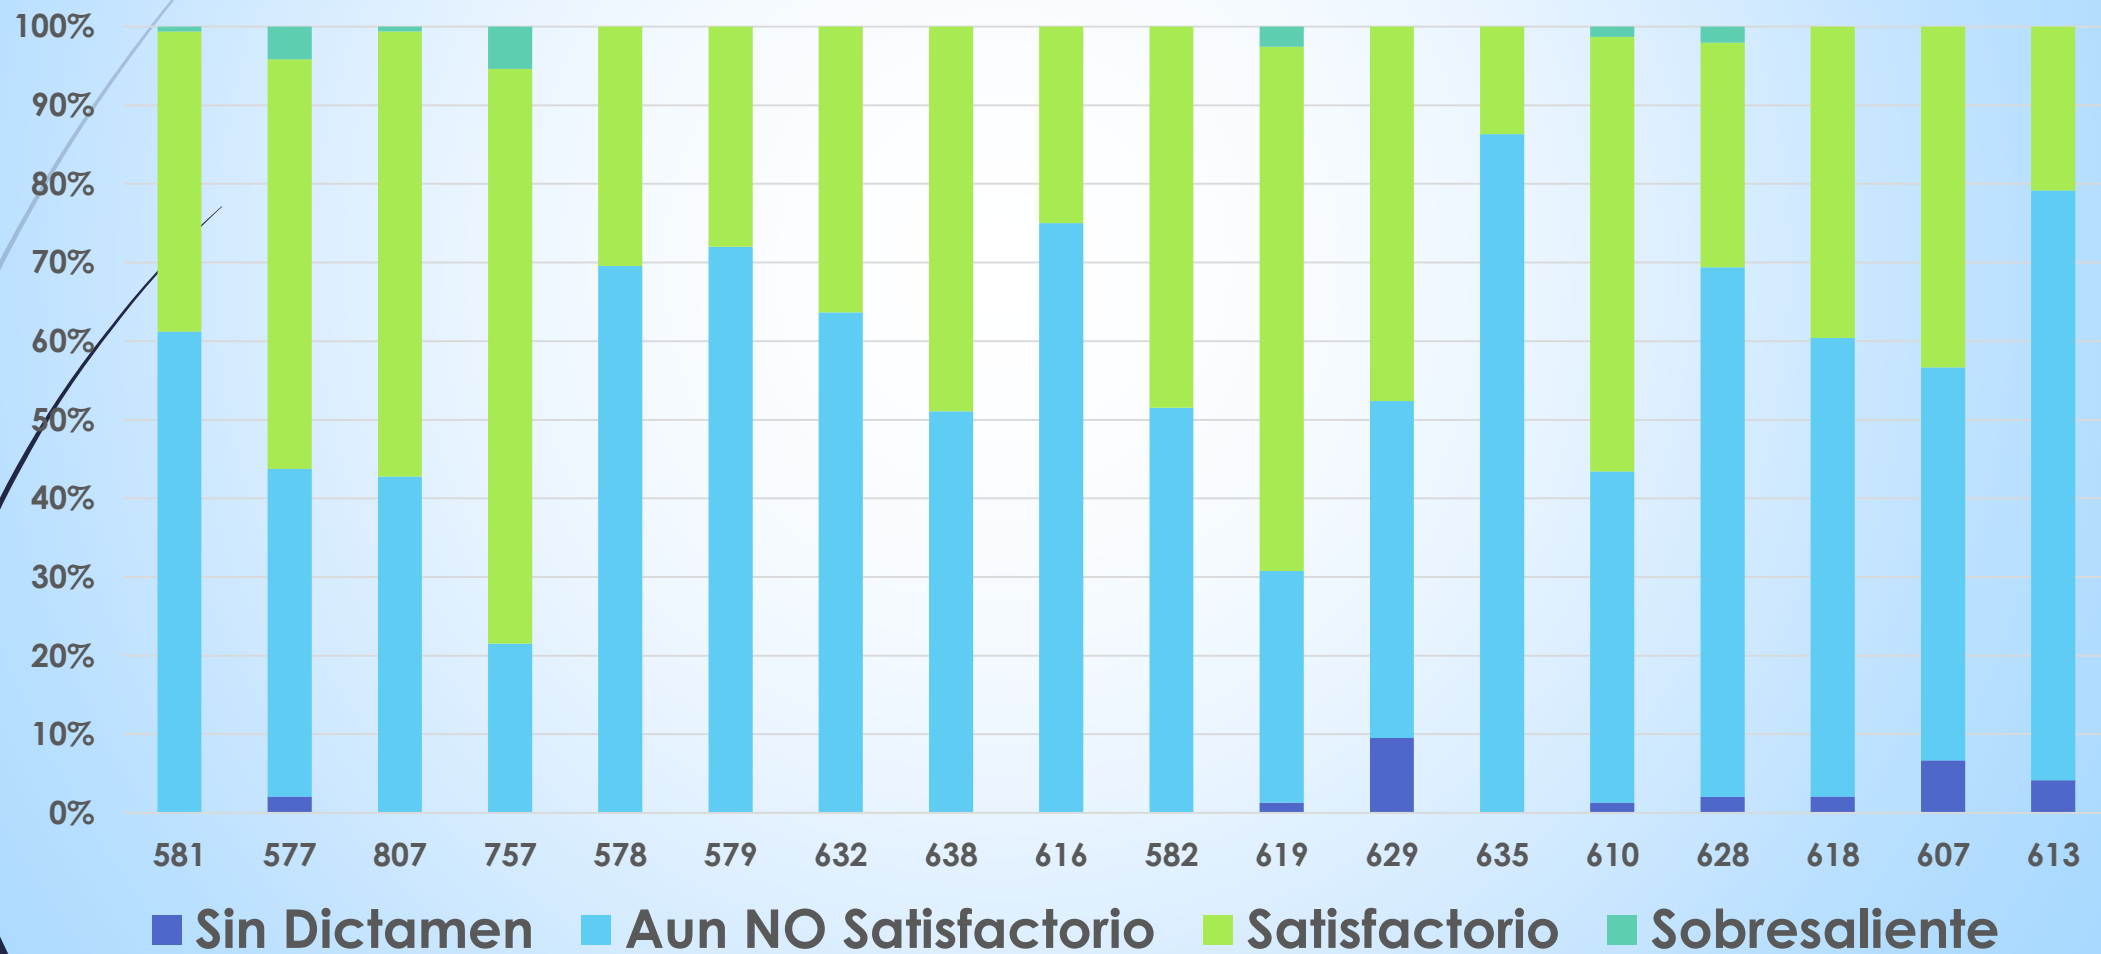

Porcentaje de Alumnos por Escuela Según Dictamen Obtenido Área Química Mas de 20 Alumnos

Porcentaje de Alumnos por Escuela Según Dictamen Obtenido Área Química Menos de 20 Alumnos

Porcentaje de Alumnos por Escuela Según Dictamen Obtenido Área Biología Mas de 20 Alumnos

Porcentaje de Alumnos por Escuela Según Dictamen Obtenido Área Biología Menos de 20 Alumnos

Sesión III

Comprensión de Contexto y la Cultura

Historia, Filosofía y Literatura

Porcentaje de Alumnos por Escuela Según Dictamen Obtenido

Área Historia

Mas de 20 Alumnos

Porcentaje de Alumnos por Escuela Según Dictamen Obtenido Área Historia Menos de 20 Alumnos

Porcentaje de Alumnos por Escuela Según Dictamen Obtenido

Área Filosofía

Mas de 20 Alumnos