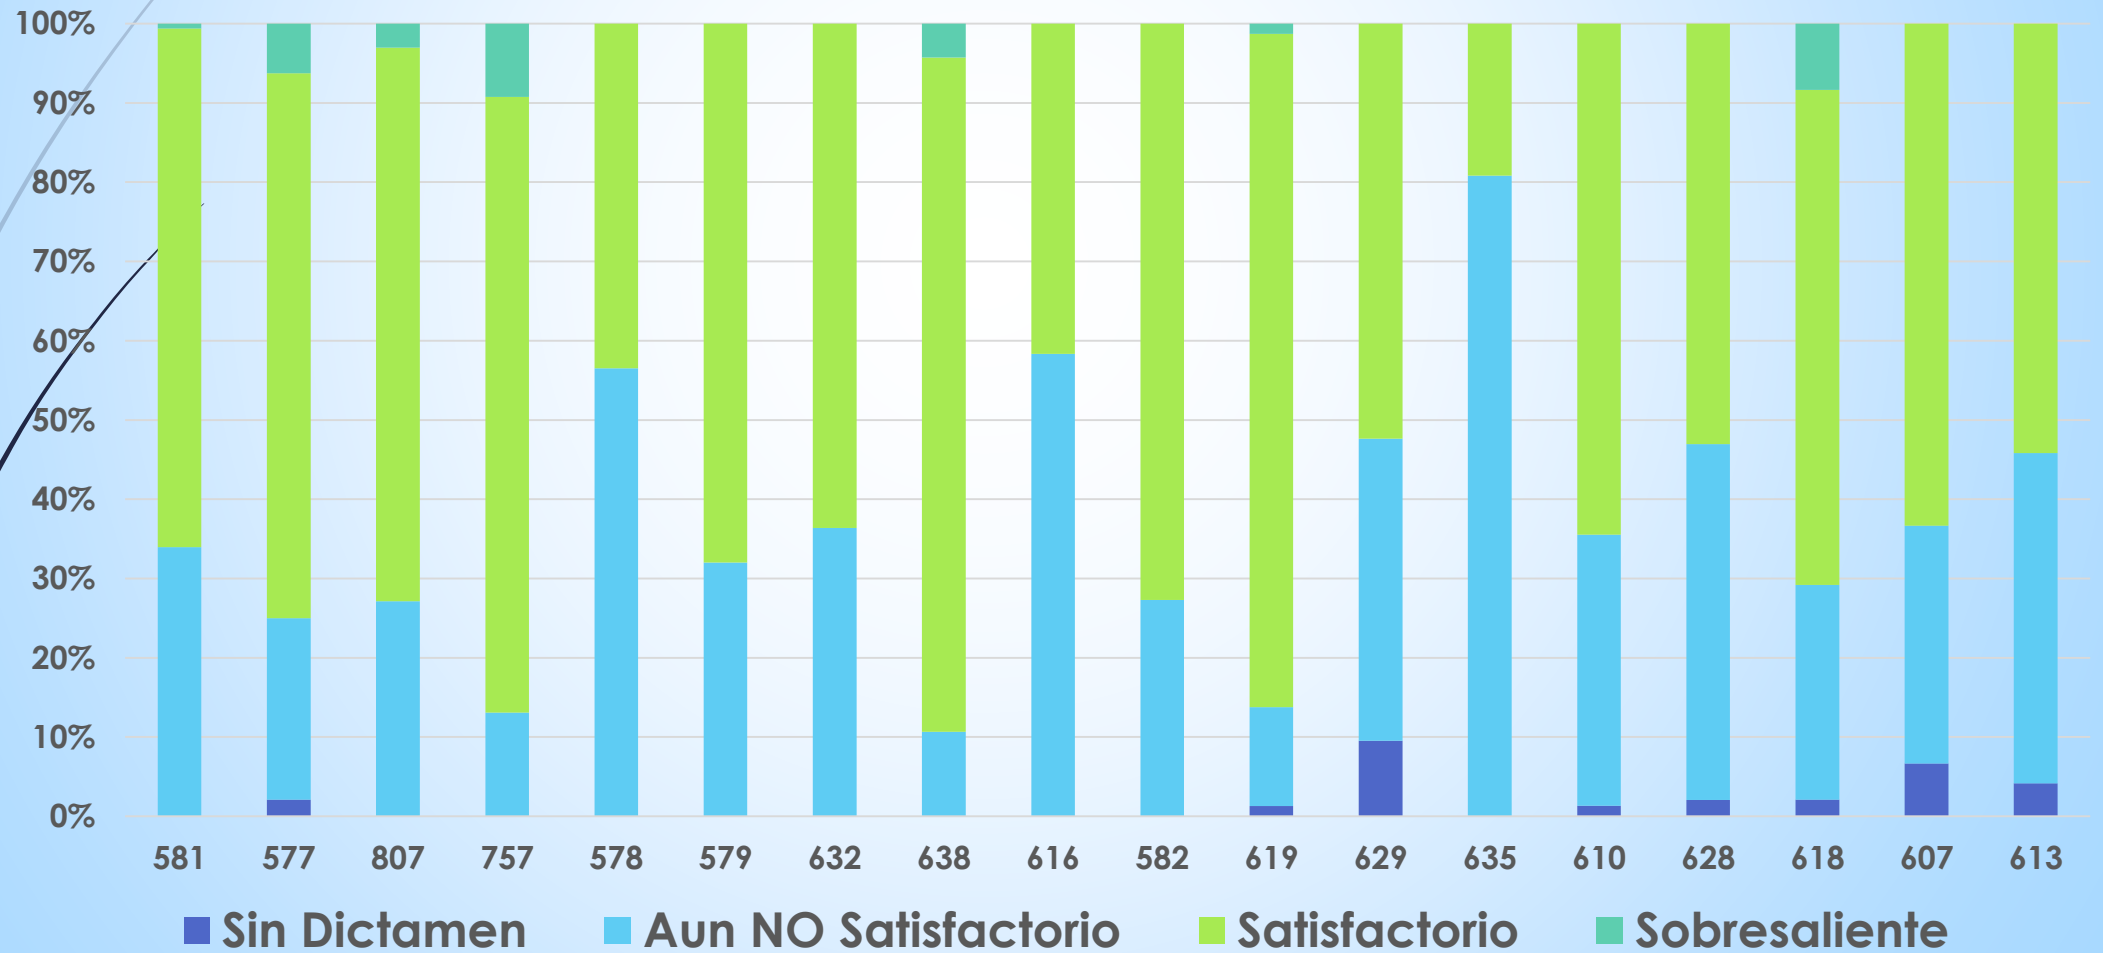

Porcentaje de Alumnos por Escuela Según Dictamen Obtenido Área Biología Menos de 20 Alumnos

Sesión III

Comprensión de Contexto y la Cultura

Historia, Filosofía y Literatura

Porcentaje de Alumnos por Escuela Según Dictamen Obtenido

Área Historia

Mas de 20 Alumnos

Porcentaje de Alumnos por Escuela Según Dictamen Obtenido Área Historia Menos de 20 Alumnos

Porcentaje de Alumnos por Escuela Según Dictamen Obtenido

Área Filosofía

Mas de 20 Alumnos

Porcentaje de Alumnos por Escuela Según Dictamen Obtenido Área Filosofía Menos de 20 Alumnos

Porcentaje de Alumnos por Escuela Según Dictamen Obtenido Área Literatura Mas de 20 Alumnos

Porcentaje de Alumnos por Escuela Según Dictamen Obtenido Área Literatura Menos de 20 Alumnos