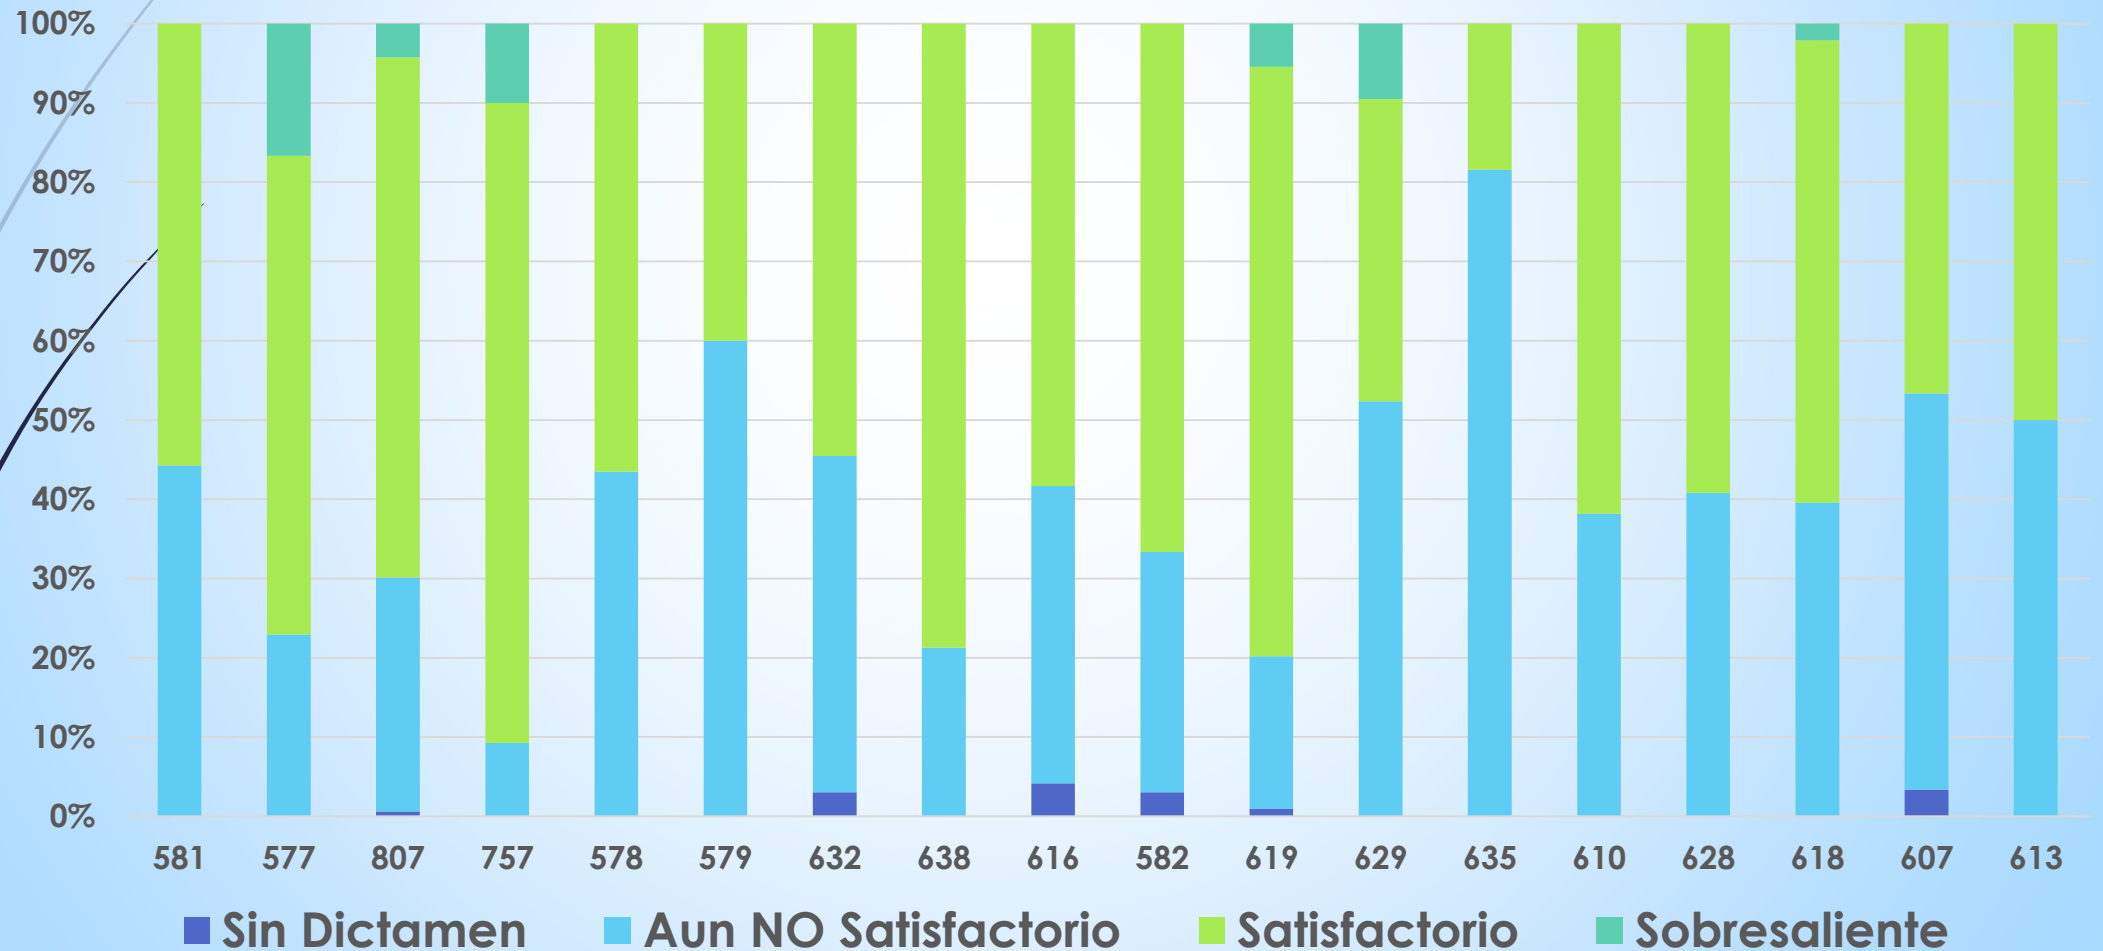

Porcentaje de Alumnos por Escuela Según Dictamen Obtenido Área Aritmética. Mas de 20 Alumnos

Porcentaje de Alumnos por Escuela Según Dictamen Obtenido Área Aritmética. Menos de 20 Alumnos

Porcentaje de Alumnos por Escuela Según Dictamen Obtenido Área Geometría y Trigonometría. Mas de 20 Alumnos

Porcentaje de Alumnos por Escuela Según Dictamen Obtenido Área Geometría y Trigonometría. Menos de 20 Alumnos

Porcentaje de Alumnos por Escuela Según Dictamen Obtenido Área Estadística. Mas de 20 Alumnos