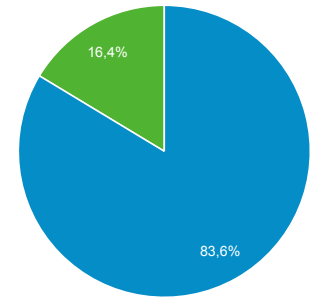

Visión general de la audiencia

Todos los usuarios
 100,00 % Usuarios

1 ago. 2020 - 31 ago. 2020

Visión general

■ New Visitor ■ Returning Visitor

| Idioma | Usuarios | % Usuarios |
|--------------|----------|------------|
| 1. es-419 | 74 | 29,72 % |
| 2. es-es | 64 | 25,70 % |
| 3. es-us | 45 | 18,07 % |
| 4. es-mx | 38 | 15,26 % |
| 5. en-us | 8 | 3,21 % |
| 6. es | 8 | 3,21 % |
| 7. es-xl | 6 | 2,41 % |
| 8. (not set) | 2 | 0,80 % |
| 9. en | 1 | 0,40 % |
| 10. es-ar | 1 | 0,40 % |