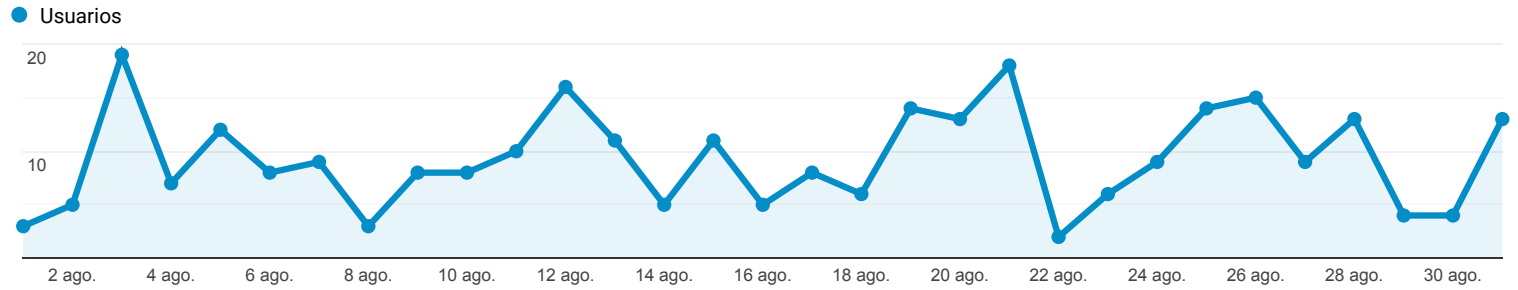

Visión general de la audiencia

Todos los usuarios
 100,00 % Usuarios

1 ago. 2020 - 31 ago. 2020

Visión general

■ New Visitor ■ Returning Visitor

| Idioma | Usuarios | % Usuarios |
|--------------|----------|------------|
| 1. es-419 | 74 | 29,72 % |
| 2. es-es | 64 | 25,70 % |
| 3. es-us | 45 | 18,07 % |
| 4. es-mx | 38 | 15,26 % |
| 5. en-us | 8 | 3,21 % |
| 6. es | 8 | 3,21 % |
| 7. es-xl | 6 | 2,41 % |
| 8. (not set) | 2 | 0,80 % |
| 9. en | 1 | 0,40 % |
| 10. es-ar | 1 | 0,40 % |