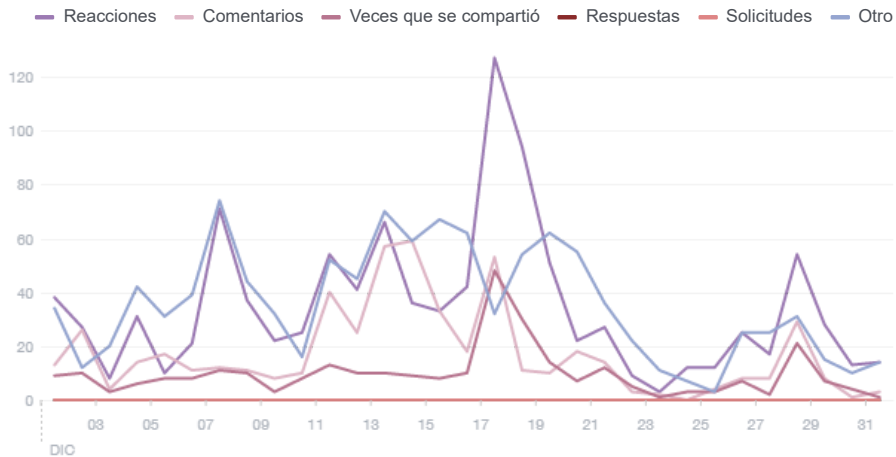

### Alcance de la publicación

Número de personas a las que se mostró tu publicación.

Vistas a la página

Vistas previas de la página

Acciones en la página

Publicaciones

Eventos

Videos

Personas

Estadísticas locales

Mensajes

Pedidos

Orgánico Pago

**PUNTO DE REFERENCIA**  
Se compara tu rendimiento promedio a lo largo del tiempo.

Orgánico

Pago

### Recomendaciones

En este gráfico se muestra el número de veces que las personas recomendaron tu página en publicaciones y comentarios.

**i** No hay suficientes datos para representar este gráfico.

**PUNTO DE REFERENCIA**  
Se compara tu rendimiento promedio a lo largo del tiempo.

### Reacciones, comentarios, contenido compartido y más

Estas acciones te ayudarán a llegar a más personas.

**PUNTO DE REFERENCIA**  
Se compara tu rendimiento promedio a lo largo del tiempo.

Reacciones

Comentarios