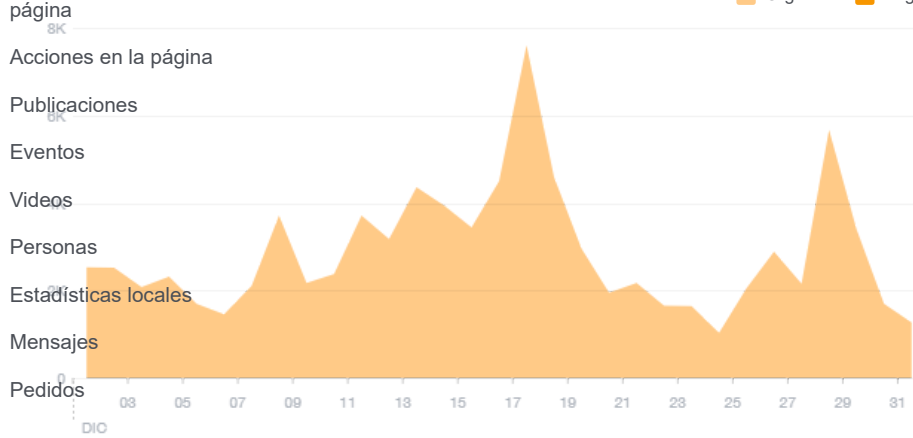

Seguidores

Me gusta

Inicio

Fin

### Alcance de la publicación

Número de personas a las que se mostró tu publicación.

Vistas a la página

Vistas previas de la página

Acciones en la página

Publicaciones

Eventos

Videos

Personas

Estadísticas locales

Mensajes

Pedidos

Orgánico Pago

**PUNTO DE REFERENCIA**  
Se compara tu rendimiento promedio a lo largo del tiempo.

Orgánico

Pago

### Recomendaciones

En este gráfico se muestra el número de veces que las personas recomendaron tu página en publicaciones y comentarios.

**i** No hay suficientes datos para representar este gráfico.

**PUNTO DE REFERENCIA**  
Se compara tu rendimiento promedio a lo largo del tiempo.