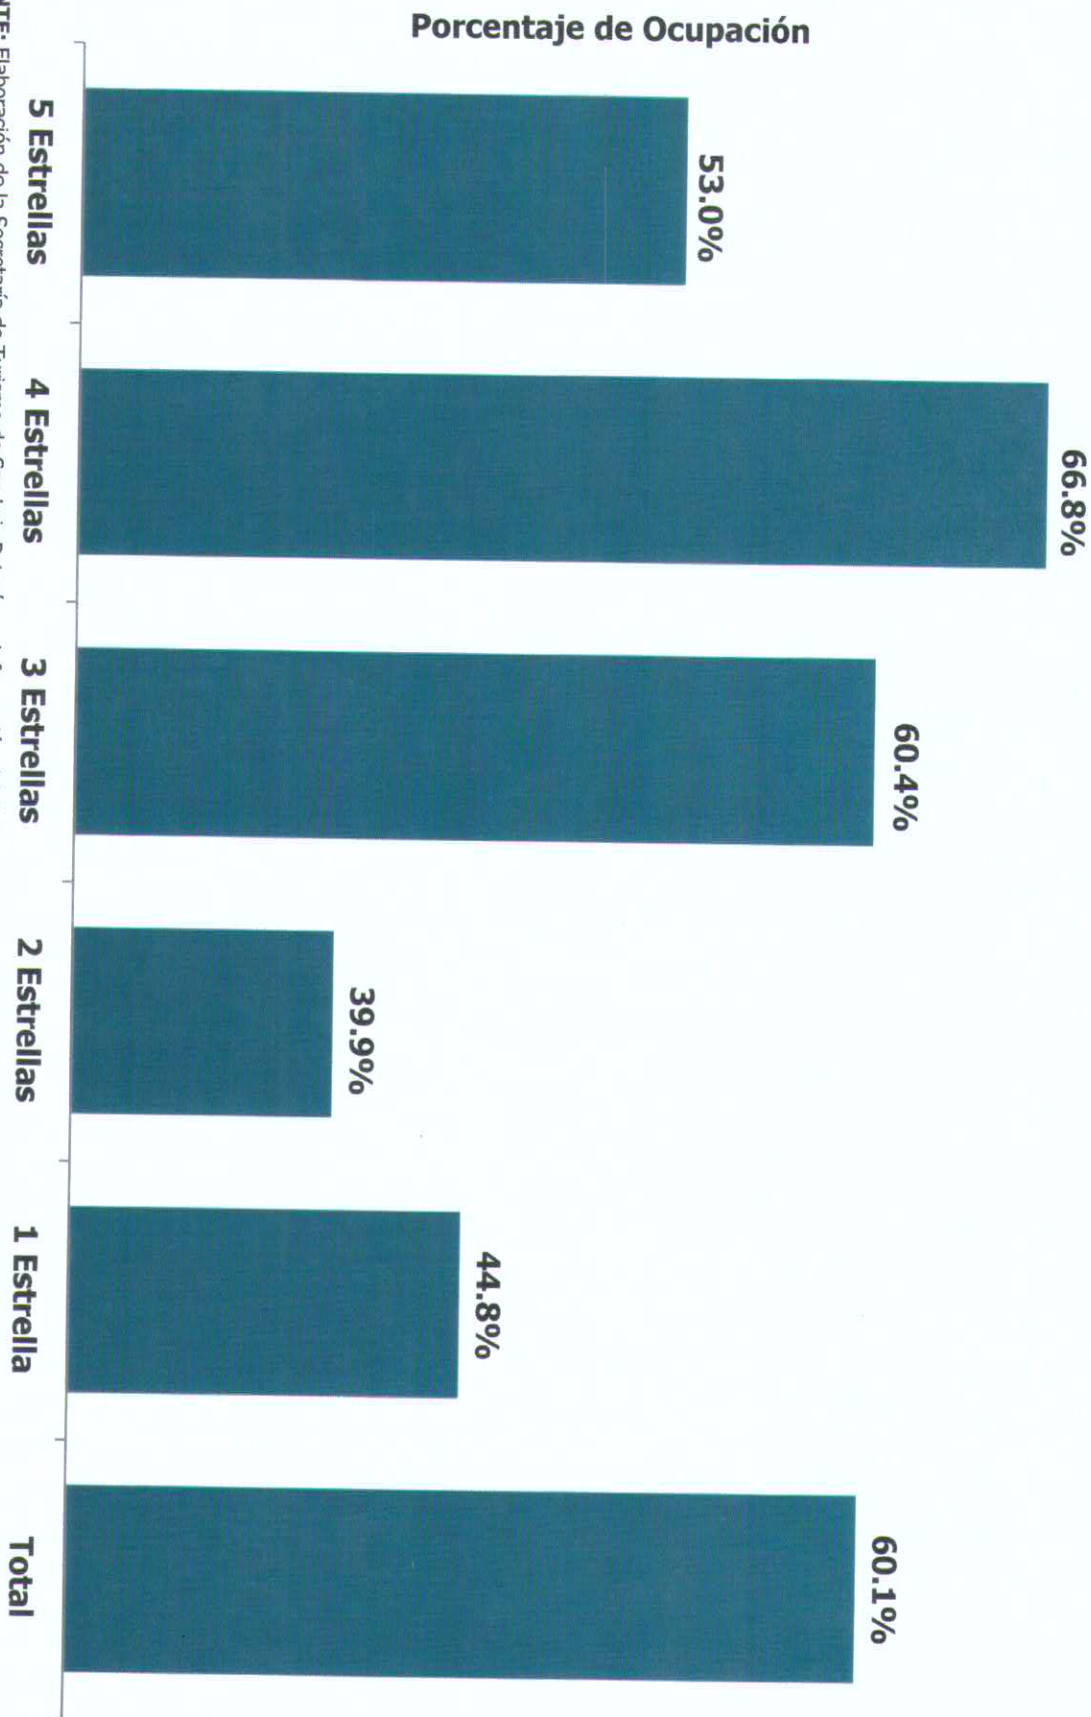

Porcentaje de Ocupación de la Oferta de Categoría Turística

Promedio Enero - Diciembre
Ciudad San Luis Potosí

FUENTE: Elaboración de la Secretaría de Turismo de San Luis Potosí con información del Sistema Nacional de Información Estadística del Sector Turismo de México-DATATUR