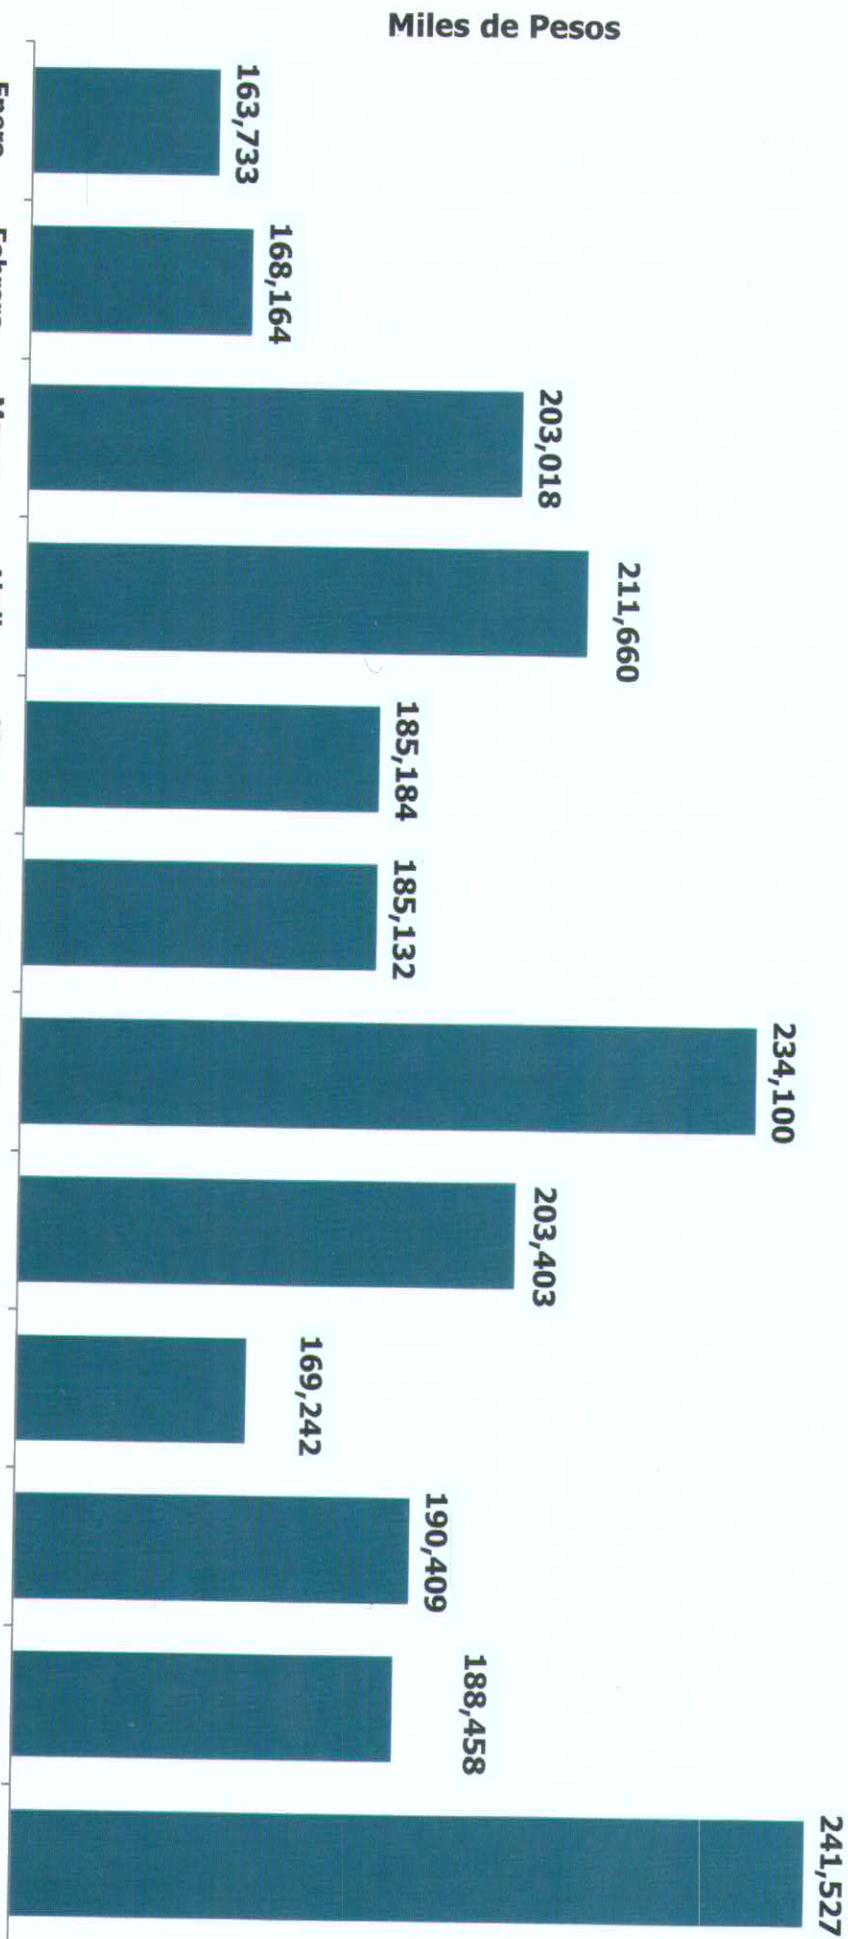

Derrama Económica de Turistas Hospedados en Oferta de Categoría Turística Ciudad de San Luis Potosí Miles de Pesos

FUENTE: Estimaciones de la Secretaría de Turismo de San Luis Potosí con información del Sistema Nacional de Información Estadística del Sector Turismo de México-DATATUR