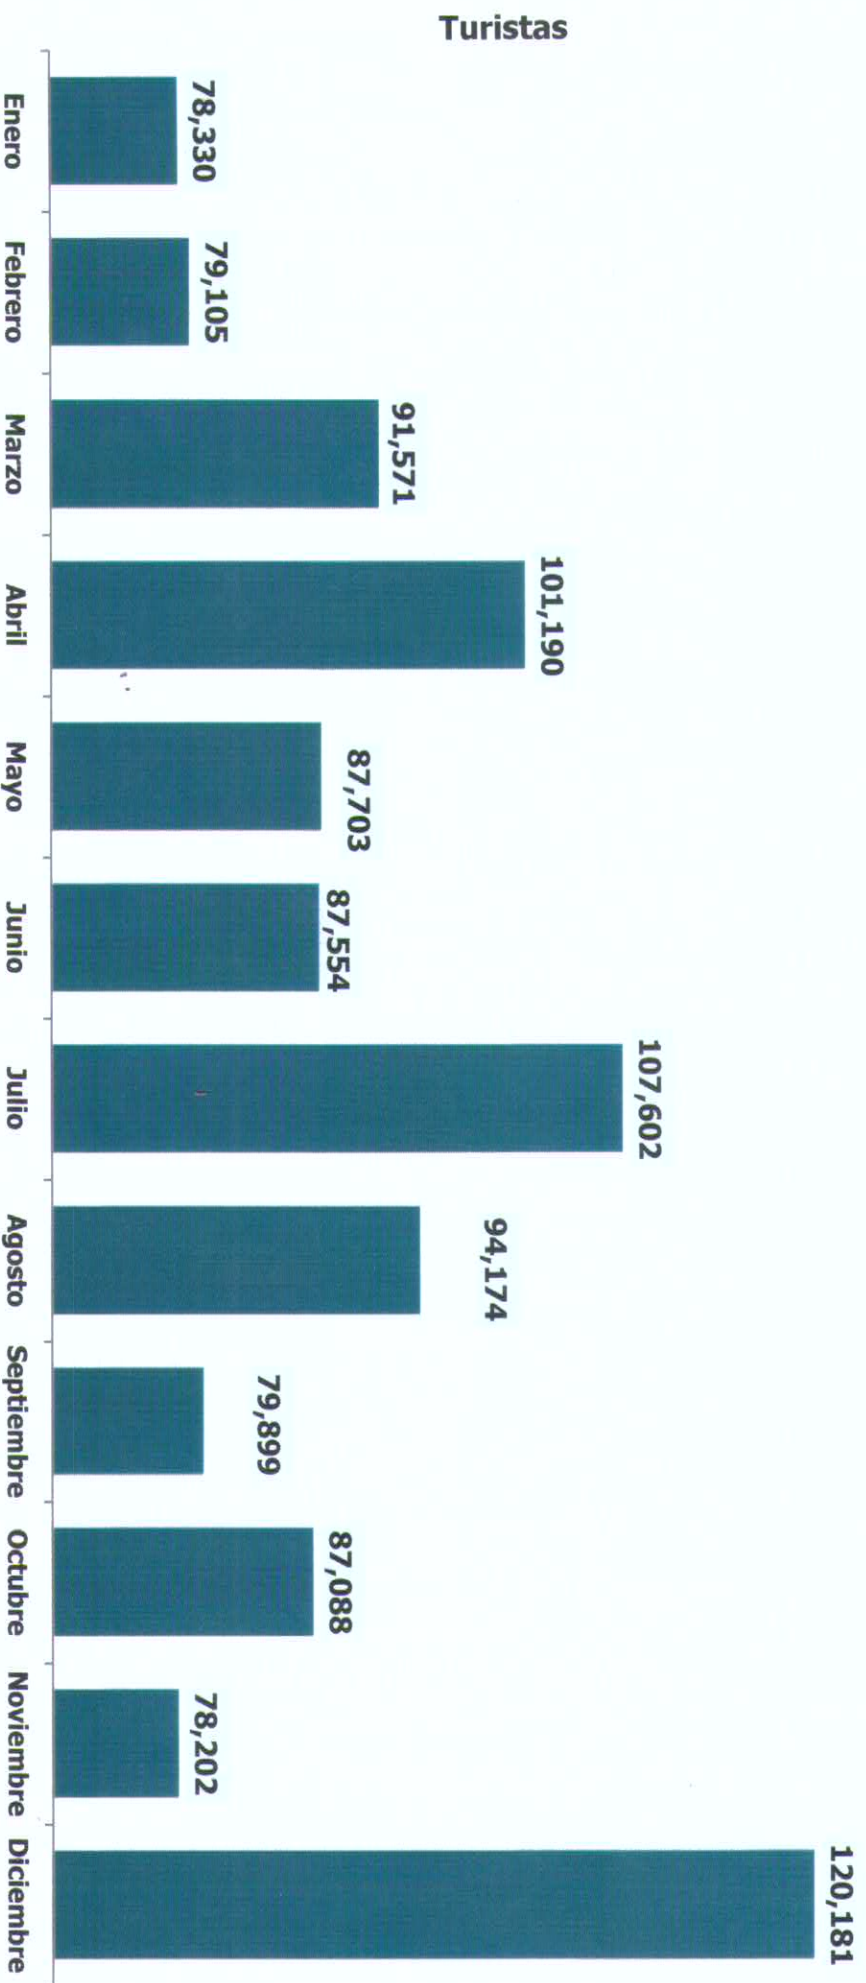

Turistas, Ocupación y Derrama Económica Ciudad de San Luis Potosí, S.L.P.

Enero - Diciembre 2019

Llegada Mensual de Turistas a la Oferta de Categoría Turística Ciudad de San Luis Potosí

FUENTE: Elaboración de la Secretaría de Turismo de San Luis Potosí con información del Sistema Nacional de Información Estadística del Sector Turismo de México-DATATUR

Llegada de Turistas a la Oferta de Categoría Turística 2019 Ciudad San Luis Potosí

- 1 Estrella
- 2 Estrellas
- 3 Estrellas
- 4 Estrellas
- 5 Estrellas

Turistas Totales: 1'092,599

FUENTE: Elaboración de la Secretaría de Turismo de San Luis Potosí con información del Sistema Nacional de Información Estadística del Sector Turismo de México-DATATUR