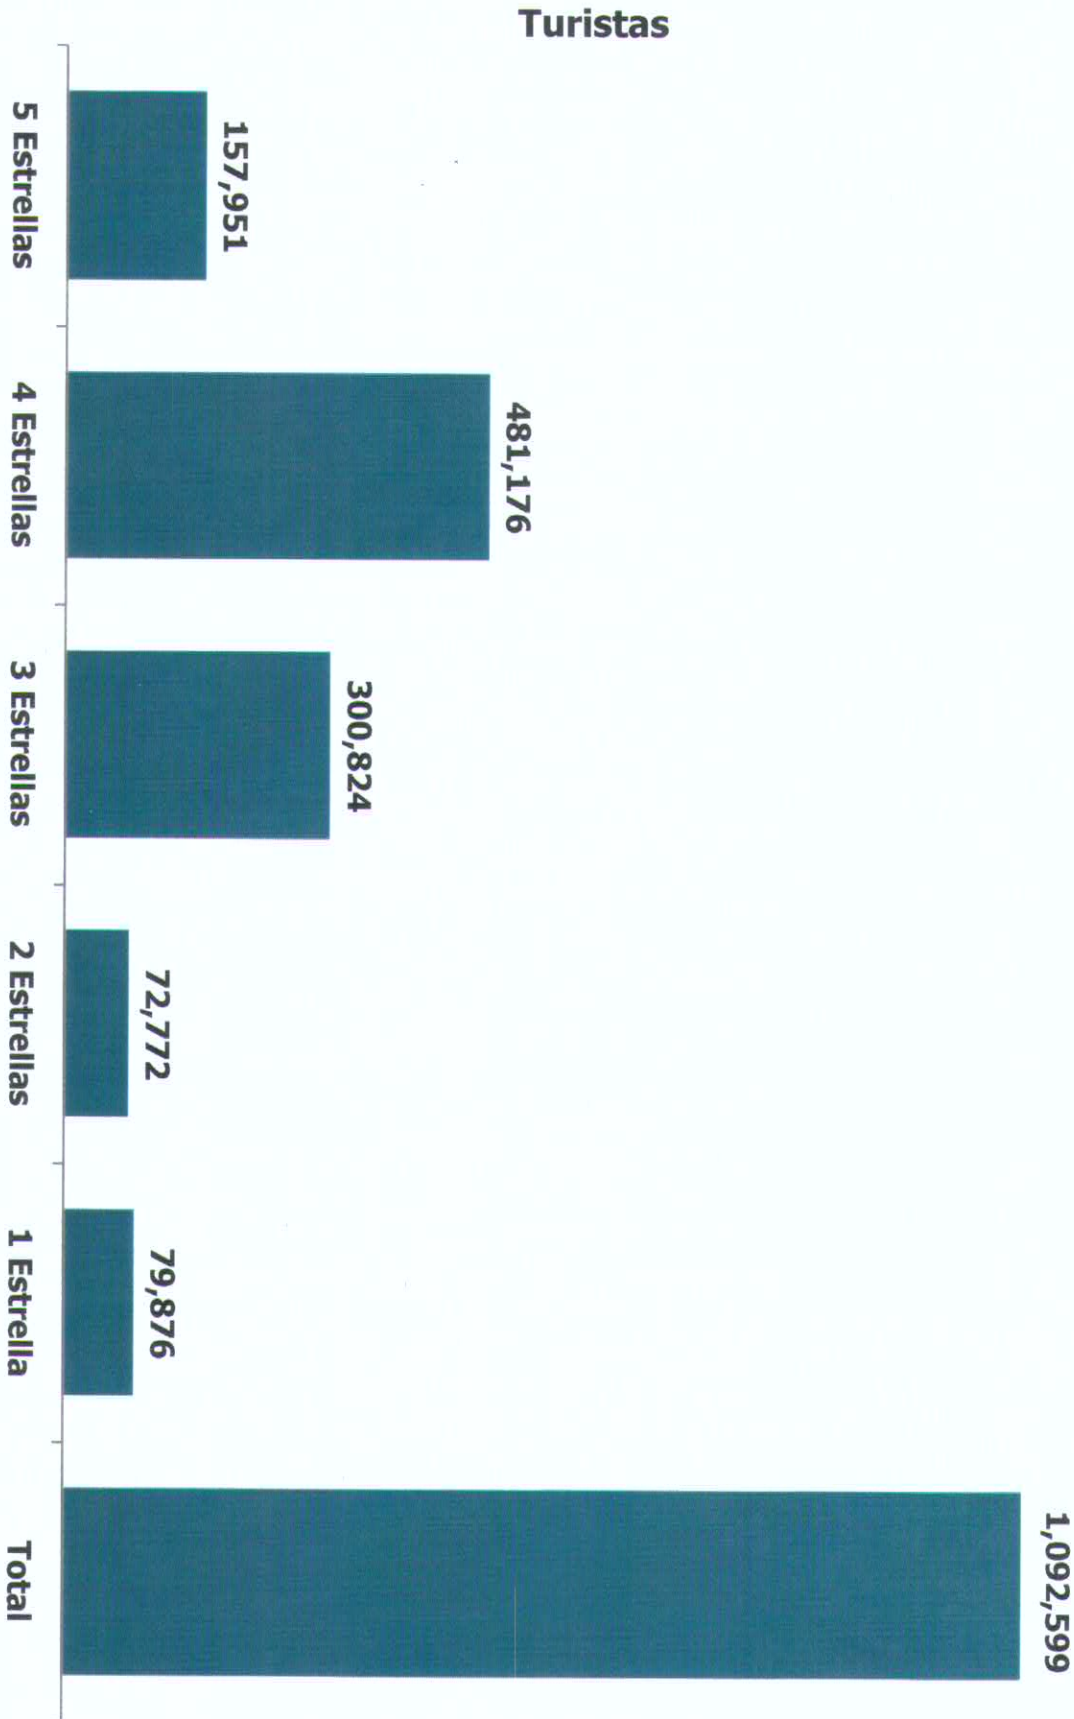

Llegada de Turistas a la Oferta de Categoría Turística Enero - Diciembre Ciudad San Luis Potosí

FUENTE: Elaboración de la Secretaría de Turismo de San Luis Potosí con información del Sistema Nacional de Información Estadística del Sector Turismo de México-DATATUR