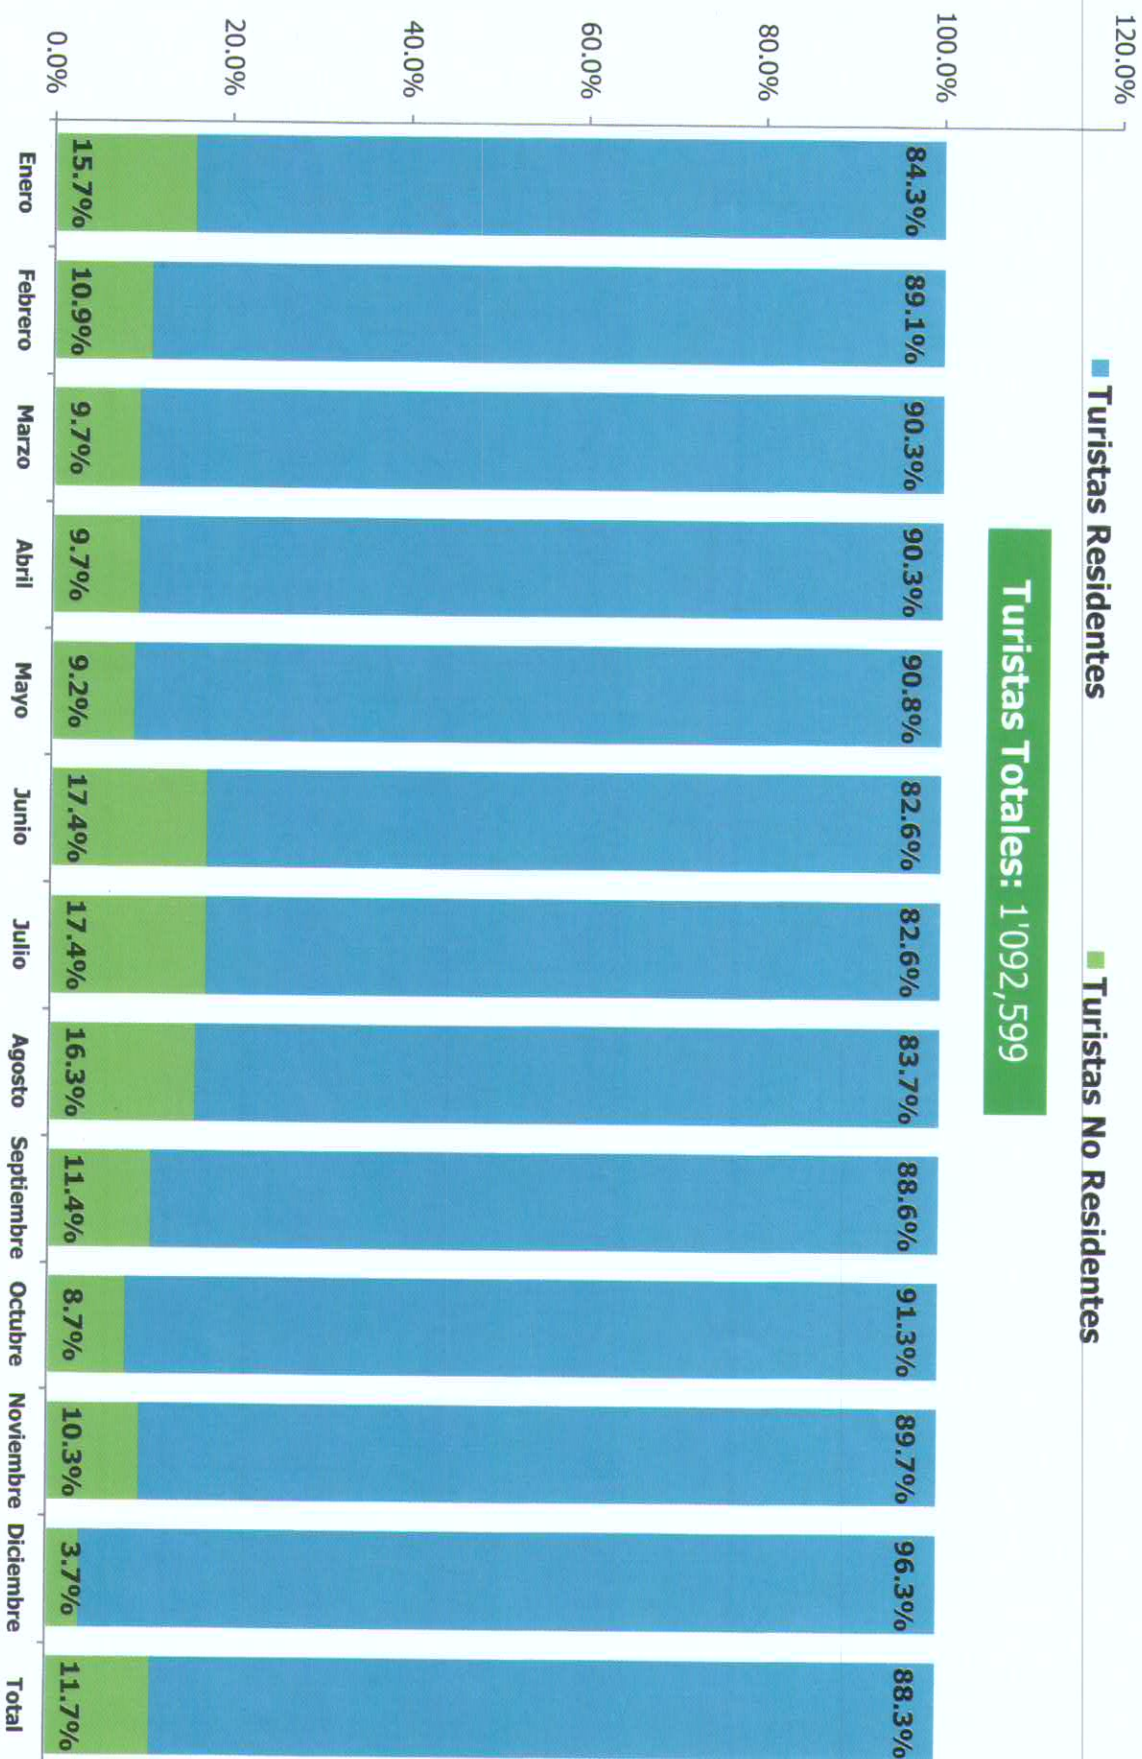

Llegada de Turistas a la Oferta de Categoría Turística Ciudad San Luis Potosí

FUENTE: Elaboración de la Secretaría de Turismo de San Luis Potosí con información del Sistema Nacional de Información Estadística del Sector Turismo de México-DATATUR