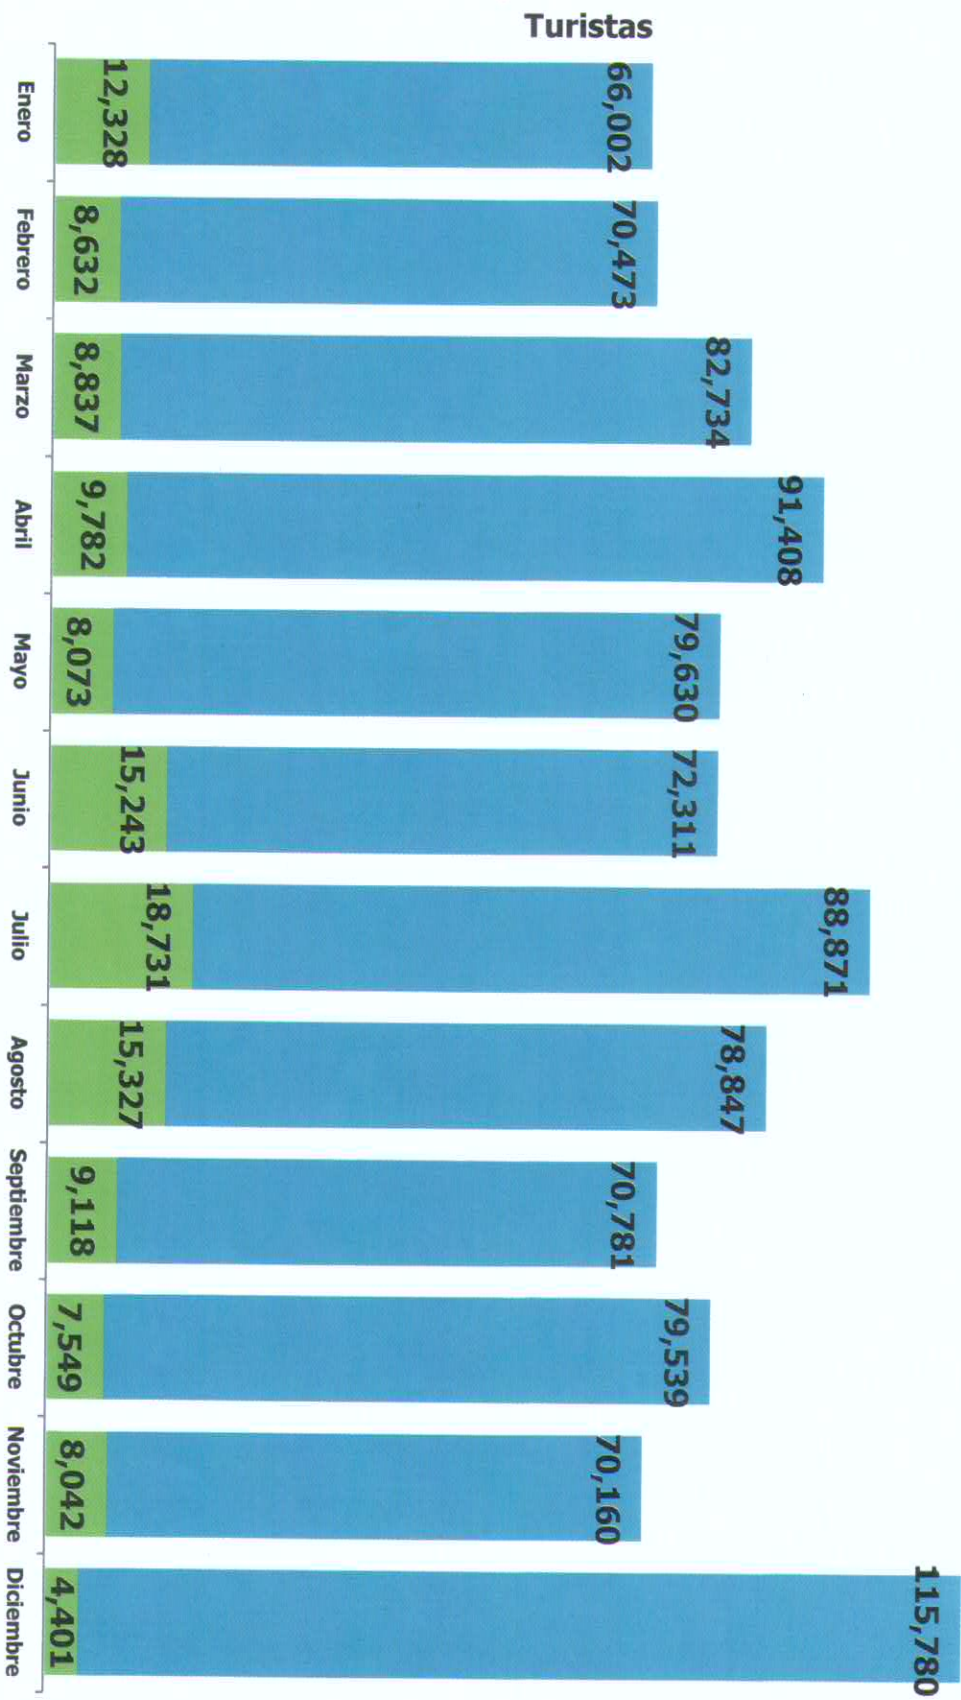

Llegada de Turistas a la Oferta de Categoría Turística Ciudad San Luis Potosí

■ Turistas Residentes ■ Turistas No Residentes

Turistas Totales: 1'092,599

FUENTE: Elaboración de la Secretaría de Turismo de San Luis Potosí con información del Sistema Nacional de Información Estadística del Sector Turismo de México-DATATUR